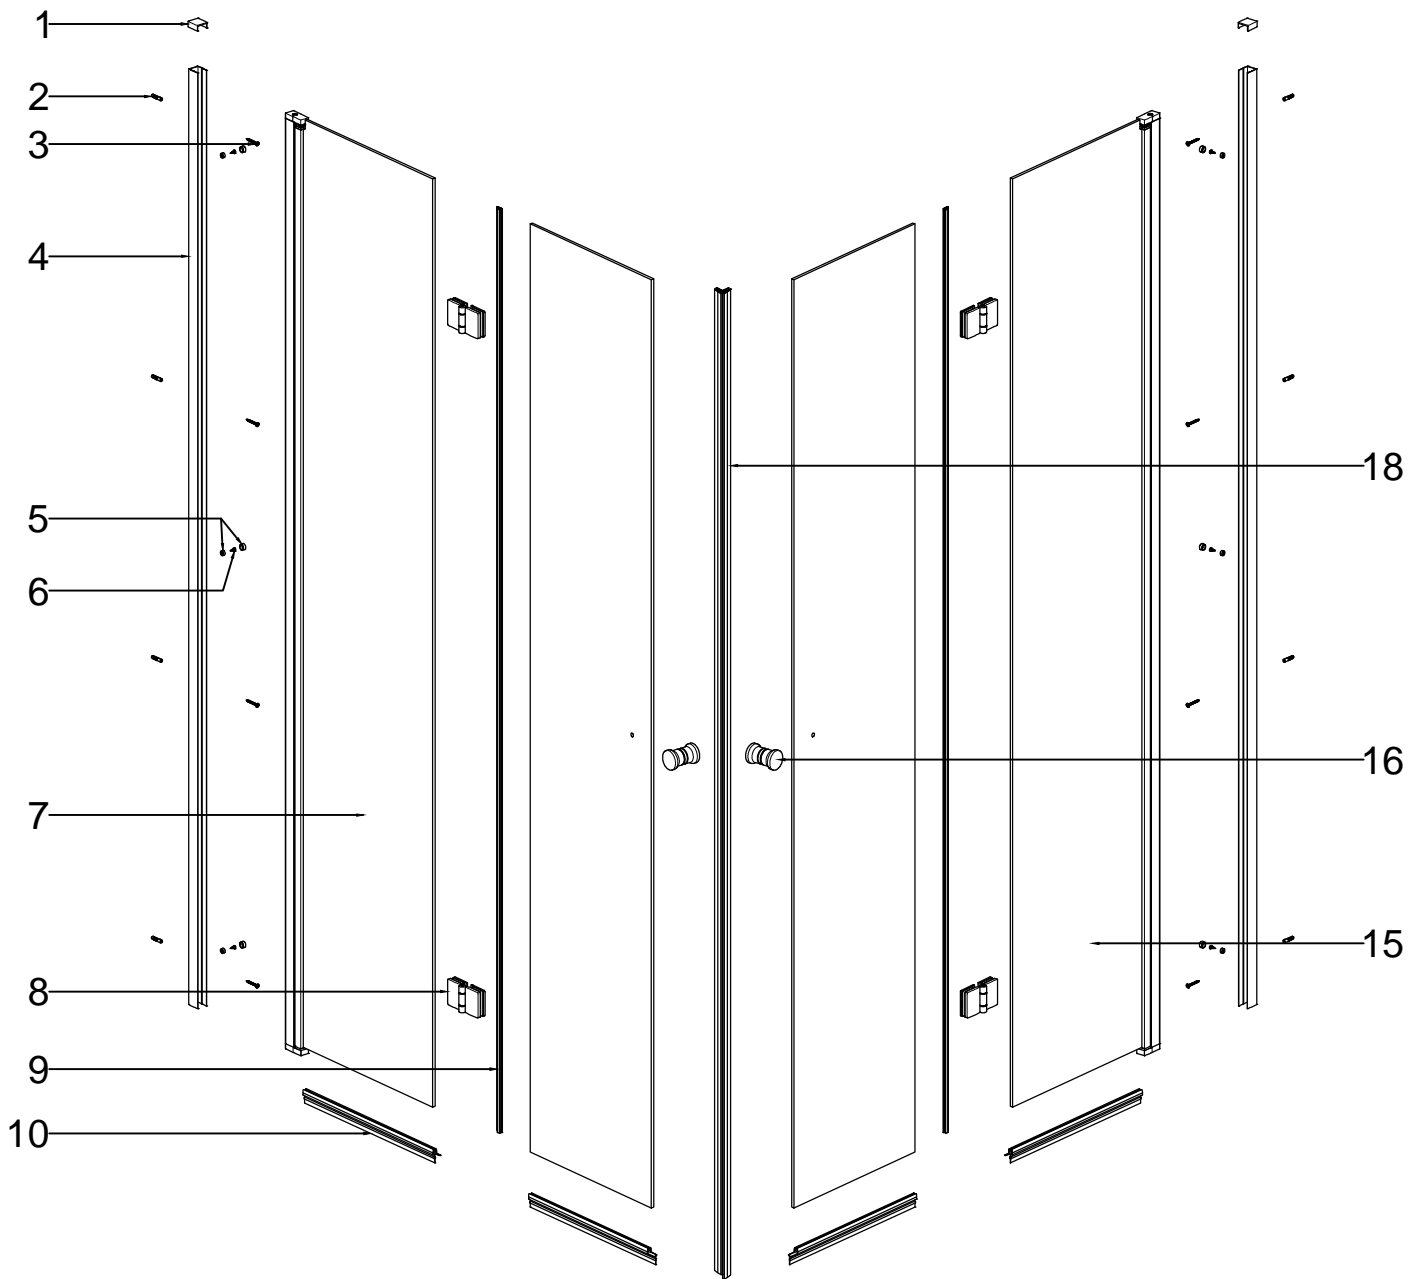

KARAG

bathroom experience...

INSTALLATION INSTRUCTIONS

INSTALLAZIONE ISTRUZIONI
ΟΔΗΓΙΕΣ ΤΟΠΟΘΕΤΗΣΗΣ

S 7 CABIN

Ø6

serial number	graphical	name	quantity	remarks
1			2 PCS	
2		Ø6	8 PCS	
3		ST3. 9X35	8 PCS	
4			2 PCS	
5			6 PCS	
6		ST3. 5X9. 5	6 PCS	
7			2 PCS	
8			4 PCS	
9			2 PCS	
10			4 PCS	
15			2 PCS	
16			2 PCS	
18			1 PCS	
20			1 PCS	

Size	A
600X2000	564-579
700X2000	664-779
800X2000	764-779
900X2000	864-879
1000X2000	964-979