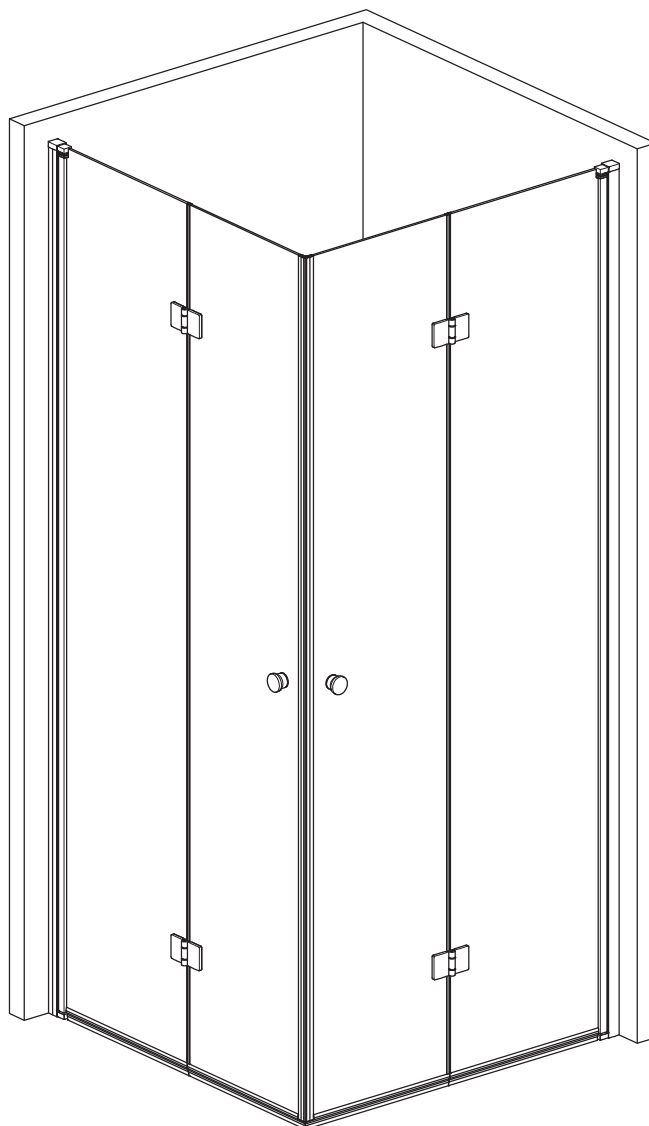

KARAG

bathroom experience...

INSTALLATION INSTRUCTIONS

INSTALLAZIONE ISTRUZIONI
ΟΔΗΓΙΕΣ ΤΟΠΟΘΕΤΗΣΗΣ

S 7 CABIN

Ø6

serial number	graphical	name	quantity	remarks
1			2 PCS	
2		Ø6	8 PCS	
3		ST3. 9X35	8 PCS	
4			2 PCS	
5			6 PCS	
6		ST3. 5X9. 5	6 PCS	
7			2 PCS	
8			4 PCS	
9			2 PCS	
10			4 PCS	
15			2 PCS	
16			2 PCS	
18			1 PCS	
20			1 PCS	

Size	A
600X2000	564-579
700X2000	664-779
800X2000	764-779
900X2000	864-879
1000X2000	964-979