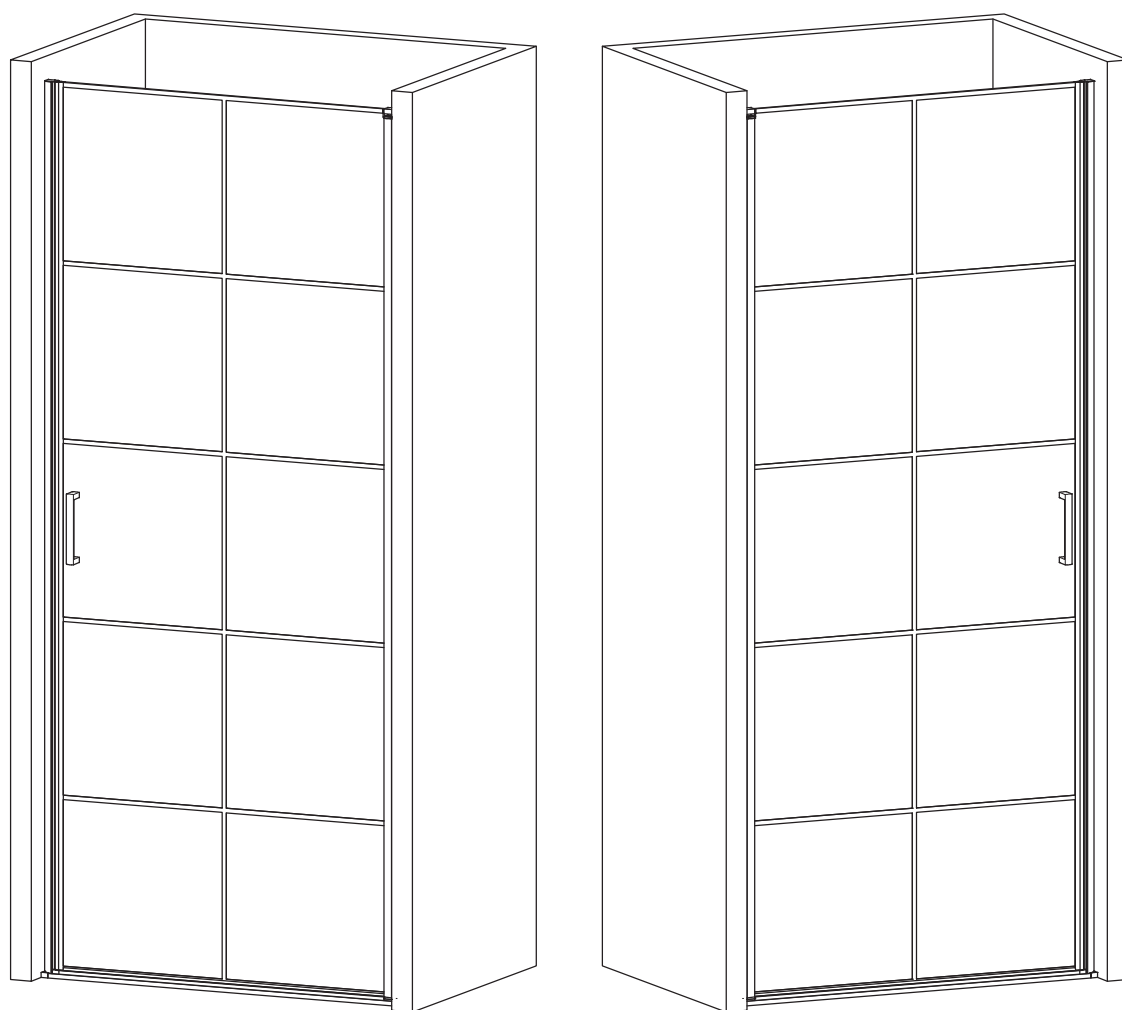

KARAG

bathroom experience...

INSTALLATION INSTRUCTIONS

INSTALLAZIONE ISTRUZIONI
ΟΔΗΓΙΕΣ ΤΟΠΟΘΕΤΗΣΗΣ

NERO PIVOT PORTA CABIN

Ø6

serial number	graphical	name	quantity	remarks
1			1 PCS	
2		Ø6	8 PCS	
3		ST3. 9X35	8 PCS	
4			1 PCS	
5			3 PCS	
6		ST3. 5X9. 5	3 PCS	
7			1 PCS	
8		L/R	1 PCS	
9			1 PCS	
10			1 PCS	
11		L/R	1 PCS	
12			1 PCS	
13			1 PCS	
14			1 PCS	
15			1 PCS	
16			1 PCS	
17			1 PCS	
18			1 PCS	
19		4mm	1 PCS	
20			1 PCS	

Size	A
700X2000	675-700
800X2000	775-800
900X2000	875-900
1000X2000	975-1000