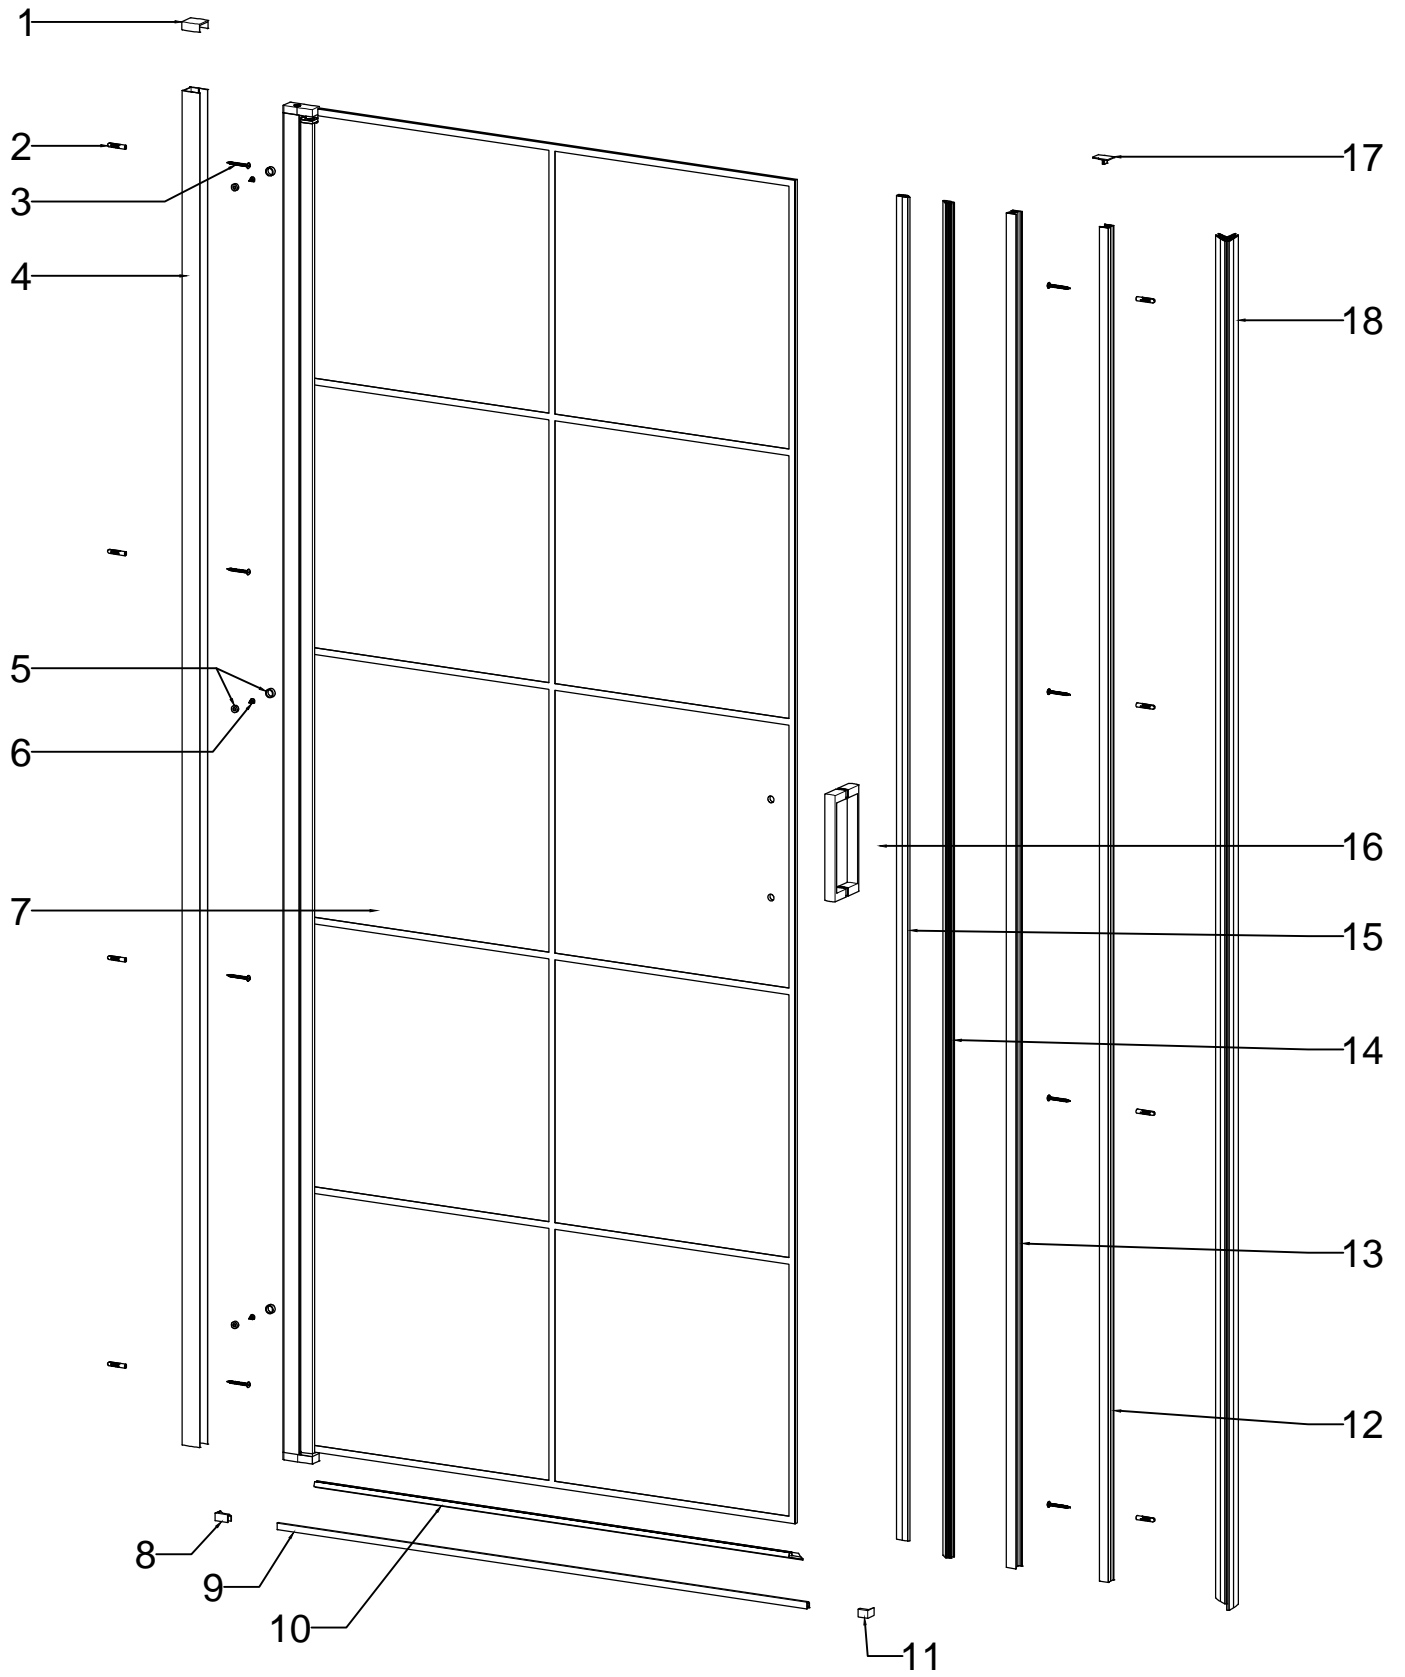

KARAG

bathroom experience...

INSTALLATION INSTRUCTIONS

INSTALLAZIONE ISTRUZIONI
ΟΔΗΓΙΕΣ ΤΟΠΟΘΕΤΗΣΗΣ

NERO PIVOT PORTA CABIN

Ø6

serial number	graphical	name	quantity	remarks
1			1 PCS	
2		Ø6	8 PCS	
3		ST3. 9X35	8 PCS	
4			1 PCS	
5			3 PCS	
6		ST3. 5X9. 5	3 PCS	
7			1 PCS	
8		L/R	1 PCS	
9			1 PCS	
10			1 PCS	
11		L/R	1 PCS	
12			1 PCS	
13			1 PCS	
14			1 PCS	
15			1 PCS	
16			1 PCS	
17			1 PCS	
18			1 PCS	
19		4mm	1 PCS	
20			1 PCS	

Size	A
700X2000	675-700
800X2000	775-800
900X2000	875-900
1000X2000	975-1000