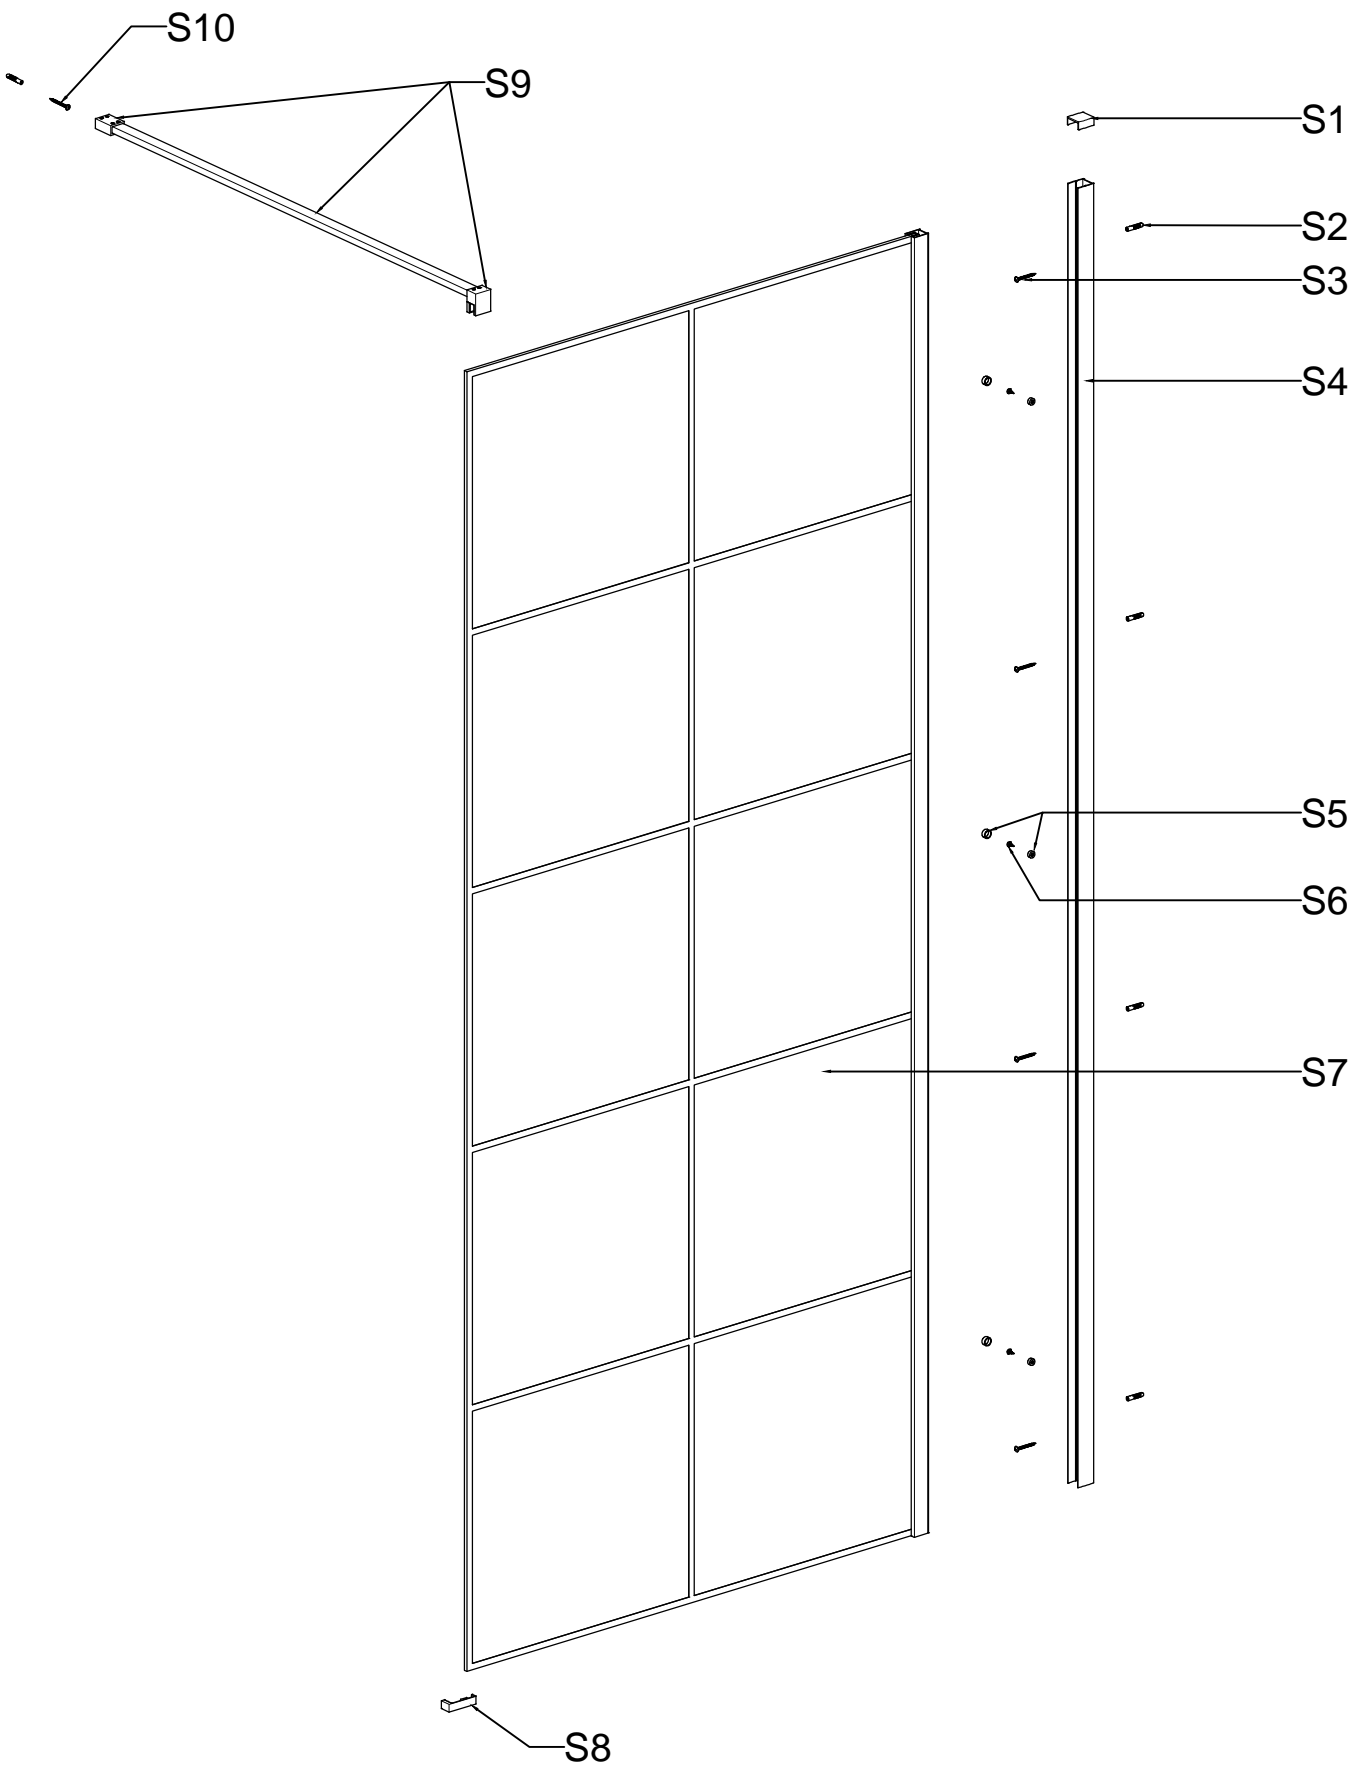

KARAG

bathroom experience...

INSTALLATION INSTRUCTIONS

INSTALLAZIONE ISTRUZIONI
ΟΔΗΓΙΕΣ ΤΟΠΟΘΕΤΗΣΗΣ

NERO PIVOT & FREE 1 CABIN

Ø6

serial number	graphical	name	quantity	remarks
S1			1 PCS	
S2		Ø6	5 PCS	
S3		ST3. 9X35	4 PCS	
S4			1 PCS	
S5			3 PCS	
S6		ST3. 5X9. 5	3 PCS	
S7			1 PCS	
S8			1 PCS	
S9			1 PCS	
S10		ST3. 9X40	1 PCS	
S11		M2. 5	1 PCS	
S12		M3	1 PCS	

Size	A
700X2000	665-680
800X2000	765-780
900X2000	865-880
1000X2000	965-980

Size	B
700X2000	685-700
800X2000	785-800
900X2000	885-900
1000X2000	985-1000
1100X2000	1085-1100
1200X2000	1185-1200
1300X2000	1285-1300
1400X2000	1385-1400
1500X2000	1485-1500
1600X2000	1585-1600