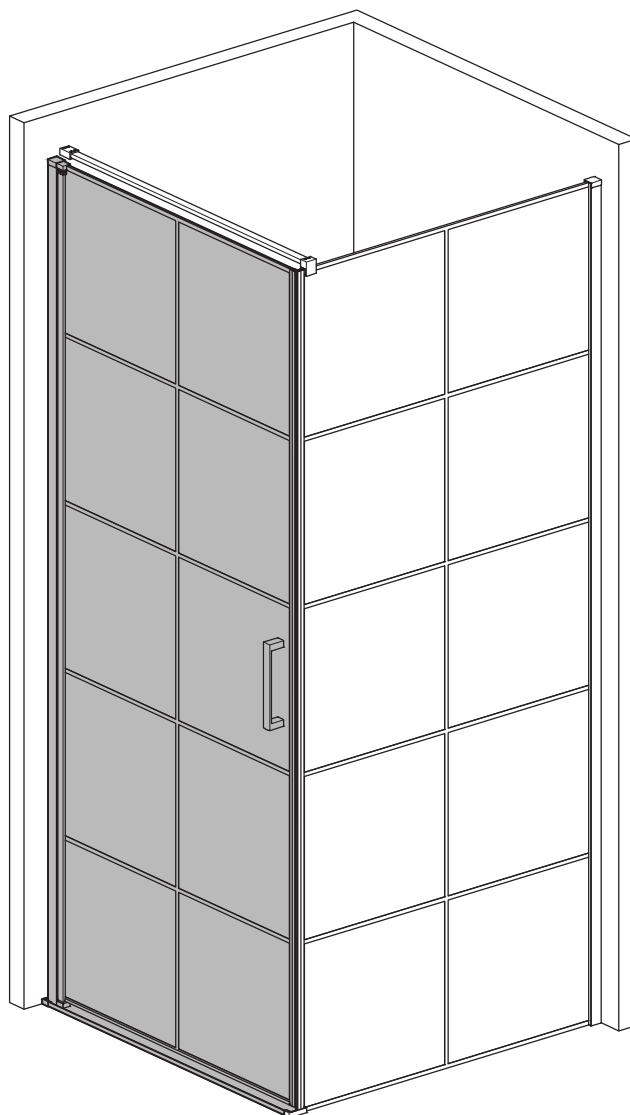

KARAG

bathroom experience...

INSTALLATION INSTRUCTIONS

INSTALLAZIONE ISTRUZIONI
ΟΔΗΓΙΕΣ ΤΟΠΟΘΕΤΗΣΗΣ

NERO PIVOT & FREE 1 CABIN

Ø6

serial number	graphical	name	quantity	remarks
S1			1 PCS	
S2		Ø6	5 PCS	
S3		ST3. 9X35	4 PCS	
S4			1 PCS	
S5			3 PCS	
S6		ST3. 5X9. 5	3 PCS	
S7			1 PCS	
S8			1 PCS	
S9			1 PCS	
S10		ST3. 9X40	1 PCS	
S11		M2. 5	1 PCS	
S12		M3	1 PCS	

Size	A
700X2000	665-680
800X2000	765-780
900X2000	865-880
1000X2000	965-980

Size	B
700X2000	685-700
800X2000	785-800
900X2000	885-900
1000X2000	985-1000
1100X2000	1085-1100
1200X2000	1185-1200
1300X2000	1285-1300
1400X2000	1385-1400
1500X2000	1485-1500
1600X2000	1585-1600