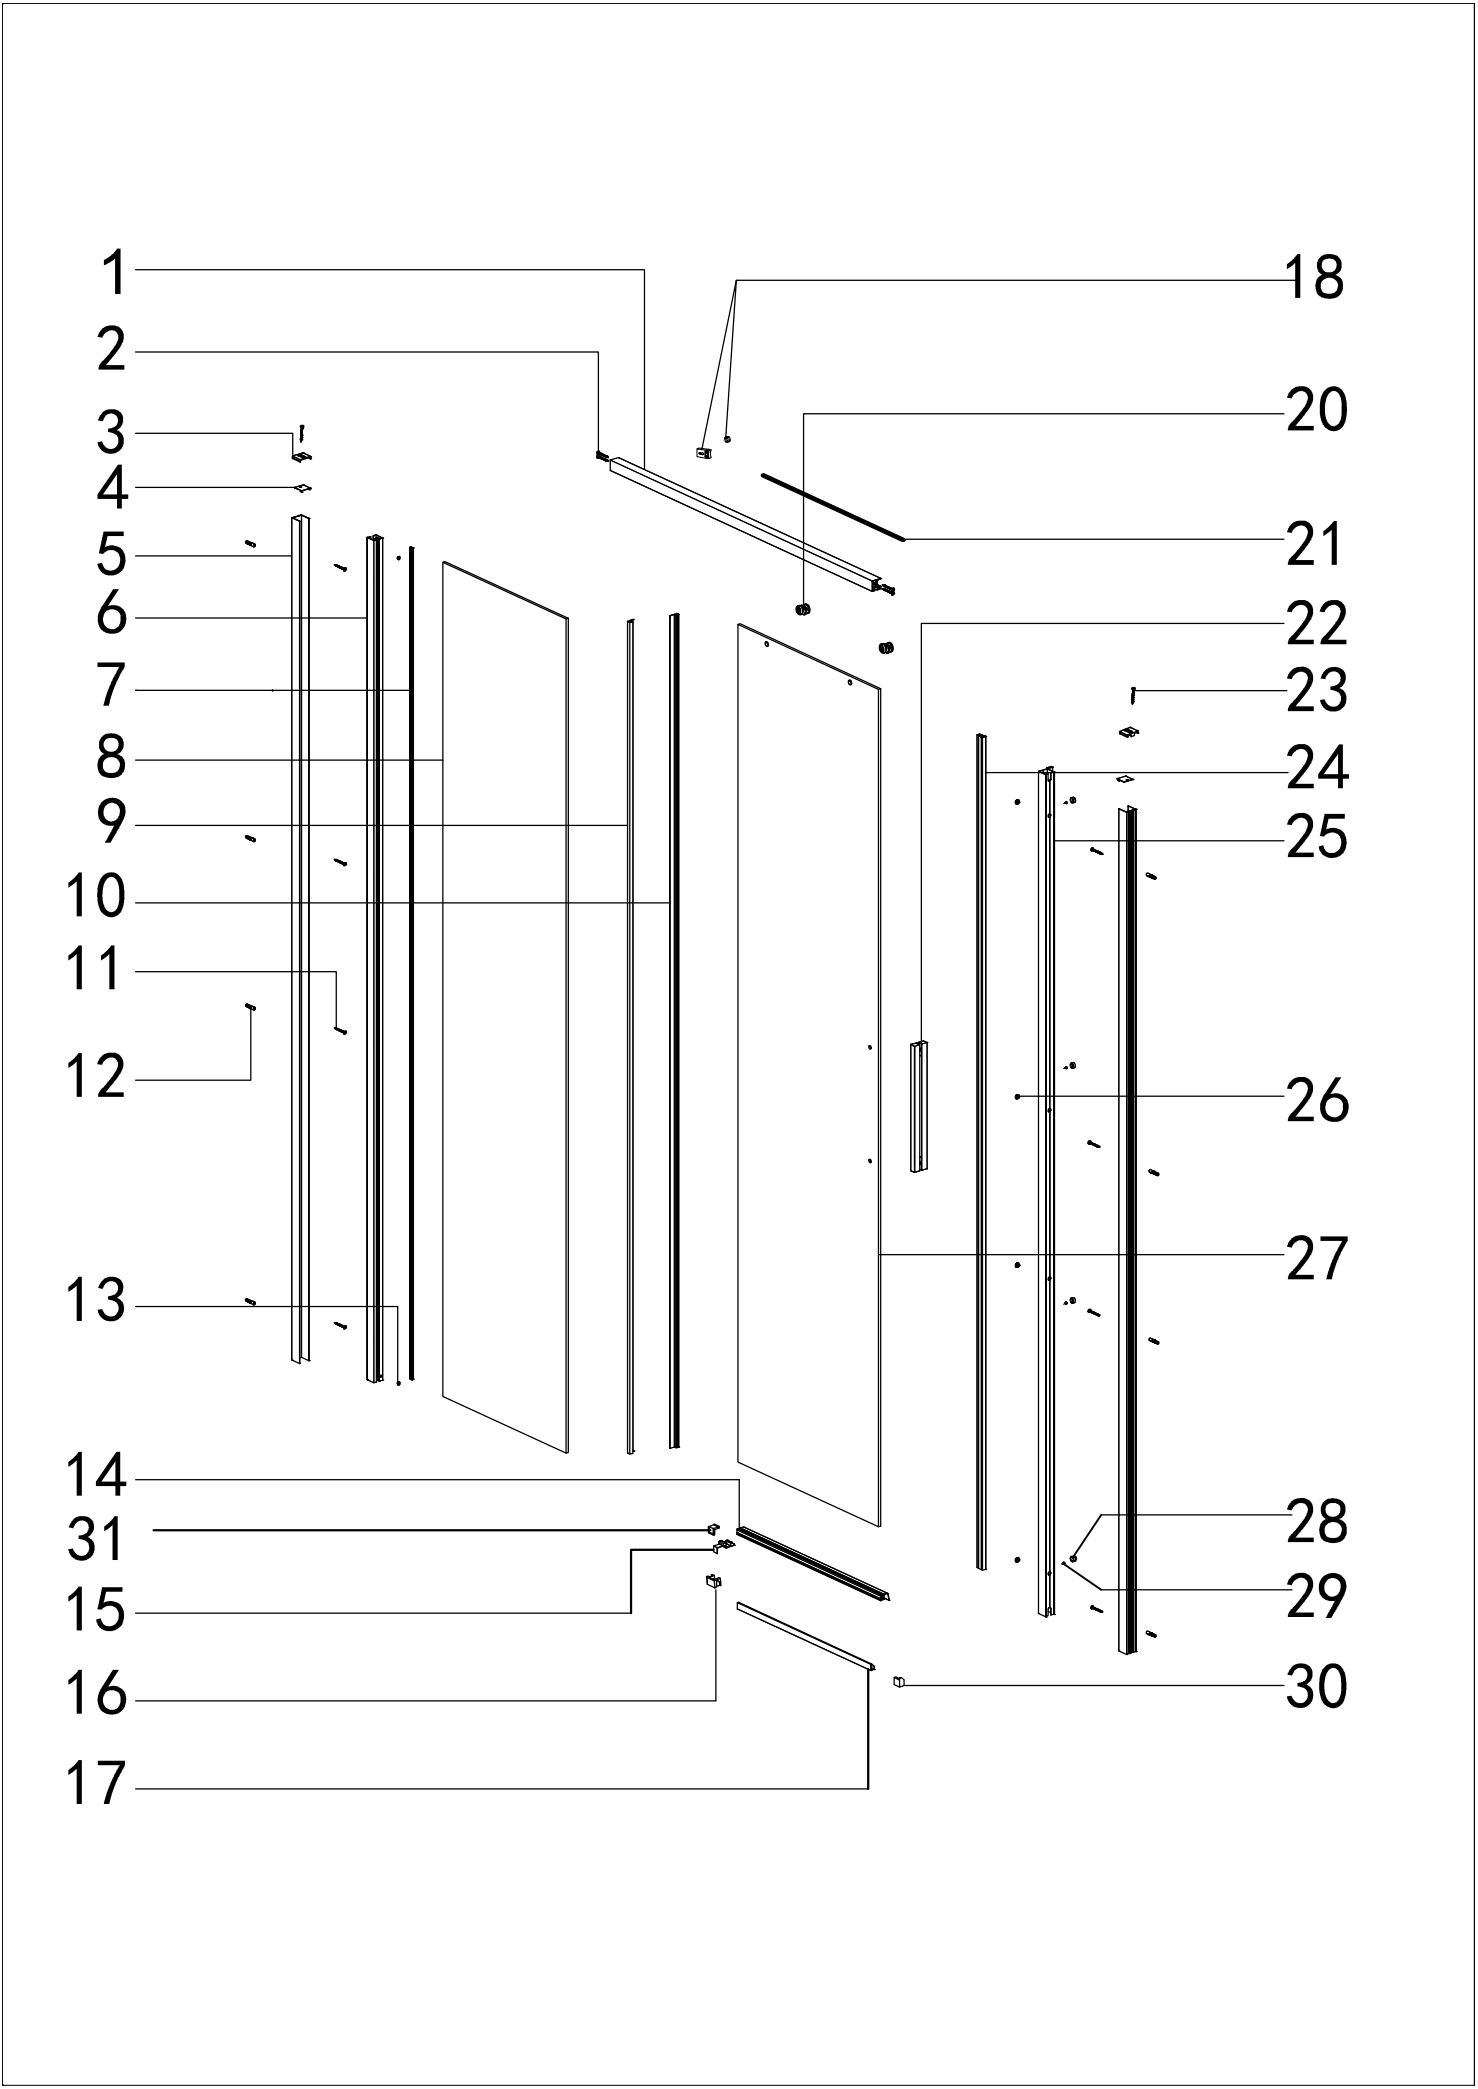

LEA 400

Per ulteriori informazioni
Pour informations supplémentaires
More informations
Περισσότερες πληροφορίες

Email:
ufficiotecnicoclienti@karag.it

Ø6

serial number	graphical	name	quantity	remarks
1			1 PCS	
2		ST3.5X35	4 PCS	
3			2 PCS	
4			2 PCS	
5			2 PCS	
6			1 PCS	
7			1 PCS	
8			1 PCS	
9			1 PCS	
10			1 PCS	
11		ST3.9X35	8 PCS	
12		∅6	8 PCS	
13			2 PCS	
14			1 PCS	
15			1 PCS	
16		L/R	2 PCS	

serial number	graphical	name	quantity	remarks
17			1 PCS	
18			1 PCS	
19			2 PCS	
20			2 PCS	
21			1 PCS	
22			1 PCS	
23		ST3. 5X38	2 PCS	
24			1 PCS	
25			1 PCS	
26			6 PCS	
27			1 PCS	
28			4 PCS	
29		ST3. 5X9. 5	5 PCS	
30		L/R	2 PCS	
31			1 PCS	
32			1 PCS	

Serial number	Graphical	Name	Quantity	Remarks
33		M3	1PCS	
34		M2	1PCS	
35			1PCS	
36			1PCS	
37		φ2.8mm	1PCS	

Size (mm)	A (mm)
1000	970-1000
1100	1070-1100
1200	1170-1200
1300	1270-1300
1400	1370-1400