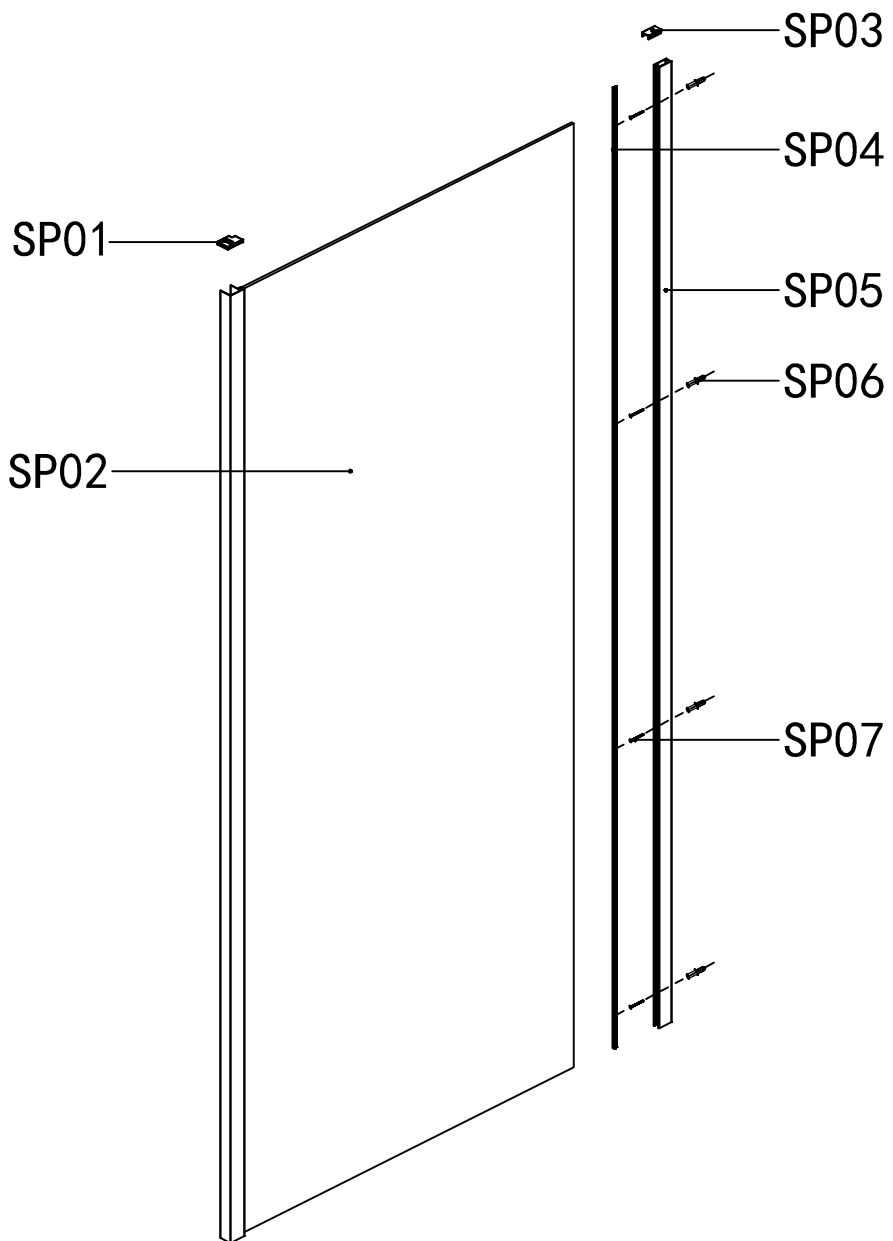

LEA Side Panel

Per ulteriori informazioni
Pour informations supplémentaires
More informations
Περισσότερες πληροφορίες

Email:
ufficiotecnicoclienti@karag.it

Serial number	Graphical	Name	Quantity	Remarks
SP01		L/R	2PCS	
SP02			1PCS	
SP03			1PCS	
SP04			1PCS	
SP05			1PCS	
SP06			4PCS	
SP07			4PCS	

Size (mm)	A (mm)
1000	970-985
1100	1070-1085
1200	1170-1185
1300	1270-1285
1400	1370-1385

Size (mm)	B (mm)
700	675-690
800	775-790
900	875-890