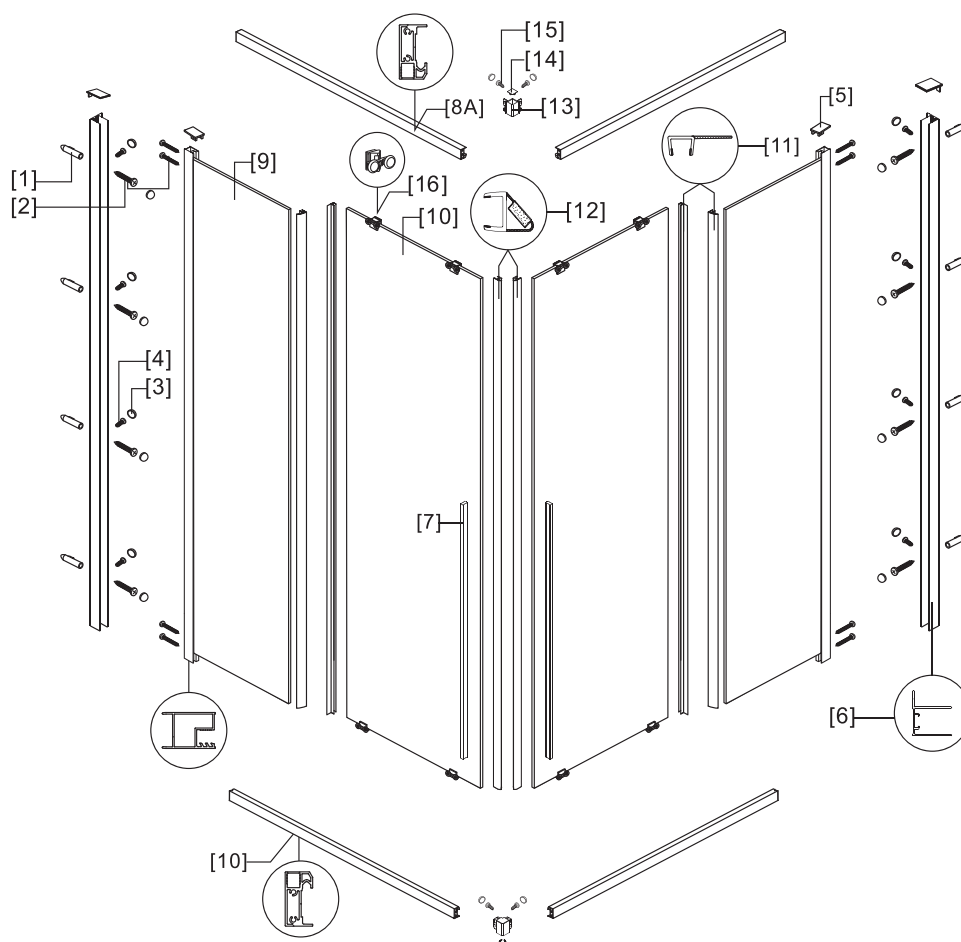

ELYSIUM 100

No.	COD.	DESCRIZIONE DESCRIPTION ΠΕΡΙΓΡΑΦΗ	PREZZO PRICE PRIX ΤΙΜΗ
1-4	5206836638416	Viti e accessori / Accessories and screws / Vis et accessoires / Εξαρτήματα και βίδες	39,00 €
13-15	5206836072777	Angolo 1pz. / Corner 1pcs. / Angle 1pcs. / Γωνία 1τεμ.	29,00 €
8	5206836072821	Profilo orizzontale set di 2 pezzi / Horizontal profile set of 2 pcs. / Profilé horizontal jeu de 2 pièces / Οριζόντια προφίλ σετ 2 τεμαχίων	99,00 €
10	5206836667317	Porta scorrevole 1pz. / Sliding door 1pcs. / Porte coulissante 1pcs. / Συρόμενη πόρτα 1τεμ.	309,00 €
16	5206836052205	Ruote / Rollers / Roulettes / Ροδάκια	74,00 €
9	5206836667324	Fisso 1pz. / Fixed glass 1pcs. / Verre fixe 1pcs. / Σταθερό κρύσταλλο 1τεμ.	269,00 €
7	5206836072791	Maniglie 1pz. / Handles 1pcs. / Poignée 1pcs. / Χερούλι 1τεμ.	129,00 €
6	5206836072784	Profilo a muro 1pz. / Wall profile 1pcs. / Profilé de mur 1pcs. / Προφίλ τοίχου 1τεμ.	69,00 €
5	5206836638447	Tappi 2pz. / Caps 2pcs. / Bouchons 2pcs. / Καπάκια 2τεμ.	39,00 €
11	5206836072753	Guarnizioni verticali 2pz. / Vertical seal lists 2pcs. / Joints verticaux 2pcs. / Κάθετο λάστιχο στεγανοποίησης 2τεμ.	39,00 €
12	5206836072760	Profilo magnetico 1pz. / Magnetic profile 1pcs. / Profilé magnétique 1pcs. / Μαγνητικό προφίλ 1τεμ.	39,00 €