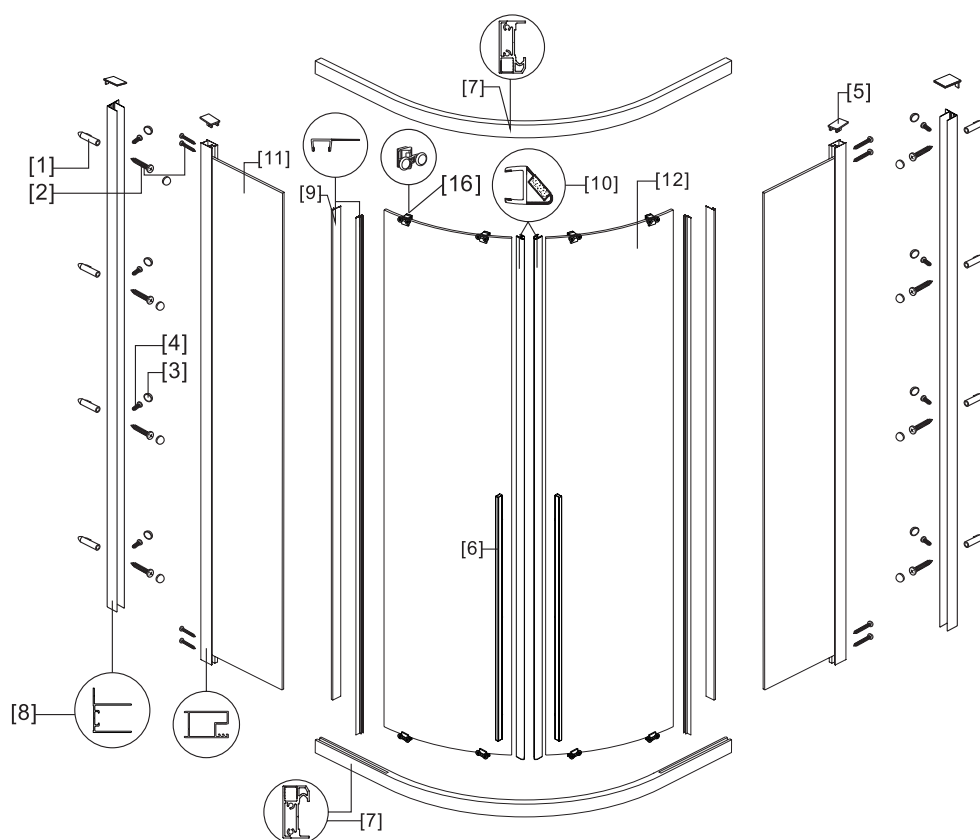

ELYSIUM 200

No.	COD.	DESCRIZIONE DESCRIPTION ΠΕΡΙΓΡΑΦΗ	PREZZO PRICE ΠΡΙΧ ΤΙΜΗ
1-4	5206836638416	Viti e accessori / Accessories and screws / Vis et accessoires / Εξαρτήματα και βίδες	39,00 €
7	5206836638768	Profilo orizzontale set di 2 pezzi / Horizontal profile set of 2 pcs. / Profilé horizontal jeu de 2 pièces / Οριζόντια προφίλ σετ 2 τεμαχίων	129,00 €
12	5206836638454	Porta scorrevole 1pz. / Sliding door 1pcs. / Porte coulissante 1pcs. / Συρόμενη πόρτα 1τεμ. 800x2000	309,00 €
	5206836644882	Porta scorrevole 1pz. / Sliding door 1pcs. / Porte coulissante 1pcs. / Συρόμενη πόρτα 1τεμ. 900x2000	319,00 €
16	5206836052205	Ruote / Rollers / Roulettes / Ροδάκια	74,00 €
11	5206836638461	Fisso 1pz. / Fixed glass 1pcs. / Verre fixe 1pcs. / Σταθερό κρύσταλλο 1τεμ. 800x2000	269,00 €
	5206836644899	Fisso 1pz. / Fixed glass 1pcs. / Verre fixe 1pcs. / Σταθερό κρύσταλλο 1τεμ. 900x2000	279,00 €
6	5206836072791	Maniglie 1pz. / Handles 1pcs. / Poignée 1pcs. / Χερούλι 1τεμ.	129,00 €
8	5206836072784	Profilo a muro 2pz. / Wall profile 2pcs. / Profilé de mur 2pcs. / Προφίλ τοίχου 2τεμ.	69,00 €
5	5206836638447	Tappi 2pz. / Caps 2pcs. / Bouchons 2pcs. / Καπάκια 2τεμ.	39,00 €
9	5206836072753	Guarnizioni verticali 2pz. / Vertical seal lists 2pcs. / Joints verticaux 2pcs. / Κάθετο λάστιχο στεγανοποίησης 2τεμ.	39,00 €
10	5206836072760	Profilo magnetico 1pz. / Magnetic profile 1pcs. / Profilé magnétique 1pcs. / Μαγνητικό προφίλ 1τεμ.	39,00 €