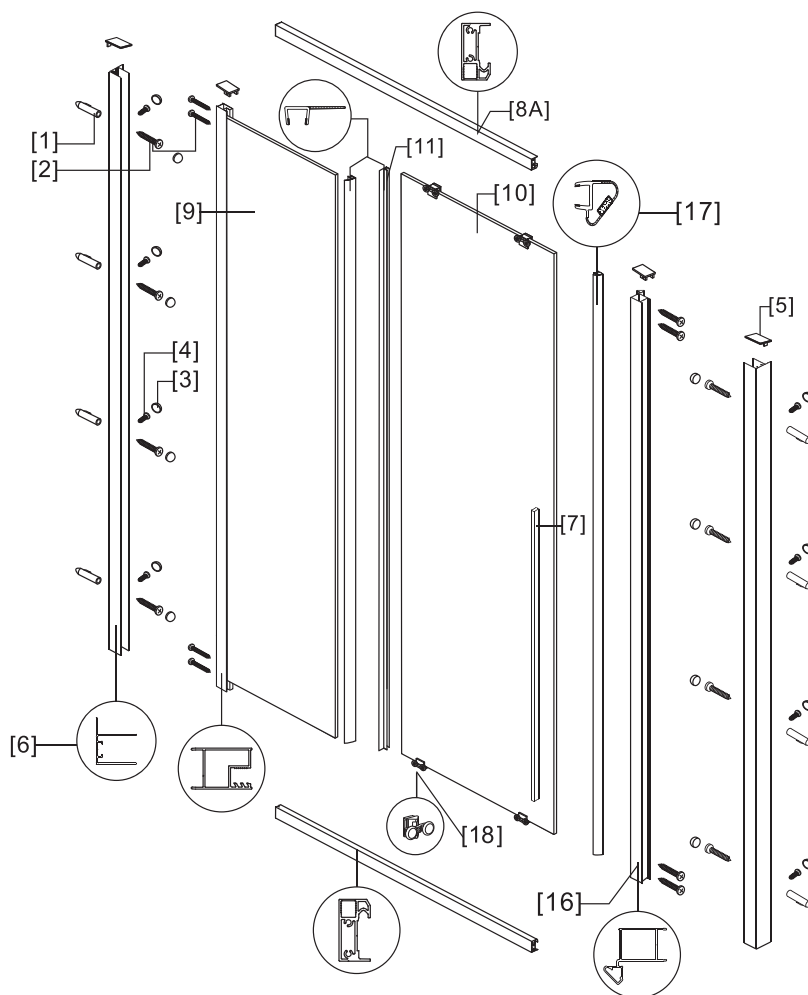

ELYSIUM 400

No.	COD.	DESCRIZIONE DESCRIPTION ΠΕΡΙΓΡΑΦΗ	PREZZO PRICE PRIX ΤΙΜΗ
1-4	5206836638416	Viti e accessori / Accessories and screws / Vis et accessoires / Εξαρτήματα και βίδες	39,00 €
16	5206836046440	Verticale profilo 1pz. / Vertical profile 1pcs. / Profilé vertical 1pcs. / Κάθετο προφίλ 1τεμ.	69,00 €
8	5206836072821	Profilo orizzontale set di 2 pezzi / Horizontal profile set of 2 pcs. / Profilé horizontal jeu de 2 pièces / Οριζόντια προφίλ σετ 2 τεμαχίων	99,00 €
10	5206836667317	Porta scorrevole 1pz. / Sliding door 1pcs. / Porte coulissante 1pcs. / Συρόμενη πόρτα 1τεμ.	309,00 €
18	5206836052205	Ruote / Rollers / Roulettes / Ροδάκια	74,00 €
9	5206836667324	Fisso 1pz. / Fixed glass 1pcs. / Verre fixe 1pcs. / Σταθερό κρύσταλλο 1τεμ.	269,00 €
7	5206836072791	Maniglie 1pz. / Handles 1pcs. / Poignée 1pcs. / Χερούλι 1τεμ.	129,00 €
6	5206836072784	Profilo a muro 1pz. / Wall profile 1pcs. / Profilé de mur 1pcs. / Προφίλ τοίχου 1τεμ.	69,00 €
5	5206836638447	Tappi 2pz. / Caps 2pcs. / Bouchons 2pcs. / Καπάκια 2τεμ.	39,00 €
11	5206836072753	Guarnizioni verticali 1pz. / Vertical seal lists 1pcs. / Joints verticaux 1pcs. / Κάθετο λάστιχο στεγανοποίησης 1τεμ.	39,00 €
17	5206836072760	Profilo magnetico 1pz. / Magnetic profile 1pcs. / Profil magnétique 1pcs. / Μαγνητικό προφίλ 1τεμ.	39,00 €