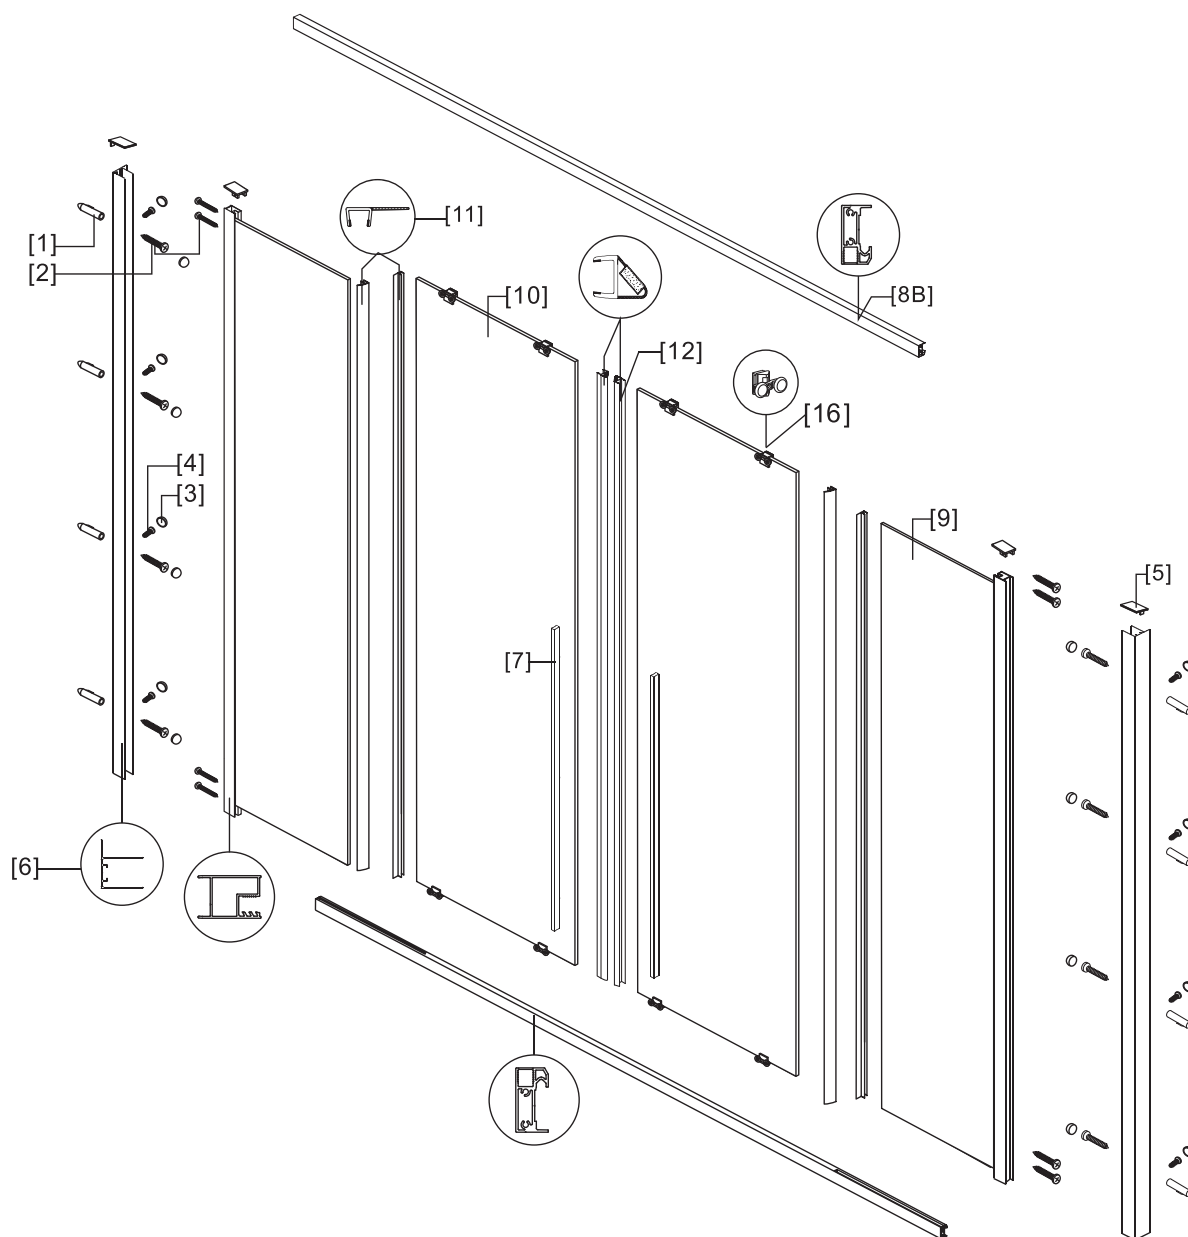

ELYSIUM 600

No.	COD.	DESCRIZIONE DESCRIPTION ΠΕΡΙΓΡΑΦΗ	PREZZO PRICE ΠΡΙΧ ΤΙΜΗ
1-4	5206836638416	Viti e accessori / Accessories and screws / Vis et accessoires / Εξαρτήματα και βίδες	39,00 €
8	5206836667300	Profilo orizzontale set di 2 pezzi / Horizontal profile set of 2 pcs. / Profilé horizontal jeu de 2 pièces / Οριζόντια προφίλ σετ 2 τεμαχίων	149,00 €
10	5206836667317	Porta scorrevole 1pz. / Sliding door 1pcs. / Porte coulissante 1pcs. / Συρόμενη πόρτα 1τεμ.	309,00 €
16	5206836052205	Ruote / Rollers / Roulettes / Ροδάκια	74,00 €
9	5206836667324	Fisso 1pz. / Fixed glass 1pcs. / Verre fixe 1pcs. / Σταθερό κρύσταλλο 1τεμ.	269,00 €
7	5206836072791	Maniglie 1pz. / Handles 1pcs. / Poignée 1pcs. / Χερούλι 1τεμ.	129,00 €
6	5206836072784	Profilo a muro 1pz. / Wall profile 1pcs. / Profilé de mur 1pcs. / Προφίλ τοίχου 1τεμ.	69,00 €
5	5206836638447	Tappi 2pz. / Caps 2pcs. / Bouchons 2pcs. / Καπάκια 2τεμ.	39,00 €
11	5206836072753	Guarnizioni verticali 1pz. / Vertical seal lists 1pcs. / Joints verticaux 1pcs. / Κάθετο λάστιχο στεγανοποίησης 1τεμ.	39,00 €
12	5206836072760	Profilo magnetico 1pz. / Magnetic profile 1pcs. / Profil magnétique 1pcs. / Μαγνητικό προφίλ 1τεμ.	39,00 €