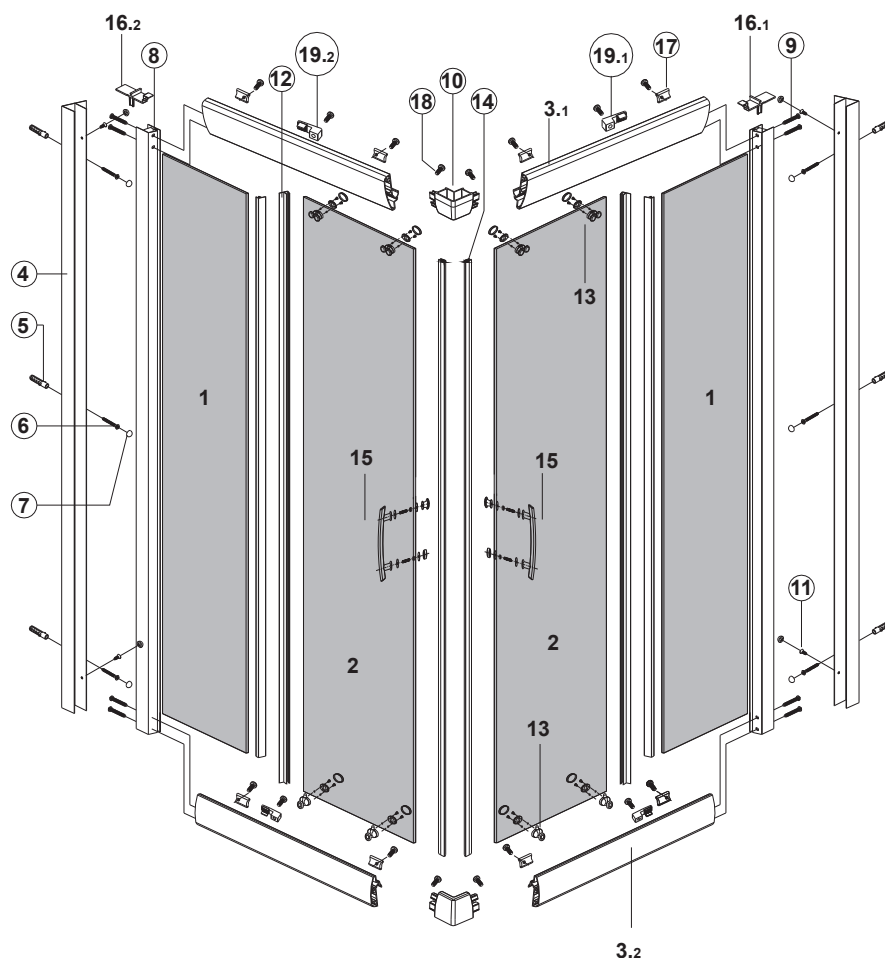

FLORA 100

No.	COD.	DESCRIZIONE DESCRIPTION ΠΕΡΙΓΡΑΦΗ	PREZZO PRICE PRIX ΤΙΜΗ
1	5206836667409	Fisso 1pz. / Fixed glass 1pcs. / Verre fixe 1pcs. / Σταθερό κρύσταλλο 1τεμ. TRASPARENTE	224,00 €
1	5206836667393	Fisso 1pz. / Fixed glass 1pcs. / Verre fixe 1pcs. / Σταθερό κρύσταλλο 1τεμ. ICY	244,00 €
2	5206836667348	Porta scorrevole 1pz. / Sliding door 1pcs. / Porte coulissante 1pcs. / Συρόμενη πόρτα 1τεμ. TRASPARENTE	254,00 €
2	5206836667331	Porta scorrevole 1pz. / Sliding door 1pcs. / Porte coulissante 1pcs. / Συρόμενη πόρτα 1τεμ. ICY	284,00 €
3.1 3.2	5206836645711	Profilo orizzontale set di 2 pezzi / Horizontal profile set of 2 pcs. / Profilé horizontal jeu de 2 pièces / Οριζόντια προφίλ set 2 τεμαχίων	99,00 €
4	5206836514659	Profilo a muro 1pz. / Wall profile 1pcs. / Profilé de mur 1pcs. / Προφίλ τοίχου 1τεμ.	69,00 €
8	5206836638478	Verticale profilo 1pz. / Vertical profile 1pcs. / Profilé vertical 1pcs. / Κάθετο προφίλ 1τεμ.	69,00 €
10	5206836506012	Angolo 1pz. / Corner 1pcs. / Angle 1pcs. / Γωνία 1τεμ.	23,00 €
12	5206836521411	Guarnizioni verticali 1pz. / Vertical seal lists 1pcs. / Joints verticaux 1pcs. / Κάθετο λάστιχο στεγανοποίησης 1τεμ.	39,00 €
13	5206836621654	Ruote set di 4 pezzi (2 su + 2 giù) / Rollers set of 4 pcs. (2 up + 2 down) / Roulettes jeu de 4 pièces (2 en haut + 2 en bas) / Ροδάκια set 4 τεμαχίων (2 πάνω + 2 κάτω)	69,00 €
14	5206836078816	Profilo magnetico 1pz. / Magnetic profile 1pcs. / Profilé magnétique 1pcs. / Μαγνητικό προφίλ 1τεμ.	39,00 €
15	5206836638522	Maniglie 1pz. / Handles 1pcs. / Poignée 1pcs. / Χερούλι 1τεμ.	29,00 €
16.1 16.2	5206836638508	Tappi 2pz. / Cups 2pcs. / Bouchons 2pcs. / Καπάκια 2τεμ.	29,00 €
17	5206836521435	Stopper 1τεμ. / Stopper 1pcs. / Stopper 1pcs. / Στοπ 1τεμ.	9,90 €
19.1 19.2	5206836638492	Stabilizzatori fisso 2pz. / Stabilizer glass 2pcs. / Stabilisation fixe 2pcs. / Σταθεροποιητής κρυστάλλου 2τεμ.	9,90 €
5-7, 9 11, 18	5206836638485	Viti e accessori / Accessories and screws / Vis et accessoires / Εξαρτήματα και βίδες	39,00 €