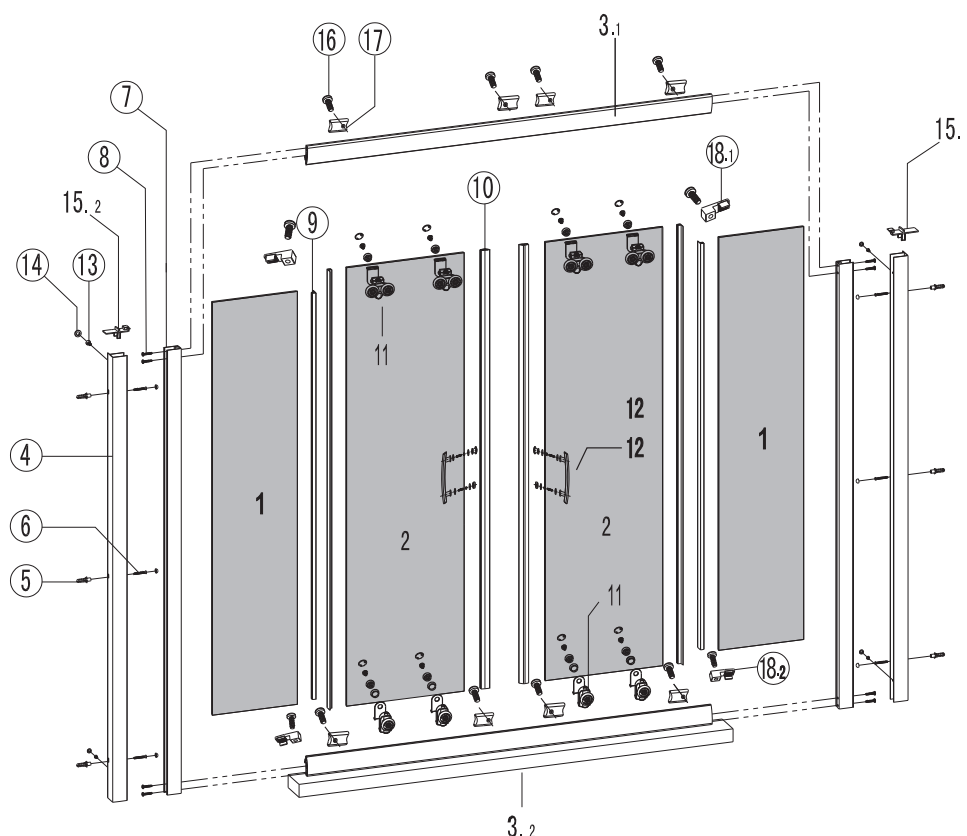

## FLORA 300

No.	COD.	DESCRIZIONE DESCRIPTION ΠΕΡΙΓΡΑΦΗ	PREZZO PRICE PRIX ΤΙΜΗ
1	5206836667416	Fisso 1pz. / Fixed glass 1pcs. / Verre fixe 1pcs. / Σταθερό κρύσταλλο 1τεμ.	224,00 €
2	5206836667355	Porta scorrevole 1pz. / Sliding door 1pcs. / Porte coulissante 1pcs. / Συρόμενη πόρτα 1τεμ.	254,00 €
3.1 3.2	5206836645704	Profilo orizzontale set di 2 pezzi / Horizontal profile set of 2 pcs. / Profilé horizontal jeu de 2 pièces / Οριζόντια προφίλ σετ 2 τεμαχίων	149,00 €
4	5206836514659	Profilo a muro 1pz. / Wall profile 1pcs. / Profilé de mur 1pcs. / Προφίλ τοίχου 1τεμ.	69,90 €
7	5206836638478	Verticale profilo 1pz. / Vertical profile 1pcs. / Profilé vertical 1pcs. / Κάθετο προφίλ 1τεμ.	69,90 €
9	5206836521411	Guarnizioni verticali 1pz. / Vertical seal lists 1pcs. / Joints verticaux 1pcs. / Κάθετο λάστιχο στεγανοποίησης 1τεμ.	39,00 €
10	5206836078816	Profilo magnetico 1pz. / Magnetic profile 1pcs. / Profilé magnétique 1pcs. / Μαγνητικό προφίλ 1τεμ.	39,00 €
11	5206836621654	Ruote set di 4 pezzi (2 su + 2 giù) / Rollers set of 4 pcs. (2 up + 2 down) / Roulettes jeu de 4 pièces (2 en haut + 2 en bas) / Ροδάκια σετ 4 τεμαχίων (2 πάνω + 2 κάτω)	69,00 €
12	5206836638522	Maniglie 1pz. / Handles 1pcs. / Poignée 1pcs. / Χερούλι 1τεμ.	29,00 €
15.1 15.2	5206836638508	Tappi 2pz. / Caps 2pcs. / Bouchons 2pcs. / Καπάκια 2τεμ.	29,00 €
17	5206836521435	Stopper 1τεμ. / Stopper 1pcs. / Stopper 1pcs / Στοπ 1τεμ.	9,90 €
18.1 18.2	5206836638492	Stabilizzatori fisso 2pz. / Stabilizer glass 2pcs. / Stabilisation fixe 2pcs. / Σταθεροποιητής κρυστάλλου 2τεμ.	9,90 €
5, 6, 8 13, 14, 16	5206836638485	Viti e accessori / Accessories and screws / Vis et accessoires / Εξαρτήματα και βίδες	39,90 €