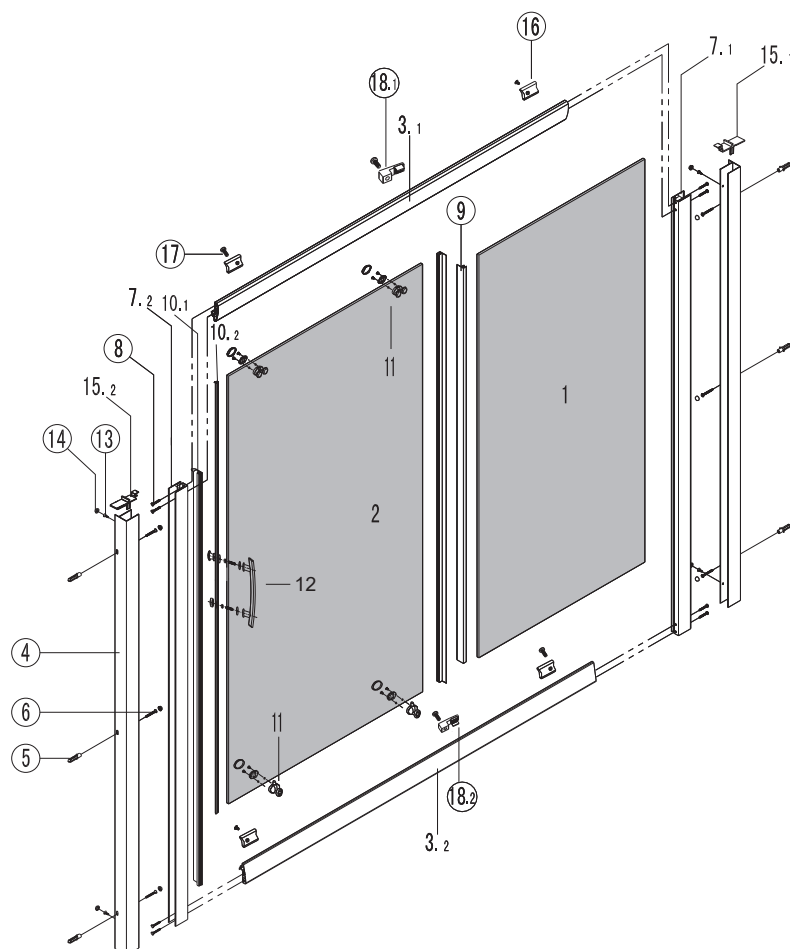

FLORA 500

No.	COD.	DESCRIZIONE DESCRIPTION ΠΕΡΙΓΡΑΦΗ	PREZZO PRICE PRIX ΤΙΜΗ
1	5206836667409	Fisso 1pz. / Fixed glass 1pcs. / Verre fixe 1pcs. / Σταθερό κρύσταλλο 1τεμ. TRASPARENTE	224,00 €
1	5206836667393	Fisso 1pz. / Fixed glass 1pcs. / Verre fixe 1pcs. / Σταθερό κρύσταλλο 1τεμ. ICY	244,00 €
2	5206836667348	Porta scorrevole 1pz. / Sliding door 1pcs. / Porte coulissante 1pcs. / Συρόμενη πόρτα 1τεμ. TRASPARENTE	254,00 €
2	5206836667331	Porta scorrevole 1pz. / Sliding door 1pcs. / Porte coulissante 1pcs. / Συρόμενη πόρτα 1τεμ. ICY	274,00 €
3.1 3.2	5206836524276	Profilo orizzontale set di 2 pezzi / Horizontal profile set of 2 pcs. / Profilé horizontal jeu de 2 pièces / Οριζόντια προφίλ σετ 2 τεμαχίων	149,00 €
4	5206836514659	Profilo a muro 1pz. / Wall profile 1pcs. / Profilé de mur 1pcs. / Προφίλ τοίχου 1τεμ.	69,00 €
7.1 7.2	5206836638478	Verticale profilo 1pz. / Vertical profile 1pcs. / Profilé vertical 1pcs. / Κάθετο προφίλ 1τεμ.	69,00 €
9	5206836521411	Guarnizioni verticali 1pz. / Vertical seal lists 1pcs. / Joints verticaux 1pcs. / Κάθετο λάστιχο στεγανοποίησης 1τεμ.	39,00 €
10.1 10.2	5206836515670	Profilo magnetico 1pz. / Magnetic profile 1pcs. / Profilé magnétique 1pcs. / Μαγνητικό προφίλ 1τεμ.	39,00 €
11	5206836621654	Ruote set di 4 pezzi (2 su + 2 giù) / Rollers set of 4 pcs. (2 up + 2 down) / Roulettes jeu de 4 pièces (2 en haut + 2 en bas) / Ροδάκια σετ 4 τεμαχίων (2 πάνω + 2 κάτω)	69,00 €
12	5206836638522	Maniglie 1pz. / Handles 1pcs. / Poignée 1pcs. / Χερούλι 1τεμ.	24,00 €
15	5206836638508	Tappi 2pz. / Cups 2pcs. / Bouchons 2pcs. / Καπάκια 2τεμ.	29,00 €
16	5206836521435	Stopper 1τεμ. / Stopper 1pcs. / Stopper 1pcs. / Στοπ 1τεμ.	9,90 €
18	5206836638492	Stabilizzatori fisso 2pz. / Stabilizer glass 2pcs. / Stabilisation fixe 2pcs. / Σταθεροποιητής κρυστάλλου 2τεμ.	9,90 €
5, 6, 8 13, 14, 17	5206836638485	Viti e accessori / Accessories and screws / Vis et accessoires / Εξαρτήματα και βίδες	39,00 €