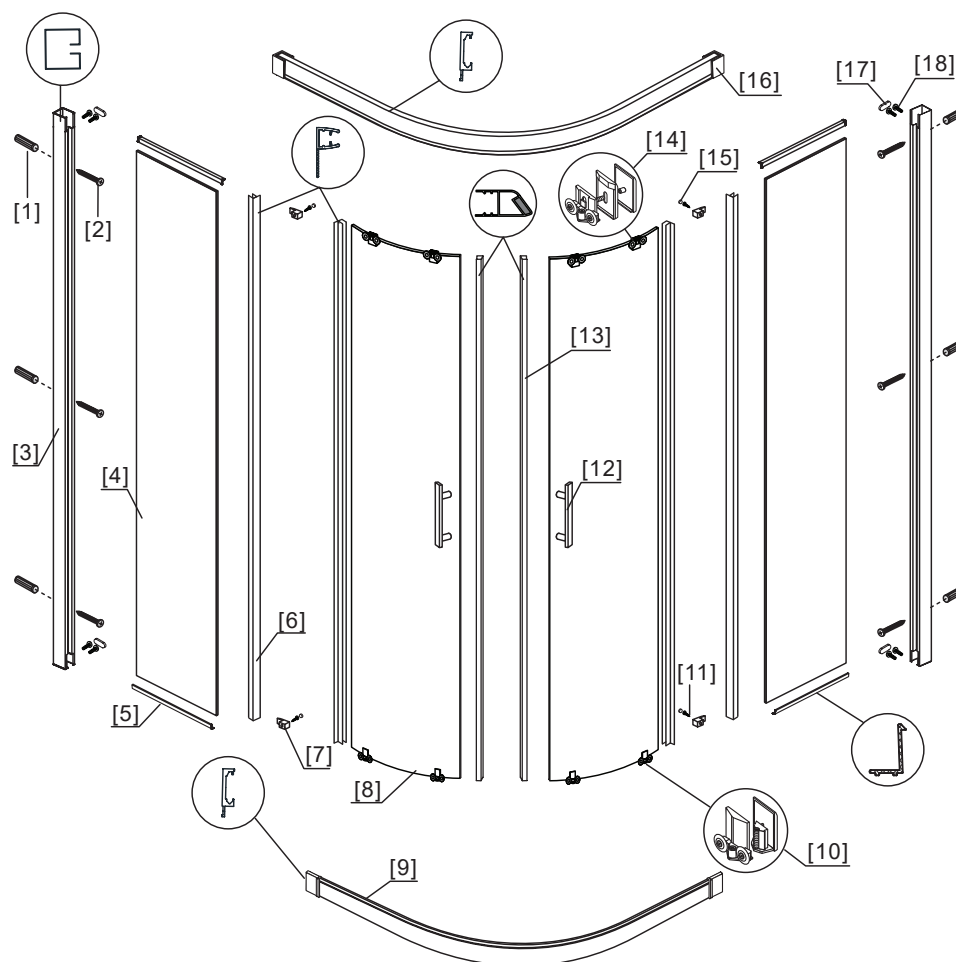

INOX 200

No.	COD.	DESCRIZIONE DESCRIPTION ΠΕΡΙΓΡΑΦΗ	PREZZO PRICE PRIX ΤΙΜΗ
3	5206836639192	Profilo a muro 1pz. / Wall profile 1pcs. / Profilé de mur 1pcs. / Προφίλ τοίχου 1τεμ.	129,00 €
4	5206836670485	Fisso 1pz. / Fixed glass 1pcs. / Verre fixe 1pcs. / Σταθερό κρύσταλλο 1τεμ.	269,00 €
5	5206836639215	Guarnizioni orizzontale 2pz. / Horizontal seal 2pcs. / Joints horizontaux 2pcs. / Οριζόντιο στεγανοποιητικό 2τεμ.	39,90 €
6	5206836639222	Guarnizioni verticali 1pz. / Vertical seal lists 1pcs. / Joints verticaux 1pcs. / Κάθετο λάστιχο στεγανοποίησης 1τεμ.	39,90 €
7	5206836639239	Stabilizzatori fisso 2pz. / Stabilizer glass 2pcs. / Stabilisation fixe 2pcs. / Σταθεροποιητής κρυστάλλου 2τεμ.	29,00 €
8	5206836670454	Porta scorrevole 1pz. / Sliding door 1pcs. / Porte coulissante 1pcs. / Συρόμενη πόρτα 1τεμ.	299,00 €
9	5206836639314	Profilo orizzontale set di 2 pezzi / Horizontal profile set of 2 pcs. / Profilé horizontal jeu de 2 pièces / Οριζόντια προφίλ σετ 2 τεμαχίων	209,00 €
10, 14	5206836553887	Ruote set di 4 pezzi (2 su + 2 giù) / Rollers set of 4 pcs. (2 up + 2 down) / Roulettes jeu de 4 pièces (2 en haut + 2 en bas) / Ροδάκια σετ 4 τεμαχίων (2 πάνω + 2 κάτω)	89,00 €
12	5206836639253	Maniglie 1pz. / Handles 1pcs. / Poignée 1pcs. / Χερούλι 1τεμ.	99,00 €
13	5206836639260	Profilo magnetico 1pz. / Magnetic profile 1pcs. / Profilé magnétique 1pcs. / Μαγνητικό προφίλ 1τεμ.	39,90 €
16	5206836639277	Tappi 2pz. / Cups 2pcs. / Bouchons 2pcs. / Καπάκια 2τεμ.	39,90 €
1, 2, 11 15, 17, 18	5206836639321	Viti e accessori / Accessories and screws / Vis et accessoires / Εξαρτήματα και βίδες	49,90 €