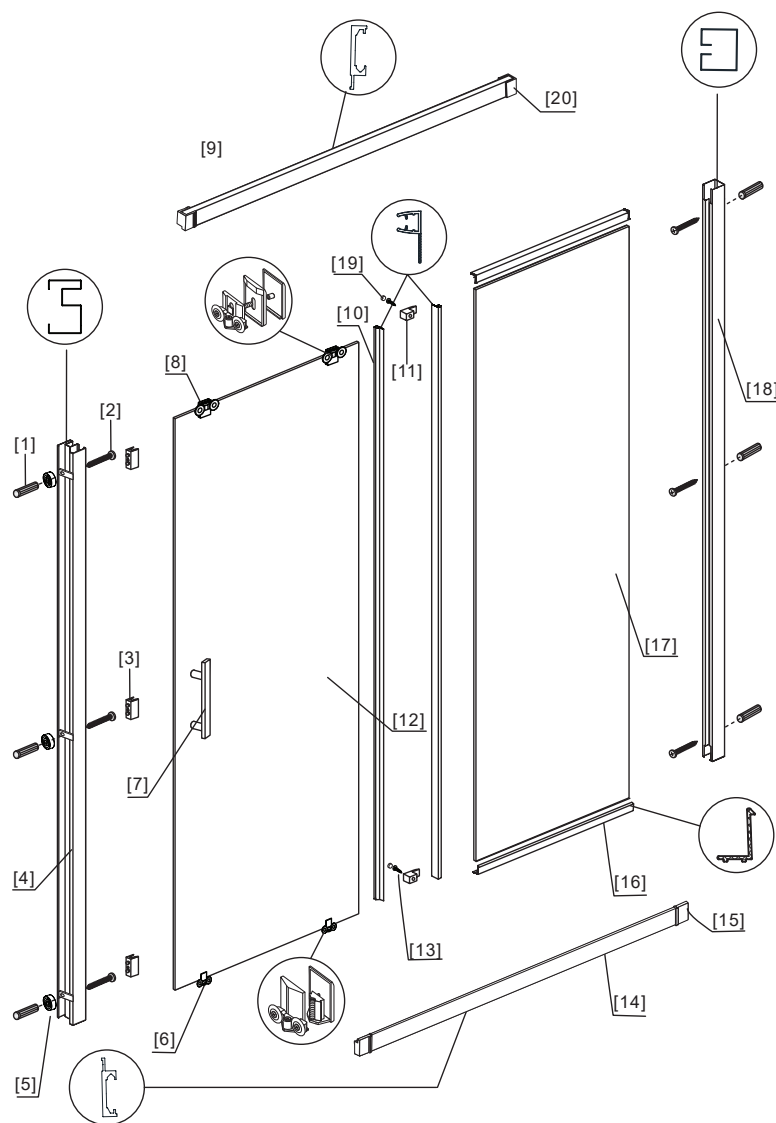

## INOX 400

No.	COD.	DESCRIZIONE DESCRIPTION ΠΕΡΙΓΡΑΦΗ	PREZZO PRICE PRIX ΤΙΜΗ
4	5206836639192	Profilo a muro 1pz. / Wall profile 1pcs. / Profilé de mur 1pcs. / Προφίλ τοίχου 1τεμ.	129,00 €
6, 8	5206836553887	Ruote set di 4 pezzi (2 su + 2 giù) / Rollers set of 4 pcs. (2 up + 2 down) / Roulettes jeu de 4 pièces (2 en haut + 2 en bas) / Ροδάκια σετ 4 τεμαχίων (2 πάνω + 2 κάτω)	89,00 €
7	5206836639253	Maniglie 1pz. / Handles 1pcs. / Poignée 1pcs. / Χερούλι 1τεμ.	99,00 €
9, 14	5206836553863	Profilo orizzontale set di 2 pezzi / Horizontal profile set of 2 pcs. / Profilé horizontal jeu de 2 pièces / Οριζόντια προφίλ σετ 2 τεμαχίων	209,00 €
10	5206836639222	Guarnizioni verticali 1pz. / Vertical seal lists 1pcs. / Joints verticaux 1pcs. / Κάθετο λάστιχο στεγανοποίησης 1τεμ.	39,00 €
11	5206836639239	Stabilizzatori fisso 2pz. / Stabilizer glass 2pcs. / Stabilisation fixe 2pcs. / Σταθεροποιητής κρυστάλλου 2τεμ.	39,00 €
12	5206836670461	Porta scorrevole 1pz. / Sliding door 1pcs. / Porte coulissante 1pcs. / Συρόμενη πόρτα 1τεμ.	299,00 €
15, 20	5206836639277	Tappi 2pz. / Cups 2pcs. / Bouchons 2pcs. / Καπάκια 2τεμ.	29,00 €
16	5206836639215	Guarnizioni orizzontale 2pz. / Horizontal seal 2pcs. / Joints horizontaux 2pcs. / Οριζόντιο στεγανοποιητικό 2τεμ.	39,00 €
17	5206836670492	Fisso 1pz. / Fixed glass 1pcs. / Verre fixe 1pcs. / Σταθερό κρύσταλλο 1τεμ.	269,00 €
18	5206836639192	Profilo a muro 1pz. / Wall profile 1pcs. / Profilé de mur 1pcs. / Προφίλ τοίχου 1τεμ.	129,00 €
1, 2, 3, 5, 13, 19	5206836639352	Viti e accessori / Accessories and screws / Vis et accessoires / Εξαρτήματα και βίδες	49,90 €