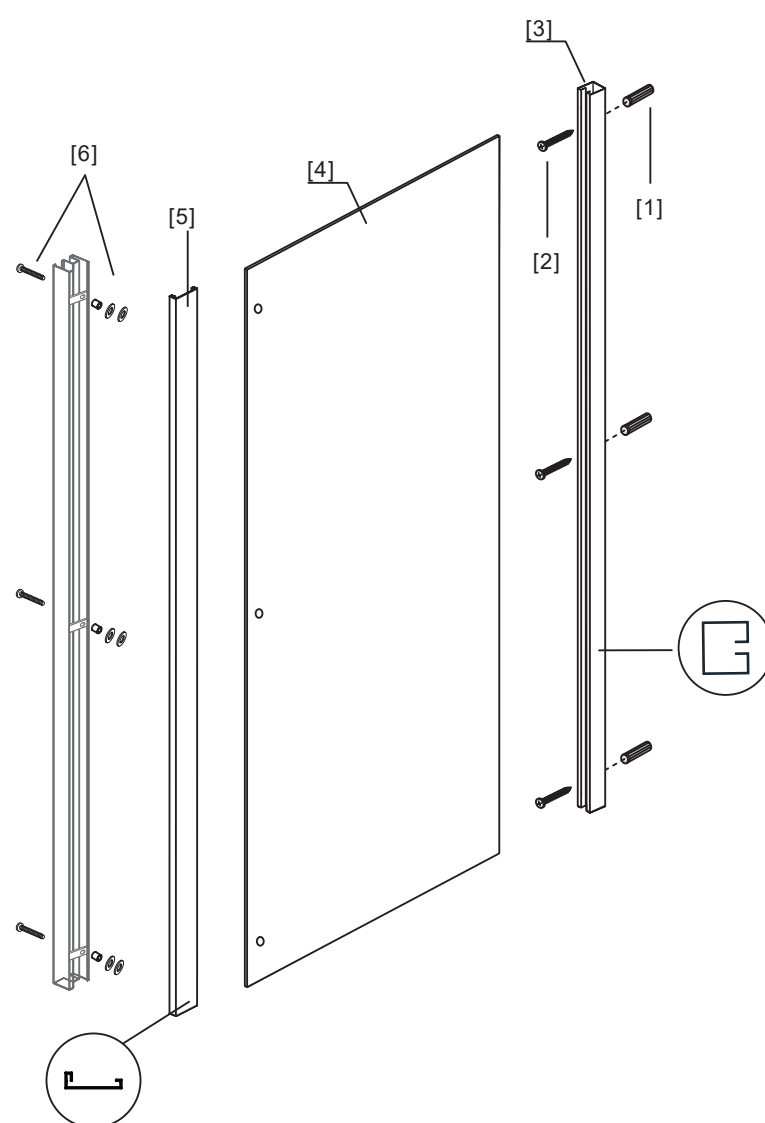

KARAG

esperienza bagno...

RICAMBI BOX DOCCIA

SPARE PARTS OF SHOWER CABINS
PIÈCES DÉTACHÉES PAROI DE DOUCHE
ΑΝΤΑΛΛΑΚΤΙΚΑ ΚΑΜΠΙΝΩΝ

INOX NX-10

No.	COD.	DESCRIZIONE DESCRIPTION ΠΕΡΙΓΡΑΦΗ	PREZZO PRICE ΠΡΙΧ ΤΙΜΗ
3	5206836639192	Profilo a muro 1pz. / Wall profile 1pcs. / Profilé de mur 1pcs. / Προφίλ τοίχου 1τεμ.	129,00 €
5	5206836553856	Profilo verticali / Vertical profile / Profilé verticaux / Κάθετο προφίλ	99,00 €
1, 2, 6	5206836639376	Viti e accessori / Accessories and screws / Vis et accessoires / Εξαρτήματα και βίδες	49,00 €