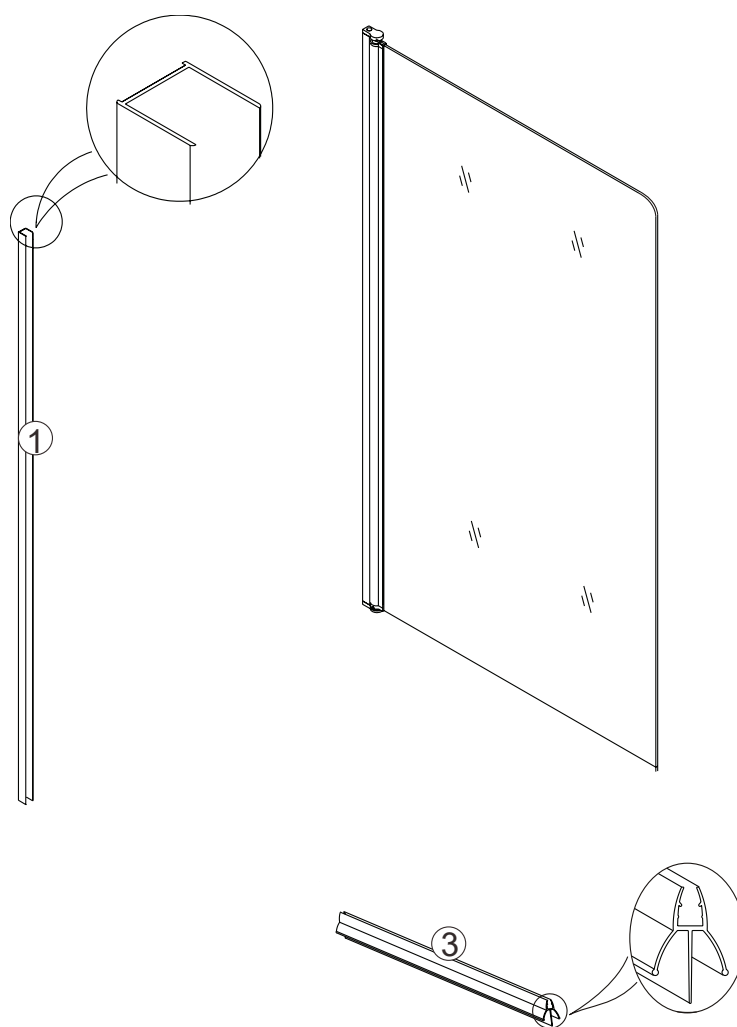

KARAG

esperienza bagno...

RICAMBI BOX DOCCIA

SPARE PARTS OF SHOWER CABINS
PIÈCES DÉTACHÉES PAROI DE DOUCHE
ΑΝΤΑΛΛΑΚΤΙΚΑ ΚΑΜΠΙΝΩΝ

IRO

No.	COD.	DESCRIZIONE DESCRIPTION ΠΕΡΙΓΡΑΦΗ	PREZZO PRICE PRIX ΤΙΜΗ
1	5206836674711	Profilo a muro 1pz. / Wall profile 1pcs. / Profilé de mur 1pcs. / Προφίλ τοίχου 1τεμ.	119,00 €
3	5206836674728	Guarnizioni orizzontale 1pz. / Horizontal seal 1pcs. / Joints horizontaux 1pcs. / Οριζόντιο στεγανοποιητικό 1τεμ.	29,00 €