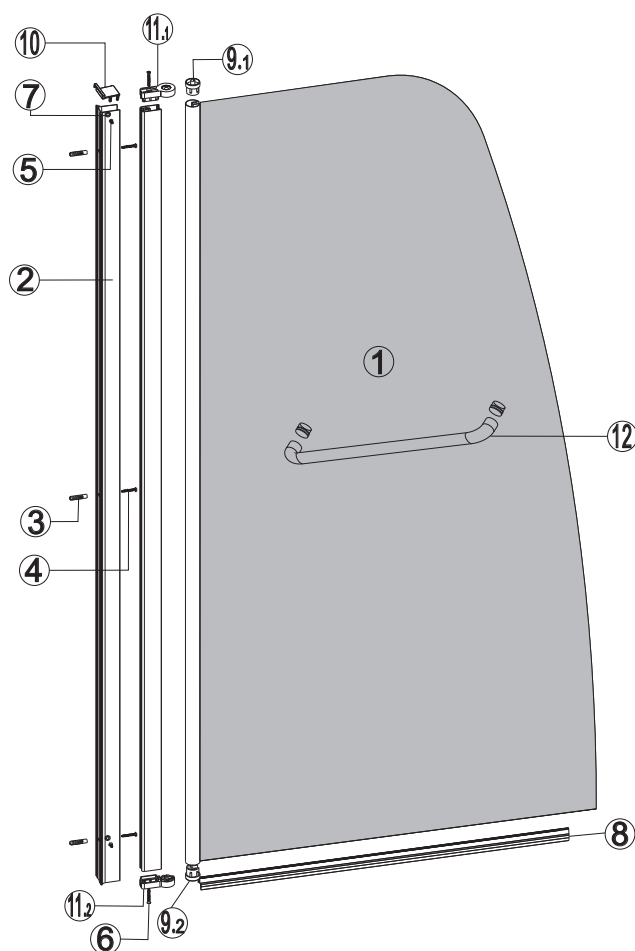

M 9

No.	COD.	DESCRIZIONE DESCRIPTION ΠΕΡΙΓΡΑΦΗ	PREZZO PRICE ΠΡΙΧ ΤΙΜΗ
1	5206836639413	Porta battente 1pz. / Pivot door 1pcs. / Porte pivotante 1pcs. / Ανοιγόμενη πόρτα 1τεμ.	224,00 €
2	5206836639420	Profilo a muro 1pz. / Wall profile 1pcs. / Profilé de mur 1pcs. / Προφίλ τοίχου 1τεμ.	69,90 €
8	5206836524290	Guarnizioni orizzontale / Horizontal seal / Joints horizontaux / Οριζόντιο στεγανοποιητικό	39,90 €
9	5206836000268	Porta cerniera 2pz. / Hinge door 2pcs. / Charnière porte 2pcs. / Μεντεσέδες πόρτας 2τεμ.	39,90 €
10	5206836639451	Tappi 2pz. / Caps 2pcs. / Bouchons 2pcs. / Καπάκια 2τεμ.	29,00 €
11	5206836645742	Cerniera profilo 2pz. / Hinge profile 2pcs. / Charnière profil 1pcs. / Μεντεσέδες προφίλ 2τεμ.	39,90 €
12	5206836639444	Maniglie 1pz. / Handles 1pcs. / Poignée 1pcs. / Χερούλι 1τεμ.	74,00 €
3-7	5206836639437	Viti e accessori / Accessories and screws / Vis et accessoires / Εξαρτήματα και βίδες	39,90 €