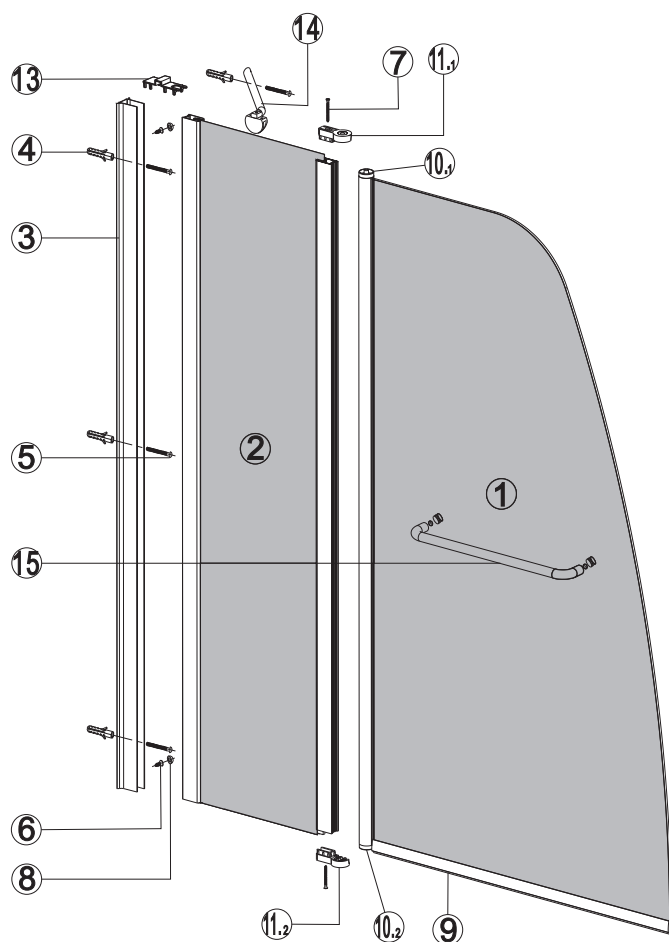

## M 9A

No.	COD.	DESCRIZIONE DESCRIPTION ΠΕΡΙΓΡΑΦΗ	PREZZO PRICE PRIX ΤΙΜΗ
1	5206836639413	Porta battente 1pz. / Pivot door 1pcs. / Porte pivotante 1pcs. / Ανοιγόμενη πόρτα 1τεμ.	224,00 €
2	5206836092546	Fisso 1pz. / Fixed glass 1pcs. / Verre fixe 1pcs. / Σταθερό κρύσταλλο 1τεμ.	99,00 €
3	5206836639420	Profilo a muro 1pz. / Wall profile 1pcs. / Profilé de mur 1pcs. / Προφίλ τοίχου 1τεμ.	69,90 €
9	5206836524290	Guarnizioni orizzontale 1pz. / Horizontal seal 1pcs. / Joints horizontaux 1pcs. / Οριζόντιο στεγανοποιητικό 1τεμ.	39,90 €
10	5206836000268	Porta cerniera 2pz. / Hinge door 2pcs. / Charnière porte 2pcs. / Μεντεσεδες πόρτας 2τεμ.	39,90 €
11	5206836645742	Cerniera profilo 2pz. / Hinge profile 2pcs. / Charnière profil 1pcs. / Μεντεσεδες προφίλ 2τεμ.	39,90 €
13	5206836639451	Tappi 2pz. / Cups 2pcs. / Bouchons 2pcs. / Καπάκια 2τεμ.	29,00 €
14	5206836639499	Braccio / Arm / Bras / Βραχίονας	44,00 €
15	5206836639444	Maniglie 1pz. / Handles 1pcs. / Poignée 1pcs. / Χερούλι 1τεμ.	74,00 €
4-8	5206836639437	Viti e accessori / Accessories and screws / Vis et accessoires / Εξαρτήματα και βίδες	39,90 €