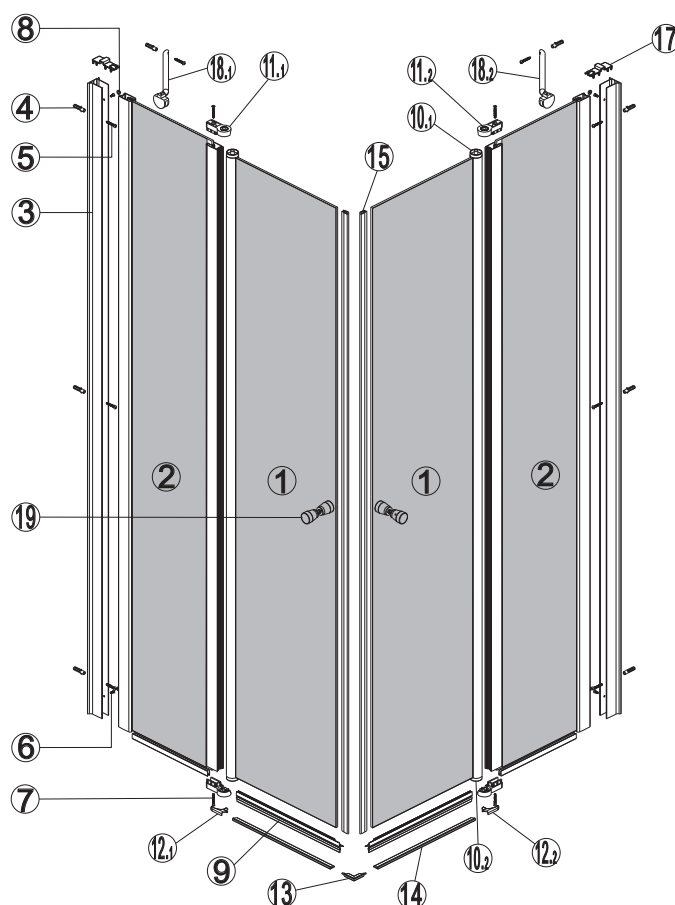

PANEX 100

No.	COD.	DESCRIZIONE DESCRIPTION ΠΕΡΙΓΡΑΦΗ	PREZZO PRICE PRIX ΤΙΜΗ
1	5206836670690	Porta battente 1pz. / Pivot door 1pcs. / Porte pivotante 1pcs. / Ανοιγόμενη πόρτα 1τεμ.	254,00 €
2	5206836639512	Fisso 1pz. / Fixed glass 1pcs. / Verre fixe 1pcs. / Σταθερό κρύσταλλο 1τεμ.	224,00 €
3	5206836639529	Profilo a muro 1pz. / Wall profile 1pcs. / Profilé de mur 1pcs. / Προφίλ τοίχου 1τεμ.	69,90 €
9	5206836639536	Guarnizioni orizzontale 2pz. / Horizontal seal 2pcs. / Joints horizontaux 2pcs. / Οριζόντιο στεγανοποιητικό 2τεμ.	39,90 €
10	5206836639543	Porta cerniera 2pz. / Hinge door 2pcs. / Charnière porte 2pcs. / Μεντεσέδες πόρτας 2τεμ.	39,90 €
11	5206836639550	Cerniera profilo 2pz. / Hinge profile 2pcs. / Charnière profilé 1pcs. / Μεντεσέδες προφίλ 2τεμ.	39,90 €
12	5206836639567	Stopper profilo orizzontale 2pz. / Stop for horizontal profile 2pcs. / Stop pour profil horizontal 2pcs / Στοπ οριζόντιου προφίλ 2τεμ.	29,00 €
13	5206836639574	Angolo 1pz. / Corner 1pcs. / Angle 1pcs. / Γωνία 1τεμ.	29,00 €
14	5206836639581	Profilo orizzontale set di 1pz. / Horizontal profile set of 1pcs. / Profilé horizontal jeu de 1pcs. / Οριζόντιο προφίλ 1τεμ.	69,90 €
15	5206836639598	Profilo magnetico 1pz. / Magnetic profile 1pcs. / Profilé magnétique 1pcs. / Μαγνητικό προφίλ 1τεμ.	39,90 €
17	5206836639604	Tappi 2pz. / Cups 2pcs. / Bouchons 2pcs. / Καπάκια 2τεμ.	29,00 €
18	5206836639611	Braccio / Arm / Bras / Βραχίονας	74,00 €
19	5206836639628	Maniglie 1pz. / Handles 1pcs. / Poignée 1pcs. / Χερούλι 1τεμ.	44,00 €
4-8	5206836639635	Viti e accessori / Accessories and screws / Vis et accessoires / Εξαρτήματα και βίδες	39,90 €