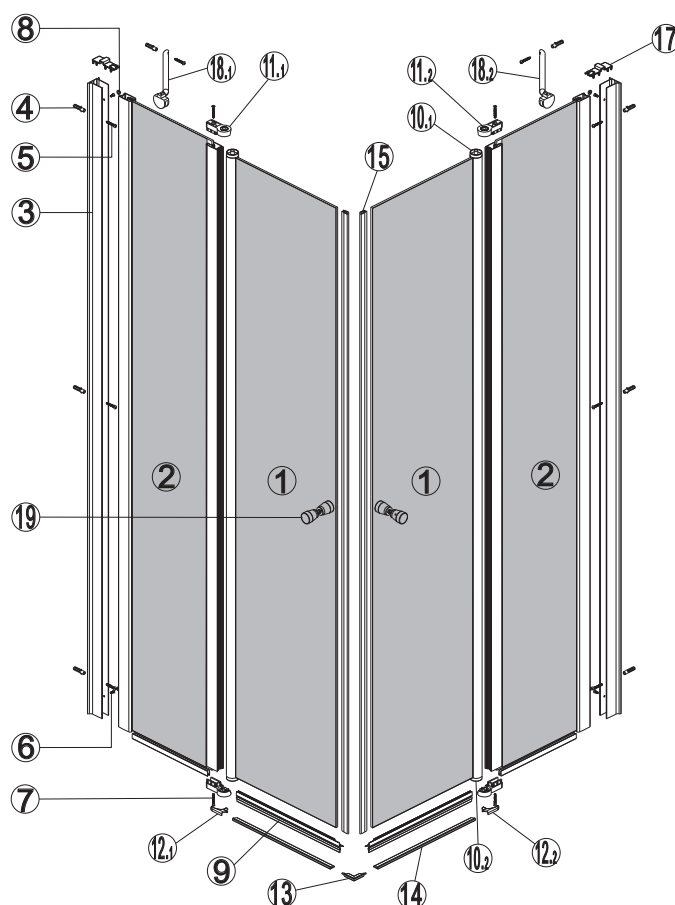

PANEX 100 ALTO

No.	COD.	DESCRIZIONE DESCRIPTION ΠΕΡΙΓΡΑΦΗ	PREZZO PRICE PRIX ΤΙΜΗ
1	5206836670690	Porta battente 1pz. / Pivot door 1pcs. / Porte pivotante 1pcs. / Ανοιγόμενη πόρτα 1τεμ.	289,00 €
2	5206836639512	Fisso 1pz. / Fixed glass 1pcs. / Verre fixe 1pcs. / Σταθερό κρύσταλλο 1τεμ.	259,00 €
3	5206836639529	Profilo a muro 1pz. / Wall profile 1pcs. / Profilé de mur 1pcs. / Προφίλ τοίχου 1τεμ.	79,90 €
9	5206836639536	Guarnizioni orizzontale 2pz. / Horizontal seal 2pcs. / Joints horizontaux 2pcs. / Οριζόντιο στεγανοποιητικό 2τεμ.	39,90 €
10	5206836639543	Porta cerniera 2pz. / Hinge door 2pcs. / Charnière porte 2pcs. / Μεντεσέδες πόρτας 2τεμ.	39,90 €
11	5206836639550	Cerniera profilo 2pz. / Hinge profile 2pcs. / Charnière profilé 1pcs. / Μεντεσέδες προφίλ 2τεμ.	39,90 €
12	5206836639567	Stopper profilo orizzontale 2pz. / Stop for horizontal profile 2pcs. / Stop pour profil horizontal 2pcs / Στοπ οριζόντιου προφίλ 2τεμ.	29,00 €
13	5206836639574	Angolo 1pz. / Corner 1pcs. / Angle 1pcs. / Γωνία 1τεμ.	29,00 €
14	5206836639581	Profilo orizzontale set di 1pz. / Horizontal profile set of 1pcs. / Profilé horizontal jeu de 1pcs. / Οριζόντιο προφίλ 1τεμ.	69,90 €
15	5206836639598	Profilo magnetico 1pz. / Magnetic profile 1pcs. / Profilé magnétique 1pcs. / Μαγνητικό προφίλ 1τεμ.	39,90 €
17	5206836639604	Tappi 2pz. / Cups 2pcs. / Bouchons 2pcs. / Καπάκια 2τεμ.	29,00 €
18	5206836639611	Braccio / Arm / Bras / Βραχίονας	74,00 €
19	5206836639628	Maniglie 1pz. / Handles 1pcs. / Poignée 1pcs. / Χερούλι 1τεμ.	44,00 €
4-8	5206836639635	Viti e accessori / Accessories and screws / Vis et accessoires / Εξαρτήματα και βίδες	39,90 €