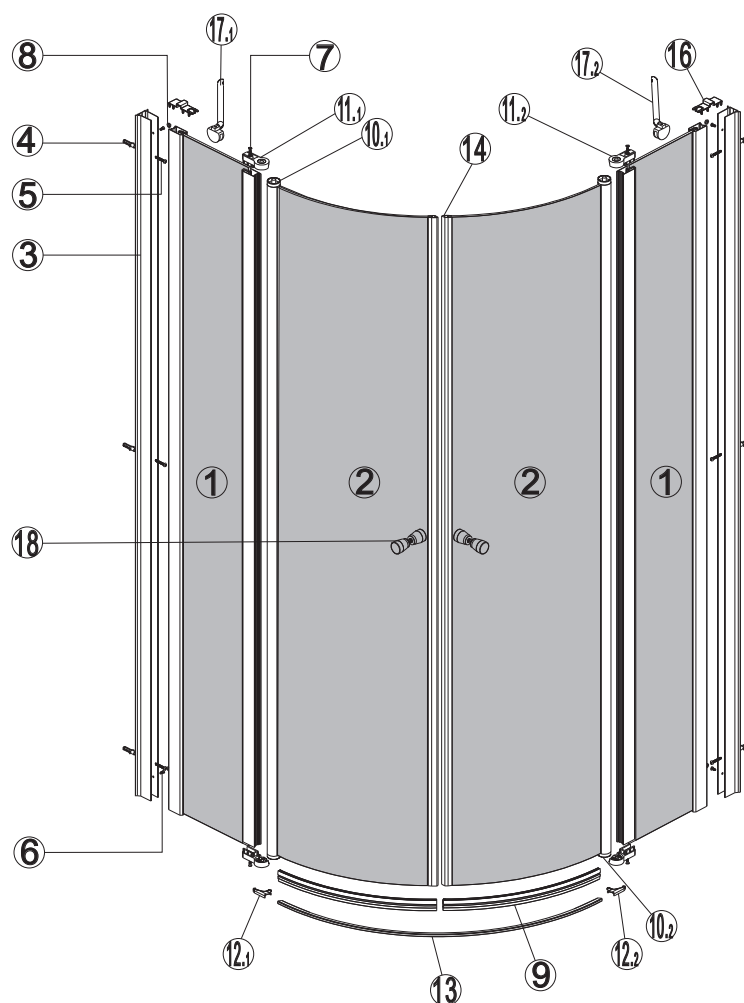

PANEX 200

No.	COD.	DESCRIZIONE DESCRIPTION ΠΕΡΙΓΡΑΦΗ	PREZZO PRICE PRIX ΤΙΜΗ
1	5206836670706	Fisso 1pz. / Fixed glass 1pcs. / Verre fixe 1pcs. / Σταθερό κρύσταλλο 1τεμ.	224,00 €
2	5206836639659	Porta battente 1pz. / Pivot door 1pcs. / Porte pivotante 1pcs. / Ανοιγόμενη πόρτα 1τεμ.	254,00 €
3	5206836639529	Profilo a muro 1pz. / Wall profile 1pcs. / Profilé de mur 1pcs. / Προφίλ τοίχου 1τεμ.	69,90 €
9	5206836639536	Guarnizioni orizzontale 2pz. / Horizontal seal 2pcs. / Joints horizontaux 2pcs. / Οριζόντιο στεγανοποιητικό 2τεμ.	39,90 €
10	5206836639543	Porta cerniera 2pz. / Hinge door 2pcs. / Charnière porte 2pcs. / Μεντεσέδες πόρτας 2τεμ.	39,90 €
11	5206836639550	Cerniera profilo 2pz. / Hinge profile 2pcs. / Charnière profil 1pcs. / Μεντεσέδες προφίλ 2τεμ.	39,90 €
12	5206836639567	Stopper profilo orizzontale 2pz. / Stop for horizontal profile 2pcs. / Stop pour profil horizontal 2pcs. / Στοπ οριζόντιου προφίλ 2τεμ.	29,00 €
13	5206836639666	Profilo orizzontale set di 1pz. / Horizontal profile set of 1pcs. / Profilé horizontal jeu de 1pcs. / Οριζόντιο προφίλ 1τεμ.	69,90 €
14	5206836639598	Profilo magnetico 1pz. / Magnetic profile 1pcs. / Profilé magnétique 1pcs. / Μαγνητικό προφίλ 1τεμ.	39,90 €
16	5206836639604	Tappi 2pz. / Cups 2pcs. / Bouchons 2pcs. / Καπάκια 2τεμ.	29,00 €
17	5206836639611	Braccio / Arm / Bras / Βραχίονας	74,00 €
18	5206836639628	Maniglie 1pz. / Handles 1pcs. / Poignée 1pcs. / Χερούλι 1τεμ.	44,00 €
4-8	5206836639635	Viti e accessori / Accessories and screws / Vis et accessoires / Εξαρτήματα και βίδες	39,90 €