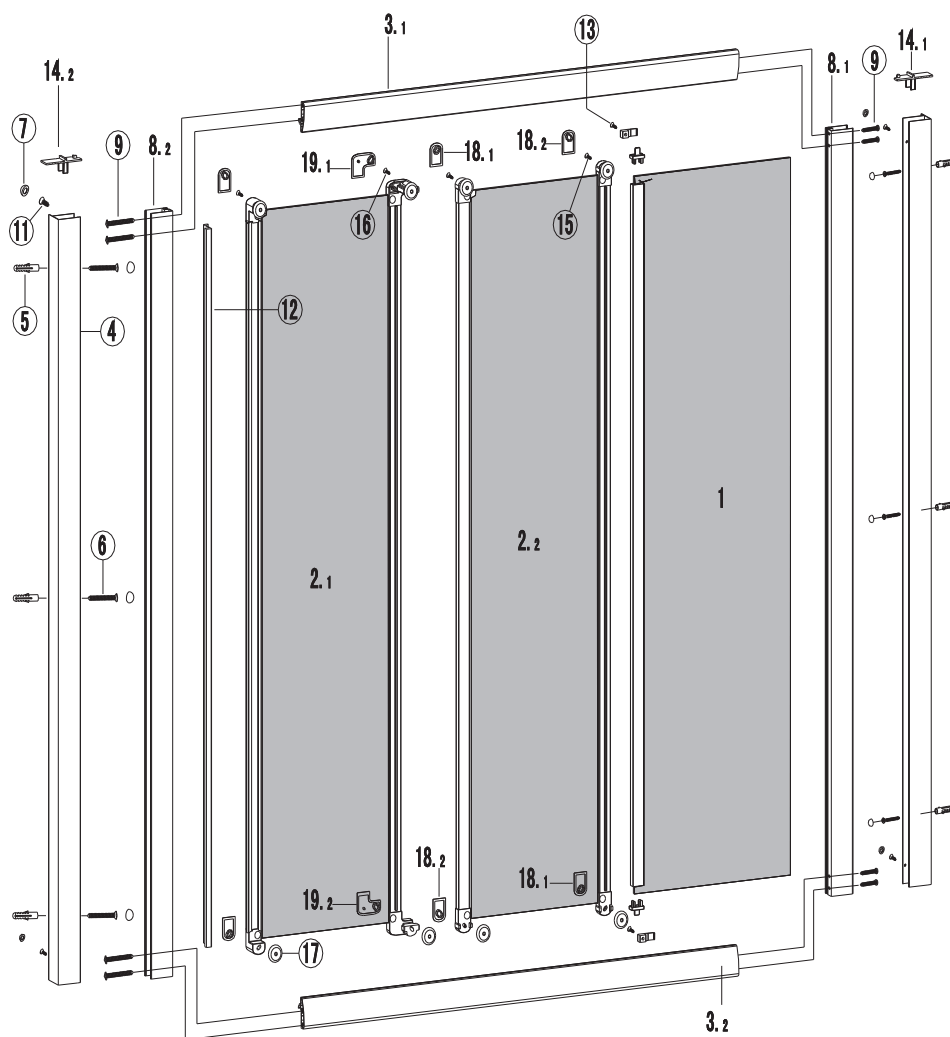

PENTA 100 & PENTA 300

No.	COD.	DESCRIZIONE DESCRIPTION ΠΕΡΙΓΡΑΦΗ	PREZZO PRICE ΠΡΙΧ ΤΙΜΗ
1	5206836670737	Fisso 1pz. / Fixed glass 1pcs. / Verre fixe 1pcs. / Σταθερό κρύσταλλο 1τεμ. TRASPARENTE	254,00 €
1	5206836670744	Fisso 1pz. / Fixed glass 1pcs. / Verre fixe 1pcs. / Σταθερό κρύσταλλο 1τεμ. SERIGRAFATO	254,00 €
2.1	5206836670768	Porta scorrevole 1pz. / Sliding door 1pcs. / Porte coulissante 1pcs. / Συρόμενη πόρτα 1τεμ. TRASPARENTE	254,00 €
2.1	5206836670782	Porta scorrevole 1pz. / Sliding door 1pcs. / Porte coulissante 1pcs. / Συρόμενη πόρτα 1τεμ. SERIGRAFATO	254,00 €
2.2	5206836670751	Porta scorrevole 1pz. / Sliding door 1pcs. / Porte coulissante 1pcs. / Συρόμενη πόρτα 1τεμ. TRASPARENTE	254,00 €
2.2	5206836670775	Porta scorrevole 1pz. / Sliding door 1pcs. / Porte coulissante 1pcs. / Συρόμενη πόρτα 1τεμ. SERIGRAFATO	254,00 €
3.1 3.2	5206836639673	Profilo orizzontale set di 2 pezzi / Horizontal profile set of 2 pcs. / Profilé horizontal jeu de 2 pièces / Οριζόντια προφίλ σετ 2 τεμαχίων	129,90 €
4	5206836514659	Profilo a muro 1pz. / Wall profile 1pcs. / Profilé de mur 1pcs. / Προφίλ τοίχου 1τεμ.	69,90 €
8	5206836639680	Verticale profilo 1pz. / Vertical profile 1pcs. / Profilé vertical 1pcs. / Κάθετο προφίλ 1τεμ.	69,90 €
12	5206836643571	Profilo magnetico 1pz. / Magnetic profile 1pcs. / Profilé magnétique 1pcs. / Μαγνητικό προφίλ 1τεμ.	39,90 €
14, 18, 19	5206836639697	Tappi 2pz. / Caps 2pcs. / Bouchons 2pcs. / Καπάκια 2τεμ.	44,00 €
17	5206836101897	Ruote set di 4 pezzi (2 su + 2 giù) / Rollers set of 4 pcs. (2 up + 2 down) / Roulettes jeu de 4 pièces (2 en haut + 2 en bas) / Ροδάκια σετ 4 τεμαχίων (2 πάνω + 2 κάτω)	59,00 €
5-7, 9, 11 13, 15-16	5206836639703	Viti e accessori / Accessories and screws / Vis et accessoires / Εξαρτήματα και βίδες	39,90 €