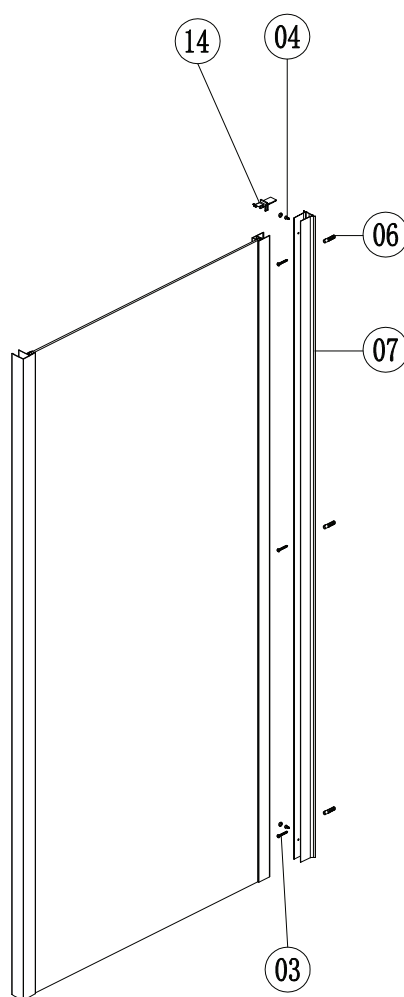

KARAG

esperienza bagno...

RICAMBI BOX DOCCIA

SPARE PARTS OF SHOWER CABINS
PIÈCES DÉTACHÉES PAROI DE DOUCHE
ΑΝΤΑΛΛΑΚΤΙΚΑ ΚΑΜΠΙΝΩΝ

S-10

No.	COD.	DESCRIZIONE DESCRIPTION ΠΕΡΙΓΡΑΦΗ	PREZZO PRICE PRIX ΤΙΜΗ
14	-	Tappo / Cup / Bouchon / Καπάκι	29,00 €
7	-	Profilo a muro 1pz. / Wall profile 1pcs. / Profilé de mur 1pcs. / Προφίλ τοίχου 1τεμ.	89,00 €
3, 4, 6	-	Viti e accessori / Accessories and screws / Vis et accessoires / Εξαρτήματα και βίδες	39,90 €