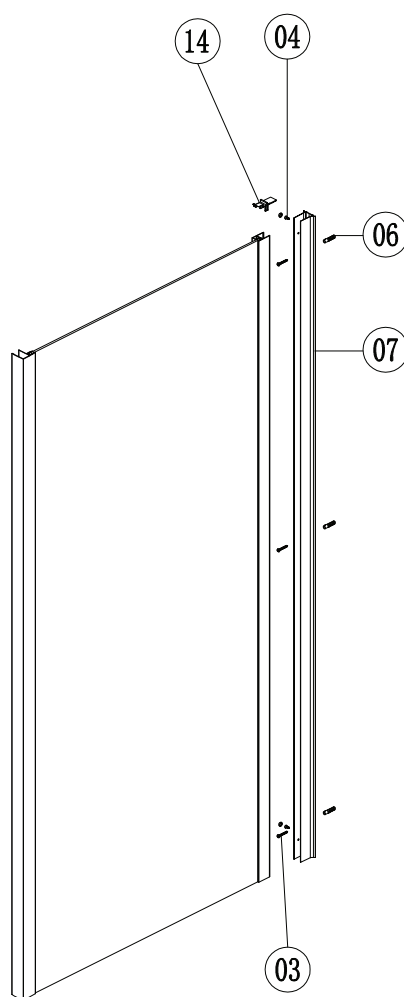

## RICAMBI BOX DOCCIA

SPARE PARTS OF SHOWER CABINS  
PIÈCES DÉTACHÉES PAROI DE DOUCHE  
ΑΝΤΑΛΛΑΚΤΙΚΑ ΚΑΜΠΙΝΩΝ

## S-10 ALTO

No.	COD.	DESCRIZIONE DESCRIPTION ΠΕΡΙΓΡΑΦΗ	PREZZO PRICE PRIX ΤΙΜΗ
14	-	Tappo / Cup / Bouchon / Καπάκι	29,00 €
7	-	Profilo a muro 1pz. / Wall profile 1pcs. / Profilé de mur 1pcs. / Προφίλ τοίχου 1τεμ.   ALTO 2000mm	99,00 €
3, 4, 6	-	Viti e accessori / Accessories and screws / Vis et accessoires / Εξαρτήματα και βίδες	39,90 €