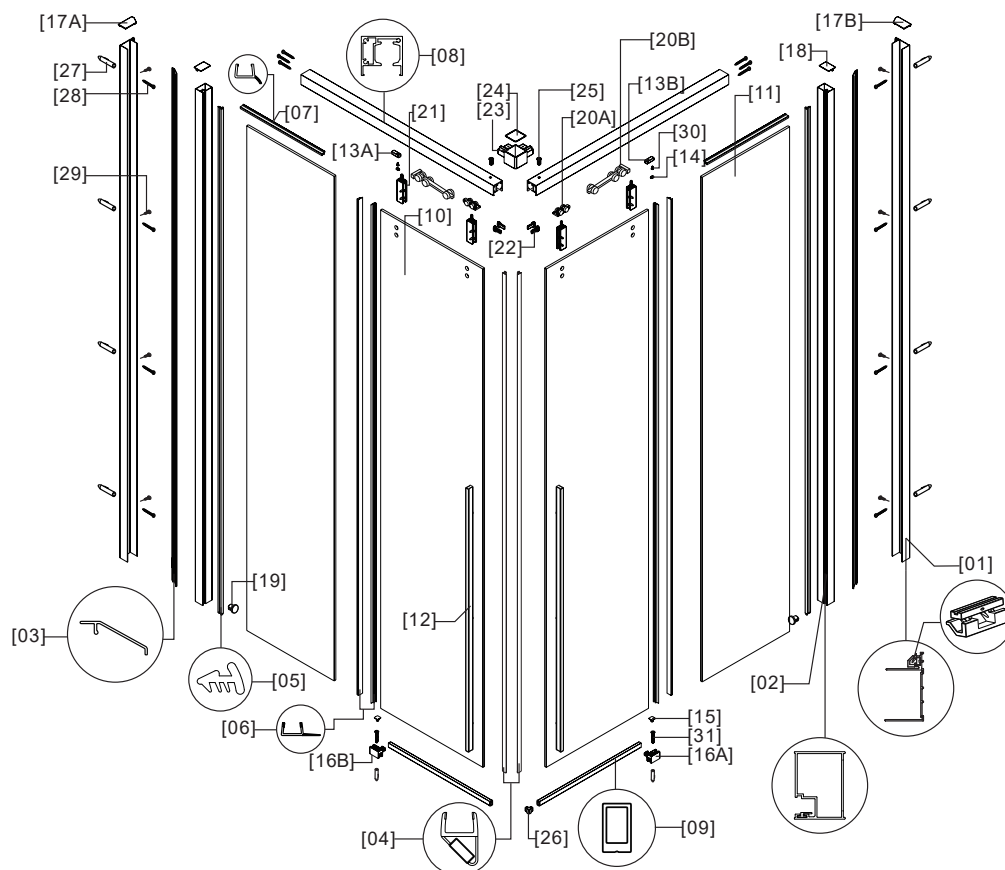

SANTORINI 100 ROSE GOLD

No.	COD.	DESCRIZIONE DESCRIPTION ΠΕΡΙΓΡΑΦΗ	PREZZO PRICE PRIX ΤΙΜΗ
1	5206836651958	Profilo a muro 1pz. / Wall profile 1pcs. / Profilé de mur 1pcs. / Προφίλ τοίχου 1τεμ.	99,90 €
23, 24	-	Angolo 1pz. / Corner 1pcs. / Angle 1pcs. / Γωνία 1τεμ.	59,90 €
8	5206836652054	Profilo orizzontale / Horizontal profile / Profilé horizontal / Οριζόντιο προφίλ	189,00 €
5	5206836638935	Guarnizioni verticali 1pz. / Vertical seal lists 1pcs. / Joints verticaux 1pcs. / Κάθετο λάστιχο στεγανοποίησης 1τεμ.	44,00 €
20A	5206836645797	Ruote / Roller / Roulette / Ροδάκι	99,90 €
20B	5206836621388	Ruote / Roller / Roulette / Ροδάκι | Soft Close	129,90 €
21	5206836672038	Stabilizzatori fisso / Stabilizer glass / Stabilisation fixe / Σταθεροποιητής κρυστάλλου	49,90 €
13A	5206836672267	Stabilizzatori fisso, sinistra / Stabilizer glass, left / Stabilisation fixe, gauche / Σταθεροποιητής κρυστάλλου, αριστερός	29,90 €
13B	5206836672328	Stabilizzatori fisso, destra / Stabilizer glass, right / Stabilisation fixe, droite / Σταθεροποιητής κρυστάλλου, δεξιός	29,90 €
22	5206836672076	Stopper profilo / Stop profile / Stop profil / Στοπ προφίλ	29,90 €
10	5206836670812	Porta scorrevole 1pz. / Sliding door 1pcs. / Porte coulissante 1pcs. / Συρόμενη πόρτα 1τεμ.	374,00 €
2	5206836652214	Profilo verticali / Vertical profile / Profilé verticaux / Κάθετο προφίλ	69,90 €
3	5206836671956	Tappi profilo verticali / Cup vertical profile / Bouchon profilé verticaux / Κάθετο καπάκι προφίλ	19,90 €
12	5206836652153	Maniglie 1pz. / Handles 1pcs. / Poignée 1pcs. / Χερούλι 1τεμ.	179,90 €
16A	5206836672380	Porta stabilizzatori, sinistra / Stabilizer door, left / Stabilisation porte, gauche / Σταθεροποιητής πόρτας, αριστερό	29,90 €
16B	5206836672441	Porta stabilizzatori, destra / Stabilizer door, right / Stabilisation porte, droite / Σταθεροποιητής πόρτας, δεξιά	29,90 €
17A	5206836652184	Tappi / Cups / Bouchons / Καπάκια	29,90 €
17B	5206836672564	Tappi / Cups / Bouchons / Καπάκια	29,90 €
18	5206836672502	Tappi / Cups / Bouchons / Καπάκια	29,90 €
7	5206836643601	Guarnizioni orizzontale 2pz. / Horizontal seal 2pcs. / Joints horizontaux 2pcs. / Οριζόντιο στεγανοποιητικό 2τεμ.	39,90 €
9	5206836643618	Profilo orizzontale / Horizontal profile / Profilé horizontal / Οριζόντιο προφίλ	39,90 €
11	5206836670843	Fisso 1pz. / Fixed glass 1pcs. / Verre fixe 1pcs. / Σταθερό κρύσταλλο 1τεμ.	299,00 €
4	5206836639055	Profilo magnetico 1pz. / Magnetic profile 1pcs. / Profilé magnétique 1pcs. / Μαγνητικό προφίλ 1τεμ.	79,90 €
6	5206836671987	Guarnizioni verticali 1pz. / Vertical seal lists 1pcs. / Joints verticaux 1pcs. / Κάθετο λάστιχο στεγανοποίησης 1τεμ.	44,00 €
26	5206836672205	Angolo 1pz. / Corner 1pcs. / Angle 1pcs. / Γωνία νεροχύτη 1τεμ.	14,90 €
14, 15, 19, 25, 27-31	5206836639079	Viti e accessori / Accessories and screws / Vis et accessoires / Εξαρτήματα και βίδες	89,00 €