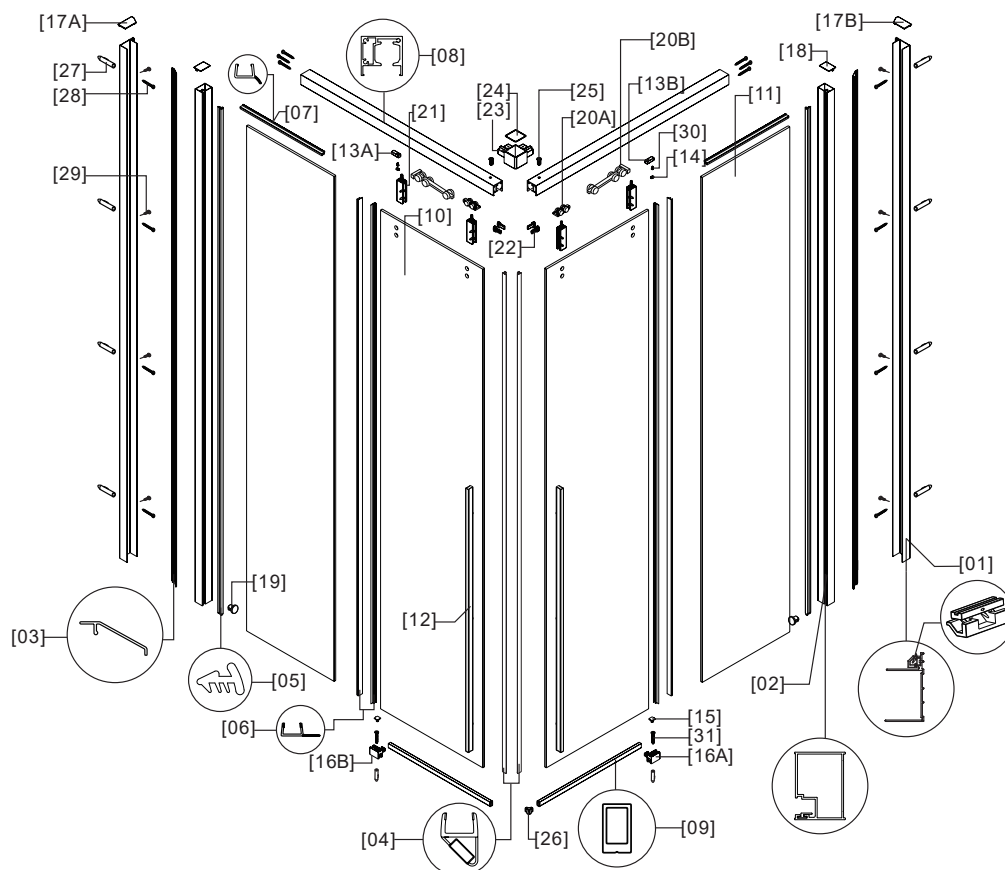

SANTORINI 100 CROMO

No.	COD.	DESCRIZIONE DESCRIPTION ΠΕΡΙΓΡΑΦΗ	PREZZO PRICE PRIX ΤΙΜΗ
1	5206836638898	Profilo a muro 1pz. / Wall profile 1pcs. / Profilé de mur 1pcs. / Προφίλ τοίχου 1τεμ.	79,90 €
23, 24	5206836638928	Angolo 1pz. / Corner 1pcs. / Angle 1pcs. / Γωνία 1τεμ.	44,00 €
8	5206836637471	Profilo orizzontale / Horizontal profile / Profilé horizontal / Οριζόντιο προφίλ	149,00 €
5	5206836638935	Guarnizioni verticali 1pz. / Vertical seal lists 1pcs. / Joints verticaux 1pcs. / Κάθετο λάστιχο στεγανοποίησης 1τεμ.	44,00 €
20A	5206836645797	Ruote / Roller / Roulette / Ροδάκι	99,90 €
20B	5206836621388	Ruote / Roller / Roulette / Ροδάκι Soft Close	129,90 €
21	5206836673363	Stabilizzatori fisso / Stabilizer glass / Stabilisation fixe / Σταθεροποιητής κρυστάλλου	49,90 €
13A	5206836672212	Stabilizzatori fisso, sinistra / Stabilizer glass, left / Stabilisation fixe, gauche / Σταθεροποιητής κρυστάλλου, αριστερός	29,90 €
13B	5206836672274	Stabilizzatori fisso, destra / Stabilizer glass, right / Stabilisation fixe, droite / Σταθεροποιητής κρυστάλλου, δεξιός	29,90 €
22	5206836672076	Stopper profilo / Stop profile / Stop profil / Στοπ προφίλ	29,90 €
10	5206836670812	Porta scorrevole 1pz. / Sliding door 1pcs. / Porte coulissante 1pcs. / Συρόμενη πόρτα 1τεμ.	374,00 €
2	5206836638973	Profilo verticali / Vertical profile / Profilé verticaux / Κάθετο προφίλ	69,90 €
3	5206836673356	Tappi profilo verticali / Cup vertical profile / Bouchon profilé verticaux / Κάθετο καπάκι προφίλ	19,90 €
12	5206836639000	Maniglie 1pz. / Handles 1pcs. / Poignée 1pcs. / Χερούλι 1τεμ.	149,00 €
16A	5206836672335	Porta stabilizzatori, sinistra / Stabilizer door, left / Stabilisation porte, gauche / Σταθεροποιητής πόρτας, αριστερός	29,90 €
16B	5206836672397	Porta stabilizzatori, destra / Stabilizer door, right / Stabilisation porte, droite / Σταθεροποιητής πόρτας, δεξιός	29,90 €
17A	5206836639031	Tappi / Cups / Bouchons / Καπάκια	29,90 €
17B	5206836672519	Tappi / Cups / Bouchons / Καπάκια	29,90 €
18	5206836672458	Tappi / Cups / Bouchons / Καπάκια	29,90 €
7	5206836643601	Guarnizioni orizzontale 2pz. / Horizontal seal 2pcs. / Joints horizontaux 2pcs. / Οριζόντιο στεγανοποιητικό 2τεμ.	39,90 €
9	5206836643618	Profilo orizzontale / Horizontal profile / Profilé horizontal / Οριζόντιο προφίλ	39,90 €
11	5206836670843	Fisso 1pz. / Fixed glass 1pcs. / Verre fixe 1pcs. / Σταθερό κρύσταλλο 1τεμ.	299,00 €
4	5206836639055	Profilo magnetico 1pz. / Magnetic profile 1pcs. / Profilé magnétique 1pcs. / Μαγνητικό προφίλ 1τεμ.	79,90 €
6	5206836671987	Guarnizioni verticali 1pz. / Vertical seal lists 1pcs. / Joints verticaux 1pcs. / Κάθετο λάστιχο στεγανοποίησης 1τεμ.	44,00 €
26	5206836672151	Angolo 1pz. / Corner 1pcs. / Angle 1pcs. / Γωνία νεροχύτη 1τεμ.	14,90 €
14, 15, 19, 25, 27-31	5206836639079	Viti e accessori / Accessories and screws / Vis et accessoires / Εξαρτήματα και βίδες	89,00 €