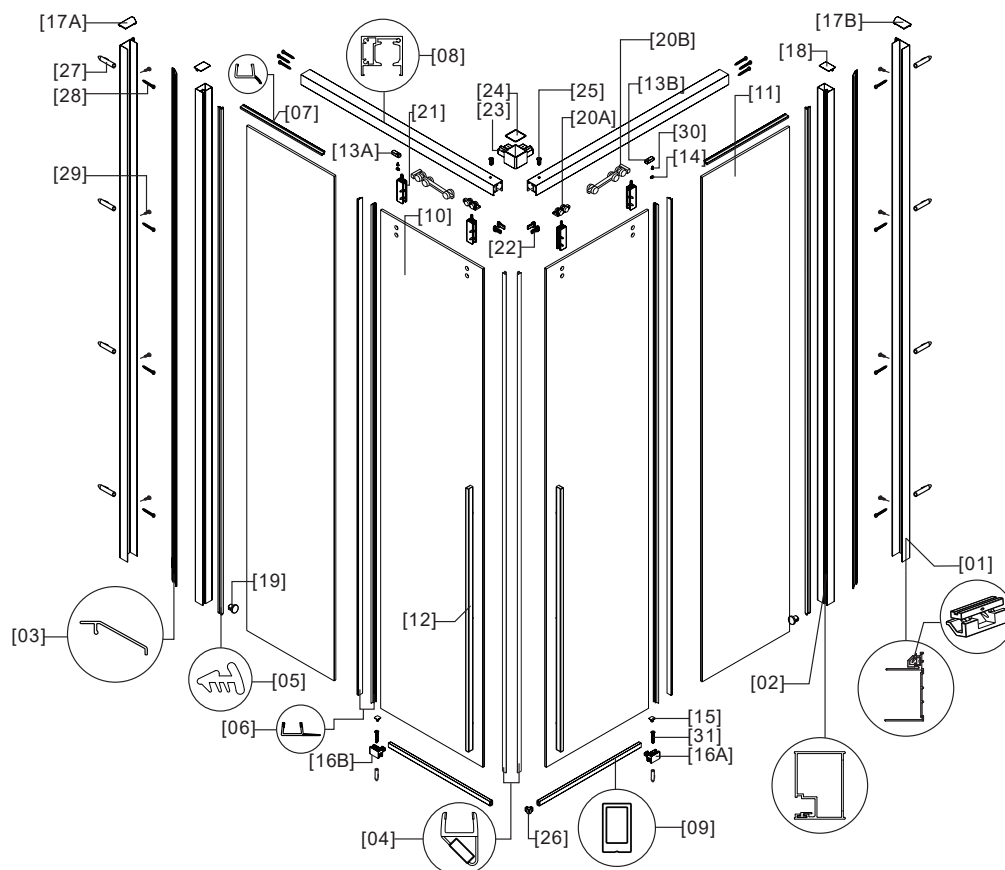

SANTORINI 100 BIANCO

No.	COD.	DESCRIZIONE DESCRIPTION ΠΕΡΙΓΡΑΦΗ	PREZZO PRICE PRIX ΤΙΜΗ
1	5206836651965	Profilo a muro 1pz. / Wall profile 1pcs. / Profilé de mur 1pcs. / Προφίλ τοίχου 1τεμ.	99,90 €
23, 24	-	Angolo 1pz. / Corner 1pcs. / Angle 1pcs. / Γωνία 1τεμ.	59,90 €
8	5206836652016	Profilo orizzontale / Horizontal profile / Profilé horizontal / Οριζόντιο προφίλ	189,00 €
5	5206836638935	Guarnizioni verticali 1pz. / Vertical seal lists 1pcs. / Joints verticaux 1pcs. / Κάθετο λάστιχο στεγανοποίησης 1τεμ.	44,00 €
20A	5206836645797	Ruote / Roller / Roulette / Ροδάκι	99,90 €
20B	5206836621388	Ruote / Roller / Roulette / Ροδάκι | Soft Close	129,90 €
21	5206836672014	Stabilizzatori fisso / Stabilizer glass / Stabilisation fixe / Σταθεροποιητής κρυστάλλου	49,90 €
13A	5206836672243	Stabilizzatori fisso, sinistra / Stabilizer glass, left / Stabilisation fixe, gauche / Σταθεροποιητής κρυστάλλου, αριστερός	29,90 €
13B	5206836672304	Stabilizzatori fisso, destra / Stabilizer glass, right / Stabilisation fixe, droite / Σταθεροποιητής κρυστάλλου, δεξιός	29,90 €
22	5206836672076	Stopper profilo / Stop profile / Stop profil / Στοπ προφίλ	29,90 €
10	5206836670812	Porta scorrevole 1pz. / Sliding door 1pcs. / Porte coulissante 1pcs. / Συρόμενη πόρτα 1τεμ.	374,00 €
2	5206836652191	Profilo verticali / Vertical profile / Profilé verticaux / Κάθετο προφίλ	69,90 €
3	5206836671925	Tappi profilo verticali / Cup vertical profile / Bouchon profilé verticaux / Κάθετο καπάκι προφίλ	19,90 €
12	5206836652139	Maniglie 1pz. / Handles 1pcs. / Poignée 1pcs. / Χερούλι 1τεμ.	179,90 €
16A	5206836672366	Porta stabilizzatori, sinistra / Stabilizer door, left / Stabilisation porte, gauche / Σταθεροποιητής πόρτας, αριστερό	29,90 €
16B	5206836672427	Porta stabilizzatori, destra / Stabilizer door, right / Stabilisation porte, droite / Σταθεροποιητής πόρτας, δεξιά	29,90 €
17A	5206836652160	Tappi / Cups / Bouchons / Καπάκια	29,90 €
17B	5206836672540	Tappi / Cups / Bouchons / Καπάκια	29,90 €
18	5206836672489	Tappi / Cups / Bouchons / Καπάκια	29,90 €
7	5206836643601	Guarnizioni orizzontale 2pz. / Horizontal seal 2pcs. / Joints horizontaux 2pcs. / Οριζόντιο στεγανοποιητικό 2τεμ.	39,90 €
9	5206836643618	Profilo orizzontale / Horizontal profile / Profilé horizontal / Οριζόντια προφίλ	39,90 €
11	5206836670843	Fisso 1pz. / Fixed glass 1pcs. / Verre fixe 1pcs. / Σταθερό κρύσταλλο 1τεμ.	299,00 €
4	5206836639055	Profilo magnetico 1pz. / Magnetic profile 1pcs. / Profilé magnétique 1pcs. / Μαγνητικό προφίλ 1τεμ.	79,90 €
6	5206836671987	Guarnizioni verticali 1pz. / Vertical seal lists 1pcs. / Joints verticaux 1pcs. / Κάθετο λάστιχο στεγανοποίησης 1τεμ.	44,00 €
26	5206836672182	Angolo 1pz. / Corner 1pcs. / Angle 1pcs. / Γωνία νεροχύτευ 1τεμ.	14,90 €
14, 15, 19, 25, 27-31	5206836639079	Viti e accessori / Accessories and screws / Vis et accessoires / Εξαρτήματα και βίδες	89,00 €