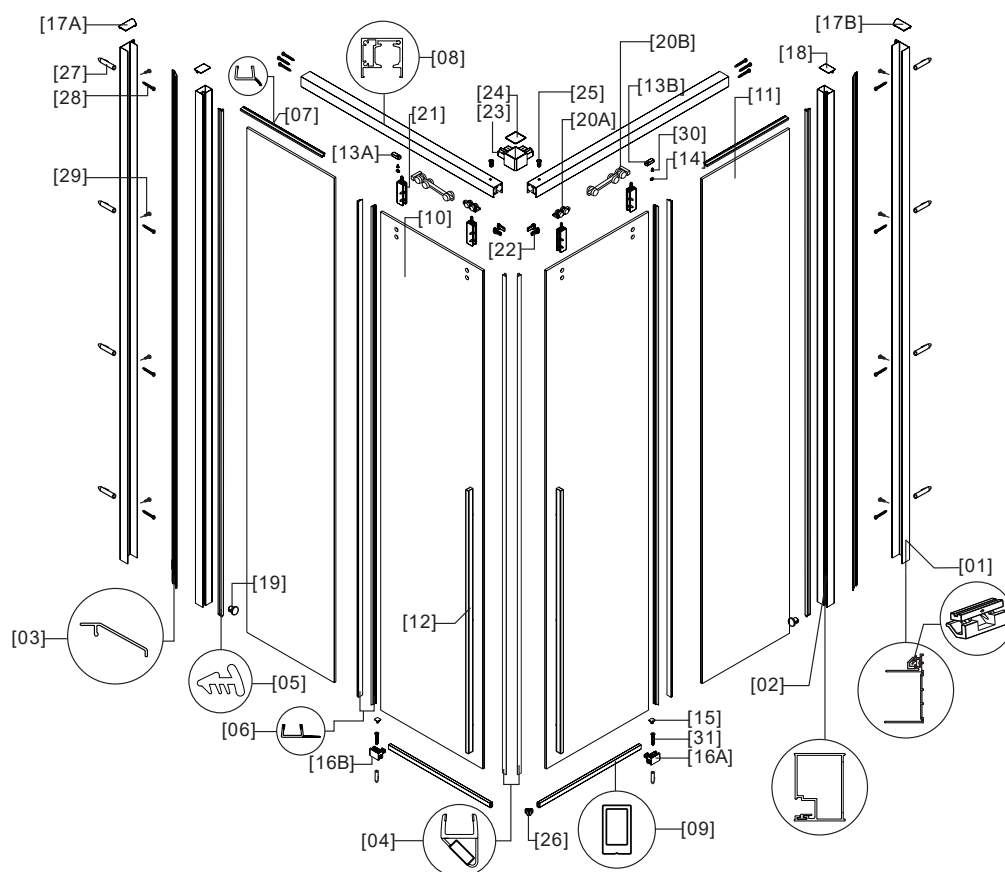

SANTORINI 100 ORO

No.	COD.	DESCRIZIONE DESCRIPTION ΠΕΡΙΓΡΑΦΗ	PREZZO PRICE PRIX ΤΙΜΗ
1	5206836651972	Profilo a muro 1pz. / Wall profile 1pcs. / Profilé de mur 1pcs. / Προφίλ τοίχου 1τεμ.	99,90 €
23, 24	-	Angolo 1pz. / Corner 1pcs. / Angle 1pcs. / Γωνία 1τεμ.	59,90 €
8	5206836652030	Profilo orizzontale / Horizontal profile / Profilé horizontal / Οριζόντιο προφίλ	189,00 €
5	5206836638935	Guarnizioni verticali 1pz. / Vertical seal lists 1pcs. / Joints verticaux 1pcs. / Κάθετο λάστιχο στεγανοποίησης 1τεμ.	44,00 €
20A	5206836645797	Ruote / Roller / Roulette / Ροδάκι	99,90 €
20B	5206836621388	Ruote / Roller / Roulette / Ροδάκι | Soft Close	129,90 €
21	5206836672021	Stabilizzatori fisso / Stabilizer glass / Stabilisation fixe / Σταθεροποιητής κρυστάλλου	49,90 €
13A	5206836672250	Stabilizzatori fisso, sinistra / Stabilizer glass, left / Stabilisation fixe, gauche / Σταθεροποιητής κρυστάλλου, αριστερός	29,90 €
13B	5206836672311	Stabilizzatori fisso, destra / Stabilizer glass, right / Stabilisation fixe, droite / Σταθεροποιητής κρυστάλλου, δεξιός	29,90 €
22	5206836672076	Stopper profilo / Stop profile / Stop profil / Στοπ προφίλ	29,90 €
10	5206836670812	Porta scorrevole 1pz. / Sliding door 1pcs. / Porte coulissante 1pcs. / Συρόμενη πόρτα 1τεμ.	374,00 €
2	5206836652207	Profilo verticali / Vertical profile / Profilé verticaux / Κάθετο προφίλ	69,90 €
3	5206836671949	Tappi profilo verticali / Cup vertical profile / Bouchon profilé verticaux / Κάθετο καπάκι προφίλ	19,90 €
12	5206836652146	Maniglie 1pz. / Handles 1pcs. / Poignée 1pcs. / Χερούλι 1τεμ.	179,90 €
16A	5206836672373	Porta stabilizzatori, sinistra / Stabilizer door, left / Stabilisation porte, gauche / Σταθεροποιητής πόρτας, αριστερό	29,90 €
16B	5206836672434	Porta stabilizzatori, destra / Stabilizer door, right / Stabilisation porte, droite / Σταθεροποιητής πόρτας, δεξιά	29,90 €
17A	5206836652177	Tappi / Cups / Bouchons / Καπάκια	29,90 €
17B	5206836672557	Tappi / Cups / Bouchons / Καπάκια	29,90 €
18	5206836672496	Tappi / Cups / Bouchons / Καπάκια	29,90 €
7	5206836643601	Guarnizioni orizzontale 2pz. / Horizontal seal 2pcs. / Joints horizontaux 2pcs. / Οριζόντιο στεγανοποιητικό 2τεμ.	39,90 €
9	5206836643618	Profilo orizzontale / Horizontal profile / Profilé horizontal / Οριζόντιο προφίλ	39,90 €
11	5206836670843	Fisso 1pz. / Fixed glass 1pcs. / Verre fixe 1pcs. / Σταθερό κρύσταλλο 1τεμ.	299,00 €
4	5206836639055	Profilo magnetico 1pz. / Magnetic profile 1pcs. / Profilé magnétique 1pcs. / Μαγνητικό προφίλ 1τεμ.	79,90 €
6	5206836671987	Guarnizioni verticali 1pz. / Vertical seal lists 1pcs. / Joints verticaux 1pcs. / Κάθετο λάστιχο στεγανοποίησης 1τεμ.	44,00 €
26	5206836672199	Angolo 1pz. / Corner 1pcs. / Angle 1pcs. / Γωνία νεροχύτη 1τεμ.	14,90 €
14, 15, 19, 25, 27-31	5206836639079	Viti e accessori / Accessories and screws / Vis et accessoires / Εξαρτήματα και βίδες	89,00 €