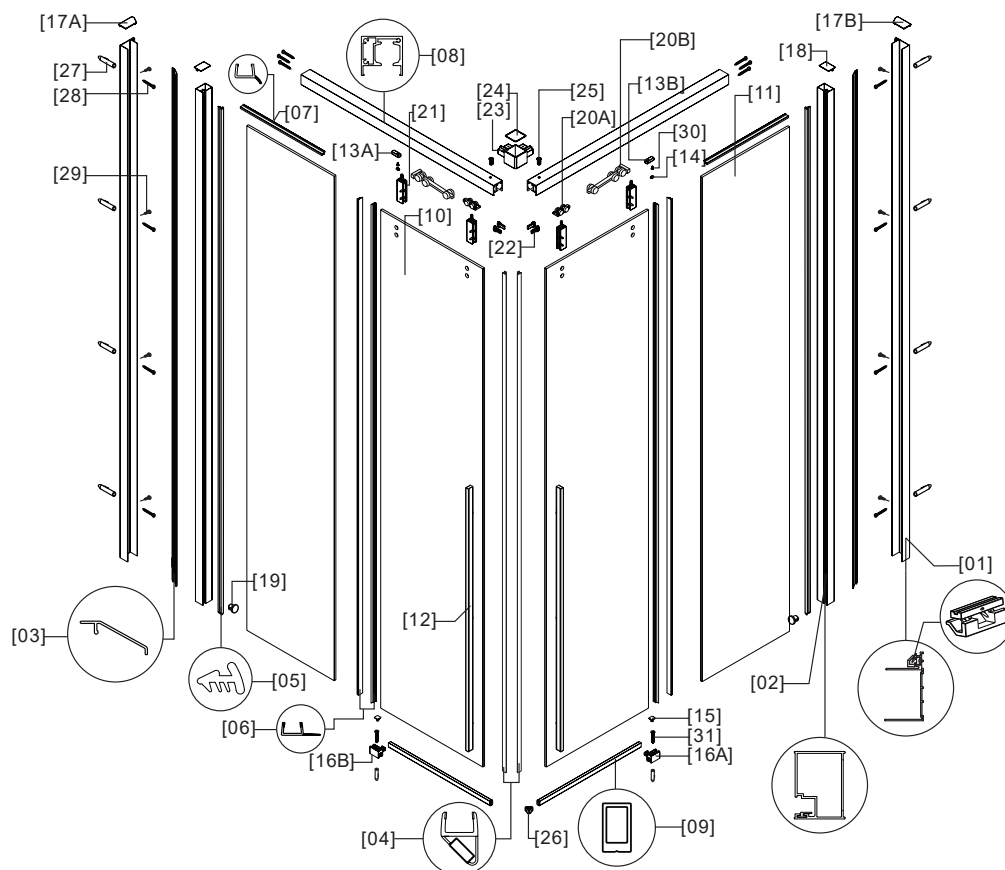

SANTORINI 100 NERO

No.	COD.	DESCRIZIONE DESCRIPTION ΠΕΡΙΓΡΑΦΗ	PREZZO PRICE PRIX ΤΙΜΗ
1	5206836638881	Profilo a muro 1pz. / Wall profile 1pcs. / Profilé de mur 1pcs. / Προφίλ τοίχου 1τεμ.	79,90 €
23, 24	5206836638911	Angolo 1pz. / Corner 1pcs. / Angle 1pcs. / Γωνία 1τεμ.	44,00 €
8	5206836637488	Profilo orizzontale / Horizontal profile / Profilé horizontal / Οριζόντιο προφίλ	149,00 €
5	5206836638935	Guarnizioni verticali 1pz. / Vertical seal lists 1pcs. / Joints verticaux 1pcs. / Κάθετο λάστιχο στεγανοποίησης 1τεμ.	44,00 €
20A	5206836645797	Ruote / Roller / Roulette / Ροδάκι	99,90 €
20B	5206836621388	Ruote / Roller / Roulette / Ροδάκι | Soft Close	129,90 €
21	5206836671994	Stabilizzatori fisso / Stabilizer glass / Stabilisation fixe / Σταθεροποιητής κρυστάλλου	49,90 €
13A	5206836672229	Stabilizzatori fisso, sinistra / Stabilizer glass, left / Stabilisation fixe, gauche / Σταθεροποιητής κρυστάλλου, αριστερός	29,90 €
13B	5206836672281	Stabilizzatori fisso, destra / Stabilizer glass, right / Stabilisation fixe, droite / Σταθεροποιητής κρυστάλλου, δεξιός	29,90 €
22	5206836672083	Stopper profilo / Stop profile / Stop profil / Στοπ προφίλ	29,90 €
10	5206836670812	Porta scorrevole 1pz. / Sliding door 1pcs. / Porte coulissante 1pcs. / Συρόμενη πόρτα 1τεμ.	374,00 €
2	5206836638966	Profilo verticali / Vertical profile / Profilé verticaux / Κάθετο προφίλ	69,90 €
3	5206836673349	Tappi profilo verticali / Cup vertical profile / Bouchon profilé verticaux / Κάθετο καπάκι προφίλ	19,90 €
12	5206836638997	Maniglie 1pz. / Handles 1pcs. / Poignée 1pcs. / Χερούλι 1τεμ.	149,00 €
16A	5206836672342	Porta stabilizzatori, sinistra / Stabilizer door, left / Stabilisation porte, gauche / Σταθεροποιητής πόρτας, αριστερό	29,90 €
16B	5206836672403	Porta stabilizzatori, destra / Stabilizer door, right / Stabilisation porte, droite / Σταθεροποιητής πόρτας, δεξιά	29,90 €
17A	5206836639024	Tappi / Cups / Bouchons / Καπάκια	29,90 €
17B	5206836672526	Tappi / Cups / Bouchons / Καπάκια	29,90 €
18	5206836672465	Tappi / Cups / Bouchons / Καπάκια	29,90 €
7	5206836643601	Guarnizioni orizzontale 2pz. / Horizontal seal 2pcs. / Joints horizontaux 2pcs. / Οριζόντιο στεγανοποιητικό 2τεμ.	39,90 €
9	5206836643618	Profilo orizzontale / Horizontal profile / Profilé horizontal / Οριζόντιο προφίλ	39,90 €
11	5206836670843	Fisso 1pz. / Fixed glass 1pcs. / Verre fixe 1pcs. / Σταθερό κρύσταλλο 1τεμ.	299,00 €
4	5206836639055	Profilo magnetico 1pz. / Magnetic profile 1pcs. / Profilé magnétique 1pcs. / Μαγνητικό προφίλ 1τεμ.	79,90 €
6	5206836671987	Guarnizioni verticali 1pz. / Vertical seal lists 1pcs. / Joints verticaux 1pcs. / Κάθετο λάστιχο στεγανοποίησης 1τεμ.	44,00 €
26	5206836672168	Angolo 1pz. / Corner 1pcs. / Angle 1pcs. / Γωνία νεροχύτη 1τεμ.	14,90 €
14, 15, 19, 25, 27-31	5206836639079	Viti e accessori / Accessories and screws / Vis et accessoires / Εξαρτήματα και βίδες	89,00 €