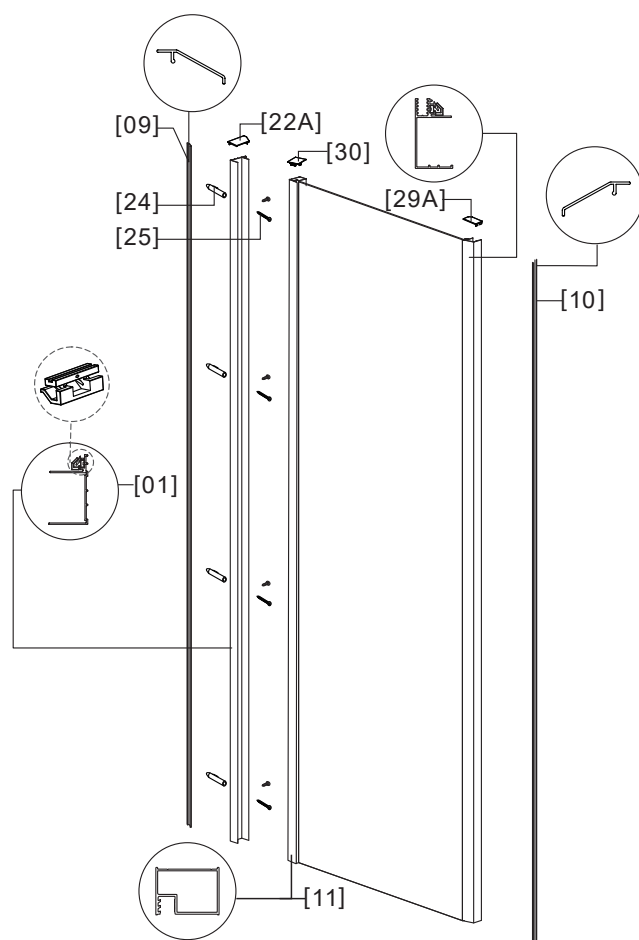

SANTORINI NR-10 NERO

No.	COD.	DESCRIZIONE DESCRIPTION ΠΕΡΙΓΡΑΦΗ	PREZZO PRICE PRIX ΤΙΜΗ
1	5206836638881	Profilo a muro 1pz. / Wall profile 1pcs. / Profilé de mur 1pcs. / Προφίλ τοίχου 1τεμ.	79,90 €
9	5206836673349	Tappi profilo verticali muro / Wall Cup vertical profile / Bouchon profilé verticaux de mur / Κάθετο καπάκι προφίλ τοίχου	29,90 €
10	5206836673394	Tappi profilo verticali / Cup vertical profile / Bouchon profilé verticaux / Κάθετο καπάκι προφίλ	29,90 €
11	5206836673424	Profilo fisso / Vertical profile / Profilé verticaux / Προφίλ κρυστάλλου	79,90 €
22A	5206836639024	Profilo tappi, sinistra / Cups profile, left / Profilé couchons, gauche / Καπάκι προφίλ, αριστερό	29,90 €
30	5206836672465	Profilo tappi fisso / Cups profile glass / Profilé couchons fixe / Καπάκι προφίλ κρυστάλλου	29,90 €
29	5206836639024	Tappi / Cups / Bouchons / Καπάκια | NERO	39,90 €
24, 25	5206836639079	Viti e accessori / Accessories and screws / Vis et accessoires / Εξαρτήματα και βίδες	89,00 €