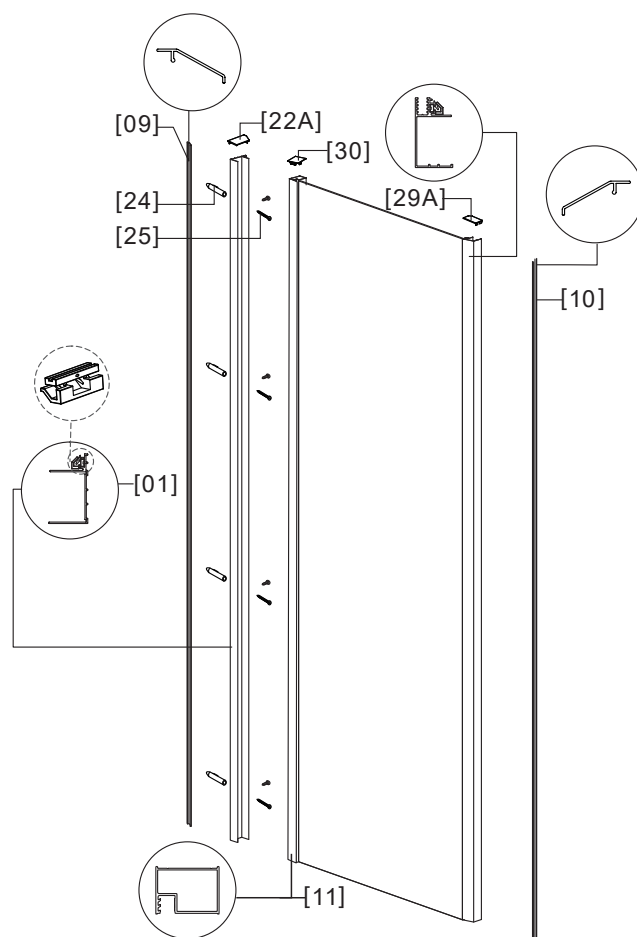

KARAG

esperienza bagno...

RICAMBI BOX DOCCIA

SPARE PARTS OF SHOWER CABINS

PIÈCES DÉTACHÉES PAROI DE DOUCHE

ΑΝΤΑΛΛΑΚΤΙΚΑ ΚΑΜΠΙΝΩΝ

SANTORINI NR-10 GUN METAL

No.	COD.	DESCRIZIONE DESCRIPTION ΠΕΡΙΓΡΑΦΗ	PREZZO PRICE PRIX ΤΙΜΗ
1	5206836638874	Profilo a muro 1pz. / Wall profile 1pcs. / Profilé de mur 1pcs. / Προφίλ τοίχου 1τεμ.	99,90 €
9	5206836671918	Tappi profilo verticali muro / Wall Cup vertical profile / Bouchon profilé verticaux de mur / Κάθετο καπάκι προφίλ τοίχου	29,90 €
10	5206836672960	Tappi profilo verticali / Cup vertical profile / Bouchon profilé verticaux / Κάθετο καπάκι προφίλ	29,90 €
11	5206836673431	Profilo fisso / Vertical profile / Profilé verticaux / Προφίλ κρυστάλλου	99,90 €
22A	5206836639017	Profilo tappi, sinistra / Cups profile, left / Profilé couchons, gauche / Καπάκι προφίλ, αριστερό	29,90 €
30	5206836672472	Profilo tappi fisso / Cups profile glass / Profilé couchons fixe / Καπάκι προφίλ κρυστάλλου	29,90 €
29	5206836639017	Tappi / Cups / Bouchons / Καπάκια GUN METAL	39,90 €
24, 25	5206836639079	Viti e accessori / Accessories and screws / Vis et accessoires / Εξαρτήματα και βίδες	89,00 €