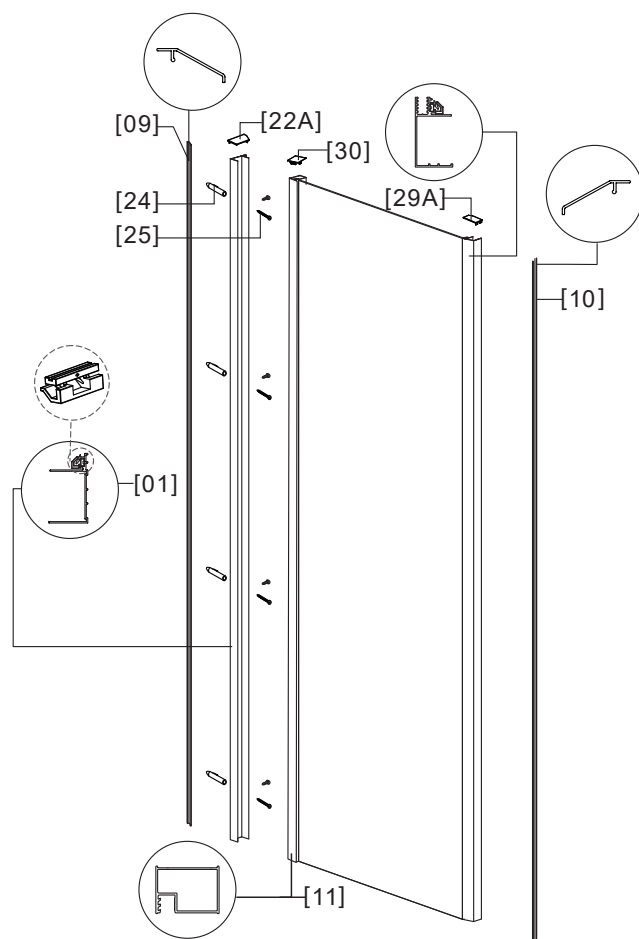

KARAG

esperienza bagno...

RICAMBI BOX DOCCIA

SPARE PARTS OF SHOWER CABINS
PIÈCES DÉTACHÉES PAROI DE DOUCHE
ΑΝΤΑΛΛΑΚΤΙΚΑ ΚΑΜΠΙΝΩΝ

SANTORINI NR-10 CROMO

No.	COD.	DESCRIZIONE DESCRIPTION ΠΕΡΙΓΡΑΦΗ	PREZZO PRICE PRIX ΤΙΜΗ
1	5206836638898	Profilo a muro 1pz. / Wall profile 1pcs. / Profilé de mur 1pcs. / Προφίλ τοίχου 1τεμ.	79,90 €
9	5206836673356	Tappi profilo verticali muro / Wall Cup vertical profile / Bouchon profilé verticaux de mur / Κάθετο καπάκι προφίλ τοίχου	29,90 €
10	5206836673400	Tappi profilo verticali / Cup vertical profile / Bouchon profilé verticaux / Κάθετο καπάκι προφίλ	29,90 €
11	5206836673417	Profilo fisso / Vertical profile / Profilé verticaux / Προφίλ κρυστάλλου	79,90 €
22A	5206836639031	Profilo tappi, sinistra / Cups profile, left / Profilé couchons, gauche / Καπάκι προφίλ, αριστερό	29,90 €
30	5206836672458	Profilo tappi fisso / Cups profile glass / Profilé couchons fixe / Καπάκι προφίλ κρυστάλλου	29,90 €
29	5206836639031	Tappi / Cups / Bouchons / Καπάκια	39,90 €
24, 25	5206836639079	Viti e accessori / Accessories and screws / Vis et accessoires / Εξαρτήματα και βίδες	89,00 €