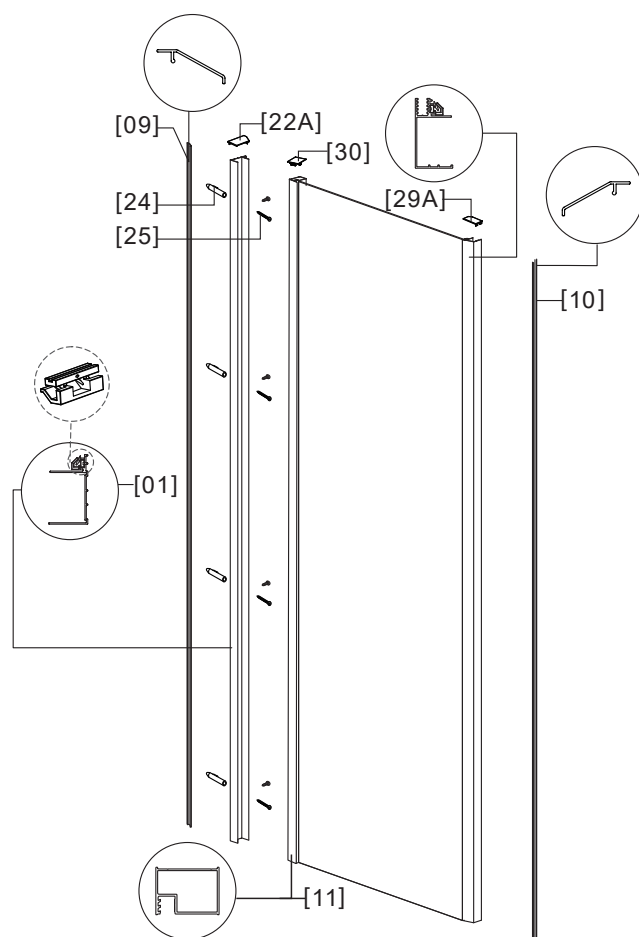

KARAG

esperienza bagno...

RICAMBI BOX DOCCIA

SPARE PARTS OF SHOWER CABINS
PIÈCES DÉTACHÉES PAROI DE DOUCHE
ΑΝΤΑΛΛΑΚΤΙΚΑ ΚΑΜΠΙΝΩΝ

SANTORINI NR-10 ORO

No.	COD.	DESCRIZIONE DESCRIPTION ΠΕΡΙΓΡΑΦΗ	PREZZO PRICE PRIX ΤΙΜΗ
1	5206836651972	Profilo a muro 1pz. / Wall profile 1pcs. / Profilé de mur 1pcs. / Προφίλ τοίχου 1τεμ.	99,90 €
9	5206836671949	Tappi profilo verticali muro / Wall Cup vertical profile / Bouchon profilé verticaux de mur / Κάθετο καπάκι προφίλ τοίχου	29,90 €
10	5206836672984	Tappi profilo verticali / Cup vertical profile / Bouchon profilé verticaux / Κάθετο καπάκι προφίλ	29,90 €
11	5206836673455	Profilo fisso / Vertical profile / Profilé verticaux / Προφίλ κρυστάλλου	99,90 €
22A	5206836652177	Profilo tappi, sinistra / Cups profile, left / Profilé couchons, gauche / Καπάκι προφίλ, αριστερό	29,90 €
30	5206836672496	Profilo tappi fisso / Cups profile glass / Profilé couchons fixe / Καπάκι προφίλ κρυστάλλου	29,90 €
29	5206836652177	Tappi / Cups / Bouchons / Καπάκια	39,90 €
24, 25	5206836639079	Viti e accessori / Accessories and screws / Vis et accessoires / Εξαρτήματα και βίδες	89,00 €