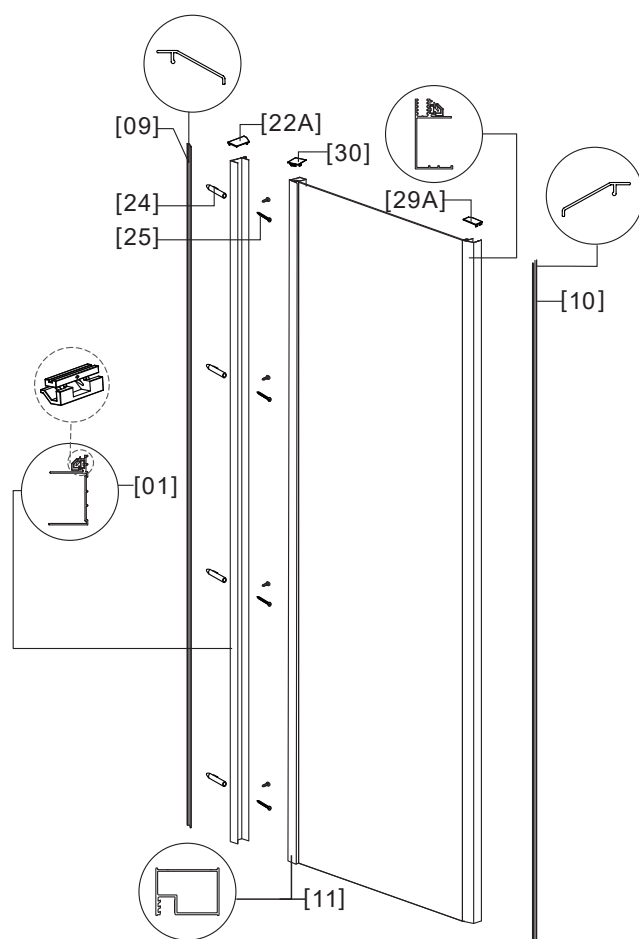

KARAG

esperienza bagno...

RICAMBI BOX DOCCIA

SPARE PARTS OF SHOWER CABINS
PIÈCES DÉTACHÉES PAROI DE DOUCHE
ΑΝΤΑΛΛΑΚΤΙΚΑ ΚΑΜΠΙΝΩΝ

SANTORINI NR-10 BIANCO

No.	COD.	DESCRIZIONE DESCRIPTION ΠΕΡΙΓΡΑΦΗ	PREZZO PRICE PRIX ΤΙΜΗ
1	5206836651965	Profilo a muro 1pz. / Wall profile 1pcs. / Profilé de mur 1pcs. / Προφίλ τοίχου 1τεμ.	99,90 €
9	5206836671925	Tappi profilo verticali muro / Wall Cup vertical profile / Bouchon profilé verticaux de mur / Κάθετο καπάκι προφίλ τοίχου	29,90 €
10	5206836672977	Tappi profilo verticali / Cup vertical profile / Bouchon profilé verticaux / Κάθετο καπάκι προφίλ	29,90 €
11	5206836673448	Profilo fisso / Vertical profile / Profilé verticaux / Προφίλ κρυστάλλου	99,90 €
22A	5206836652160	Profilo tappi, sinistra / Cups profile, left / Profilé couchons, gauche / Καπάκι προφίλ, αριστερό	29,90 €
30	5206836672489	Profilo tappi fisso / Cups profile glass / Profilé couchons fixe / Καπάκι προφίλ κρυστάλλου	29,90 €
29	5206836652160	Tappi / Cups / Bouchons / Καπάκια	39,90 €
24, 25	5206836639079	Viti e accessori / Accessories and screws / Vis et accessoires / Εξαρτήματα και βίδες	89,00 €