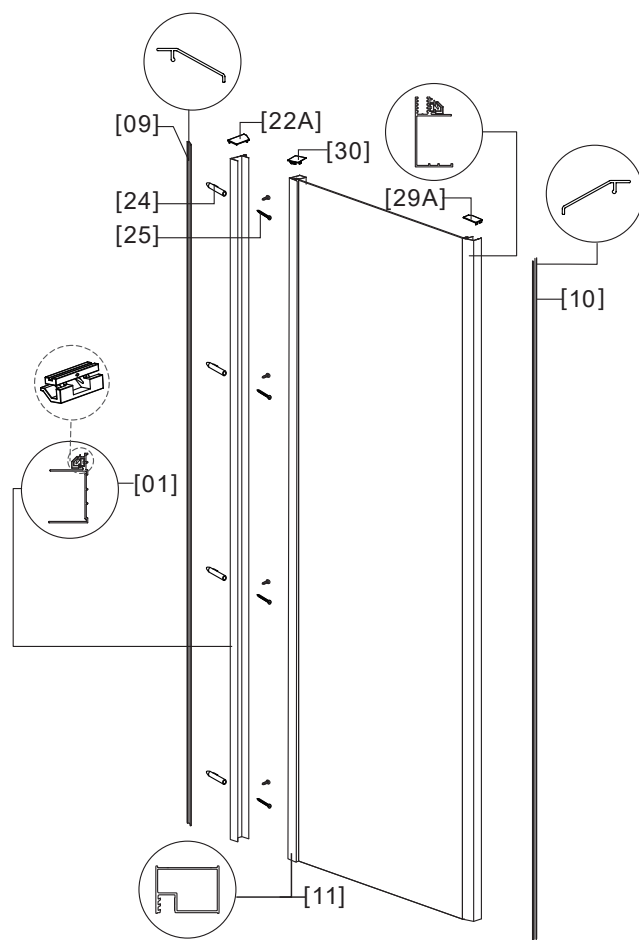

KARAG

esperienza bagno...

RICAMBI BOX DOCCIA

SPARE PARTS OF SHOWER CABINS

PIÈCES DÉTACHÉES PAROI DE DOUCHE

ΑΝΤΑΛΛΑΚΤΙΚΑ ΚΑΜΠΙΝΩΝ

SANTORINI NR-10 ROSE GOLD

No.	COD.	DESCRIZIONE DESCRIPTION ΠΕΡΙΓΡΑΦΗ	PREZZO PRICE PRIX ΤΙΜΗ
1	5206836651958	Profilo a muro 1pz. / Wall profile 1pcs. / Profilé de mur 1pcs. / Προφίλ τοίχου 1τεμ.	99,90 €
9	5206836671956	Tappi profilo verticali muro / Wall Cup vertical profile / Bouchon profilé verticaux de mur / Κάθετο καπάκι προφίλ τοίχου	29,90 €
10	5206836672991	Tappi profilo verticali / Cup vertical profile / Bouchon profilé verticaux / Κάθετο καπάκι προφίλ	29,90 €
11	5206836673462	Profilo fisso / Vertical profile / Profilé verticaux / Προφίλ κρυστάλλου	99,90 €
22A	5206836652184	Profilo tappi, sinistra / Cups profile, left / Profilé couchons, gauche / Καπάκι προφίλ, αριστερό	29,90 €
30	5206836672502	Profilo tappi fisso / Cups profile glass / Profilé couchons fixe / Καπάκι προφίλ κρυστάλλου	29,90 €
29	5206836652184	Tappi / Cups / Bouchons / Καπάκια	39,90 €
24, 25	5206836639079	Viti e accessori / Accessories and screws / Vis et accessoires / Εξαρτήματα και βίδες	89,00 €