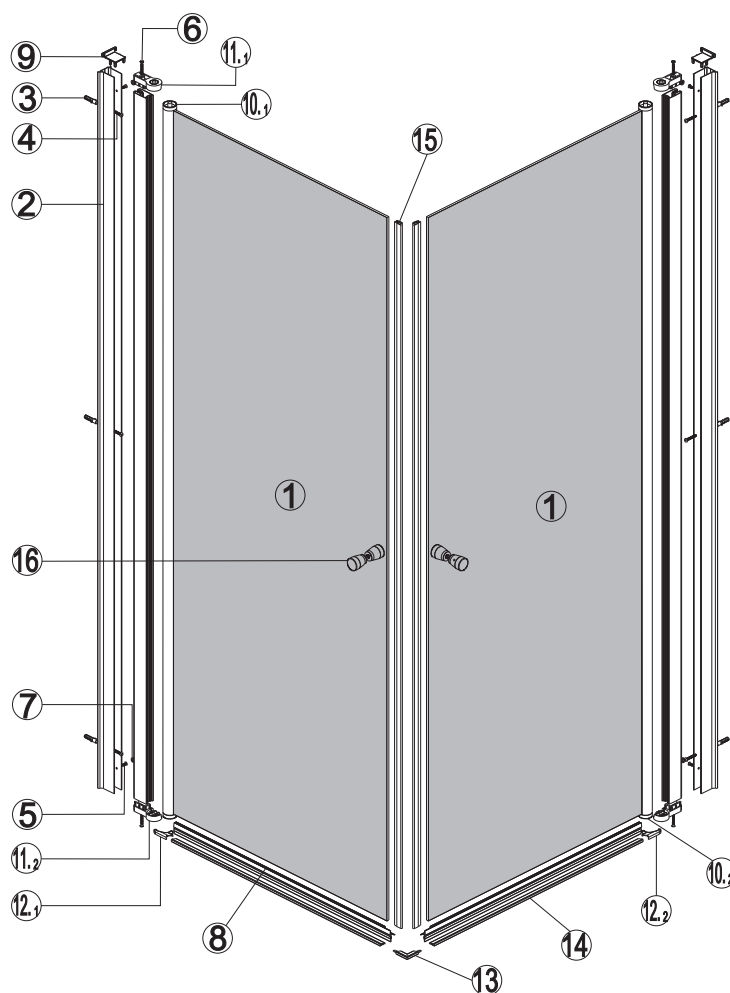

S 28

No.	COD.	DESCRIZIONE DESCRIPTION ΠΕΡΙΓΡΑΦΗ	PREZZO PRICE ΠΡΙΧ ΤΙΜΗ
1	5206836639710	Porta battente 1pz. / Pivot door 1pcs. / Porte pivotante 1pcs. / Ανοιγόμενη πόρτα 1τεμ.	249,00 €
2	5206836639727	Profilo a muro 1pz. / Wall profile 1pcs. / Profilé de mur 1pcs. / Προφίλ τοίχου 1τεμ.	69,90 €
8	5206836521466	Guarnizioni orizzontale 1pz. / Horizontal seal 1pcs. / Joints horizontaux 1pcs. / Οριζόντιο στεγανοποιητικό 1τεμ.	69,90 €
9	5206836639734	Tappi 1pz. / Cups 1pcs. / Bouchons 1pcs. / Καπάκια 1τεμ.	29,00 €
10	5206836639741	Porta cerniera 2pz. / Hinge door 2pcs. / Charnière porte 2pcs. / Μεντεσέδες πόρτας 2τεμ.	39,90 €
11	5206836621685	Cerniera profilo 2pz. / Hinge profile 2pcs. / Charnière profil 1pcs. / Μεντεσέδες προφίλ 2τεμ.	39,90 €
12	5206836639567	Stopper profilo orizzontale 1pz. / Stop for horizontal profile 1pcs. / Stop pour profil horizontal 1pcs / Στοπ οριζόντιου προφίλ 1τεμ.	29,00 €
13	5206836639772	Angolo 1pz. / Corner 1pcs. / Angle 1pcs. / Γωνία 1τεμ.	14,00 €
14	5206836521473	Profilo orizzontale set di 2 pz. / Horizontal profile set of 2pcs. / Profilé horizontal jeu 2 pcs / Οριζόντια προφίλ σετ 2 τεμ.	44,00 €
15	5206836639796	Profilo magnetico 1pz. / Magnetic profile 1pcs. / Profilé magnétique 1pcs. / Μαγνητικό προφίλ 1τεμ.	39,90 €
16	5206836639833	Maniglie 1pz. / Handles 1pcs. / Poignée 1pcs. / Χερούλι 1τεμ.	44,00 €
3-7	5206836639802	Viti e accessori / Accessories and screws / Vis et accessoires / Εξαρτήματα και βίδες	39,90 €