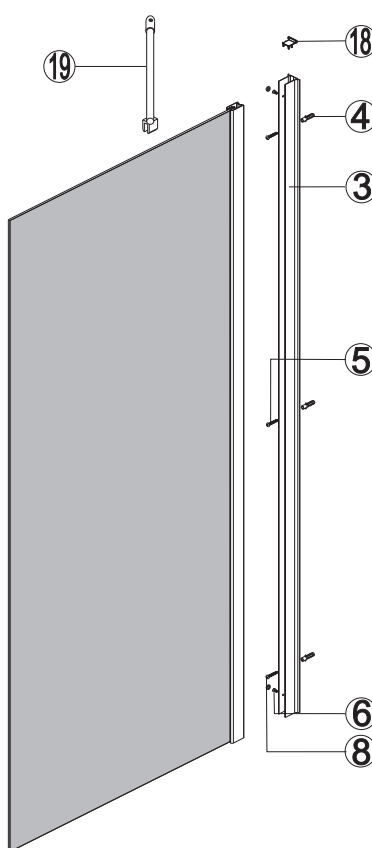

## RICAMBI BOX DOCCIA

SPARE PARTS OF SHOWER CABINS  
PIÈCES DÉTACHÉES PAROI DE DOUCHE  
ΑΝΤΑΛΛΑΚΤΙΚΑ ΚΑΜΠΙΝΩΝ

## S 28F

No.	COD.	DESCRIZIONE DESCRIPTION ΠΕΡΙΓΡΑΦΗ	PREZZO PRICE PRIX ΤΙΜΗ
3	5206836670997	Profilo a muro 1pz. / Wall profile 1pcs. / Profilé de mur 1pcs. / Προφίλ τοίχου 1τεμ.	79,90 €
18	5206836639734	Tappi 1pz. / Cups 1pcs. / Bouchons 1pcs. / Καπάκι 1τεμ.	39,90 €
19	5206836050430	Braccio / Arm / Bras / Βραχίονας   14x235	74,00 €
	5206836050447	Braccio / Arm / Bras / Βραχίονας   14x406	74,00 €
4,5 6, 8	5206836639802	Viti e accessori / Accessories and screws / Vis et accessoires / Εξαρτήματα και βίδες	39,90 €