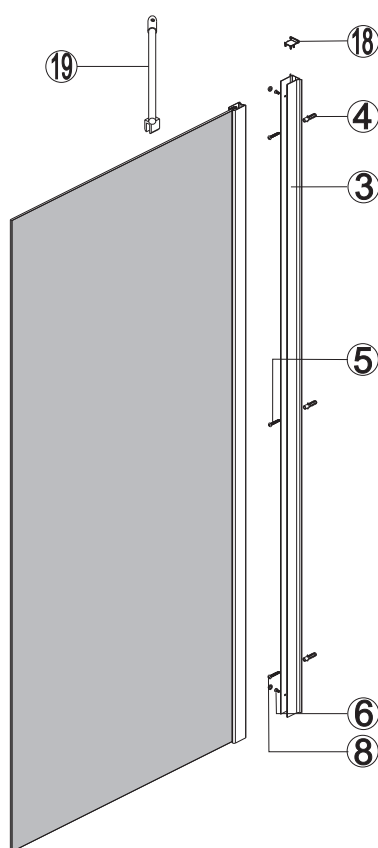

## RICAMBI BOX DOCCIA

SPARE PARTS OF SHOWER CABINS  
PIÈCES DÉTACHÉES PAROI DE DOUCHE  
ΑΝΤΑΛΛΑΚΤΙΚΑ ΚΑΜΠΙΝΩΝ

## S 28F

No.	COD.	DESCRIZIONE DESCRIPTION ΠΕΡΙΓΡΑΦΗ	PREZZO PRICE ΠΡΙΧ ΤΙΜΗ
3	5206836670997	Profilo a muro 1pz. / Wall profile 1pcs. / Profilé de mur 1pcs. / Προφίλ τοίχου 1τεμ.	79,90 €
18	5206836639734	Tappi 1pz. / Cups 1pcs. / Bouchons 1pcs. / Καπάκι 1τεμ.	39,90 €
19	5206836050430	Braccio / Arm / Bras / Βραχίονας   14x235	74,00 €
	5206836050447	Braccio / Arm / Bras / Βραχίονας   14x406	74,00 €
4,5 6, 8	5206836639802	Viti e accessori / Accessories and screws / Vis et accessoires / Εξαρτήματα και βίδες	39,90 €