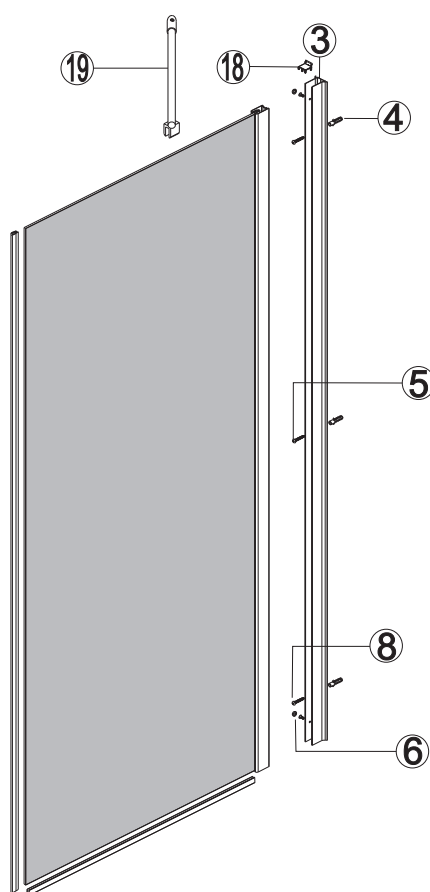

KARAG

esperienza bagno...

RICAMBI BOX DOCCIA

SPARE PARTS OF SHOWER CABINS
PIÈCES DÉTACHÉES PAROI DE DOUCHE
ΑΝΤΑΛΛΑΚΤΙΚΑ ΚΑΜΠΙΝΩΝ

S 28F ALTO

No.	COD.	DESCRIZIONE DESCRIPTION ΠΕΡΙΓΡΑΦΗ	PREZZO PRICE ΠΡΙΧ ΤΙΜΗ
3	5206836639727	Profilo a muro 1pz. / Wall profile 1pcs. / Profilé de mur 1pcs. / Προφίλ τοίχου 1τεμ. | ALTO	99,90 €
18	5206836639734	Tappi 1pz. / Caps 1pcs. / Bouchons 1pcs. / Καπάκι 1τεμ.	39,90 €
19	5206836050430	Braccio / Arm / Bras / Βραχίονας | 14x235mm	74,00 €
19	5206836050447	Braccio / Arm / Bras / Βραχίονας | 14x406mm	89,00 €
4-8	5206836639802	Viti e accessori / Accessories and screws / Vis et accessoires / Εξαρτήματα και βίδες	39,90 €