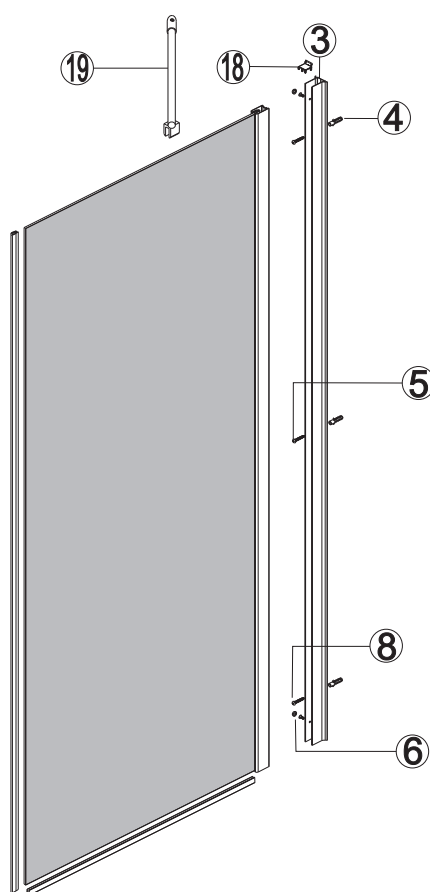

KARAG

esperienza bagno...

RICAMBI BOX DOCCIA

SPARE PARTS OF SHOWER CABINS
PIÈCES DÉTACHÉES PAROI DE DOUCHE
ΑΝΤΑΛΛΑΚΤΙΚΑ ΚΑΜΠΙΝΩΝ

S 28F ALTO

No.	COD.	DESCRIZIONE DESCRIPTION ΠΕΡΙΓΡΑΦΗ	PREZZO PRICE ΠΡΙΧ ΤΙΜΗ
3	5206836639727	Profilo a muro 1pz. / Wall profile 1pcs. / Profilé de mur 1pcs. / Προφίλ τοίχου 1τεμ. ALTO	99,90 €
18	5206836639734	Tappi 1pz. / Caps 1pcs. / Bouchons 1pcs. / Καπάκι 1τεμ.	39,90 €
19	5206836050430	Braccio / Arm / Bras / Βραχίονας 14x235mm	74,00 €
19	5206836050447	Braccio / Arm / Bras / Βραχίονας 14x406mm	89,00 €
4-8	5206836639802	Viti e accessori / Accessories and screws / Vis et accessoires / Εξαρτήματα και βίδες	39,90 €