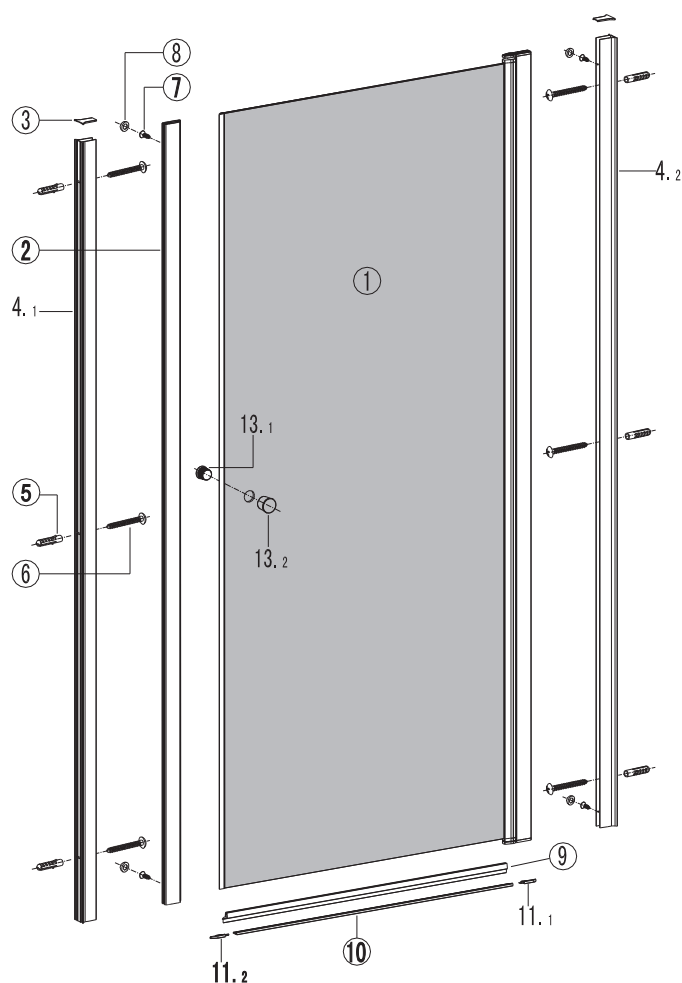

S 28 ALTO PORTA

No.	COD.	DESCRIZIONE DESCRIPTION ΠΕΡΙΓΡΑΦΗ	PREZZO PRICE PRIX ΤΙΜΗ
1, 2	5206836670980	Porta battente 1pz. / Pivot door 1pcs. / Porte pivotante 1pcs. / Ανοιγόμενη πόρτα με προφίλ τζαμιού 1τεμ.	359,00 €
3	5206836639734	Tappi 1pz. / Caps 1pcs. / Bouchons 1pcs. / Καπάκι 1τεμ.	39,90 €
4	5206836670997	Profilo a muro 1pz. / Wall profile 1pcs. / Profilé de mur 1pcs. / Προφίλ τοίχου 1τεμ.	79,90 €
9	5206836521466	Guarnizioni orizzontale 1pz. / Horizontal seal 1pcs. / Joints horizontaux 1pcs. / Οριζόντιο στεγανοποιητικό 1τεμ.	39,90 €
10	5206836521473	Profilo orizzontale / Horizontal profile / Profilé horizonta / Οριζόντιο προφίλ	39,90 €
11.1	5206836639567	Stopper profilo orizzontale 1pz. / Stop for horizontal profile 1pcs. / Stop pour profil horizontal 1pcs / Στοπ οριζόντιου προφίλ 1τεμ.	39,90 €
11.2	5206836670966	Stopper profilo orizzontale 1pz. / Stop for horizontal profile 1pcs. / Stop pour profil horizontal 1pcs / Στοπ οριζόντιου προφίλ 1τεμ.	39,90 €
5-8	5206836639802	Viti e accessori / Accessories and screws / Vis et accessoires / Εξαρτήματα και βίδες	39,90 €