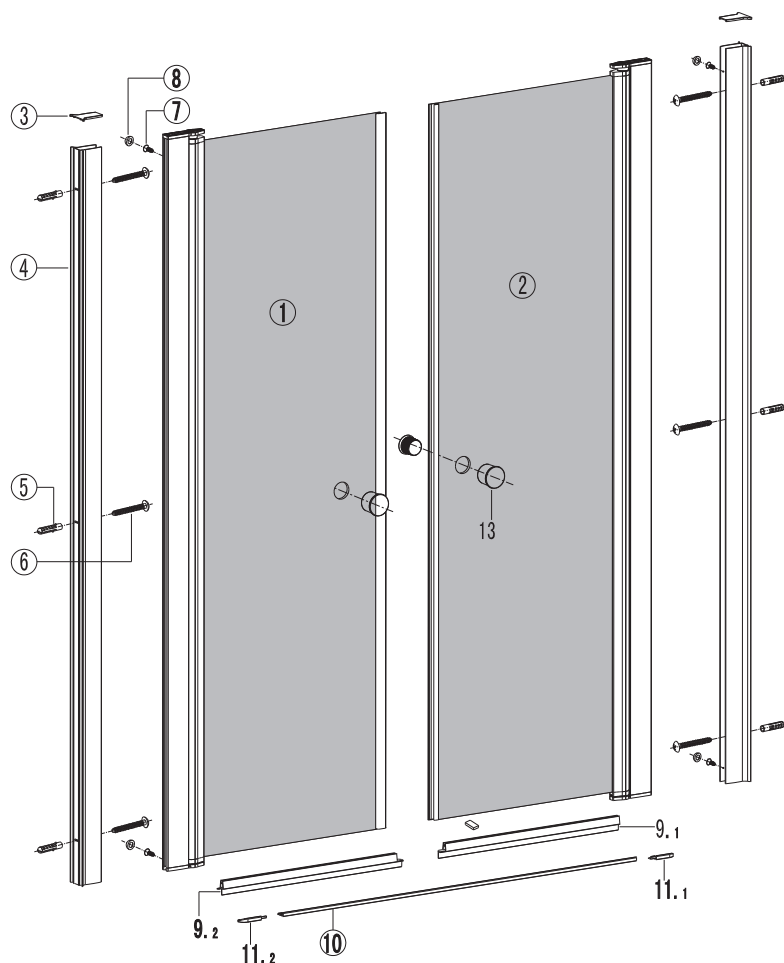

KARAG

esperienza bagno...

RICAMBI BOX DOCCIA

SPARE PARTS OF SHOWER CABINS
PIÈCES DÉTACHÉES PAROI DE DOUCHE
ΑΝΤΑΛΛΑΚΤΙΚΑ ΚΑΜΠΙΝΩΝ

S 28 SALLON ALTO

No.	COD.	DESCRIZIONE DESCRIPTION ΠΕΡΙΓΡΑΦΗ	PREZZO PRICE PRIX ΤΙΜΗ
1, 2	5206836671000	Porta battente 1pz. / Pivot door 1pcs. / Porte pivotante 1pcs. / Ανοιγόμενη πόρτα 1τεμ.	359,00 €
3	5206836639734	Tappi 1pz. / Cups 1pcs. / Bouchons 1pcs. / Καπάκι 1τεμ.	39,90 €
4	5206836670997	Profilo a muro 1pz. / Wall profile 1pcs. / Profilé de mur 1pcs. / Προφίλ τοίχου 1τεμ.	79,90 €
9	5206836521466	Guarnizioni orizzontale 1pz. / Horizontal seal 1pcs. / Joints horizontaux 1pcs. / Οριζόντιο στεγανοποιητικό 1τεμ.	39,90 €
10	5206836521473	Profilo orizzontale 1pz. / Horizontal profile 1pcs. / Profilé horizonta 1pcs. / Οριζόντιο προφίλ 1τεμ.	39,90 €
11	5206836639567	Stopper profilo orizzontale 2pz. / Stop for horizontal profile 2pcs. / Stop pour profil horizontal 2pcs / Στοπ οριζόντιου προφίλ 2τεμ.	39,90 €
13	5206836639833	Maniglie 1pz. / Handles 1pcs. / Poignée 1pcs. / Χερούλι 1τεμ.	44,00 €
5-8	5206836639802	Viti e accessori / Accessories and screws / Vis et accessoires / Εξαρτήματα και βίδες	39,90 €