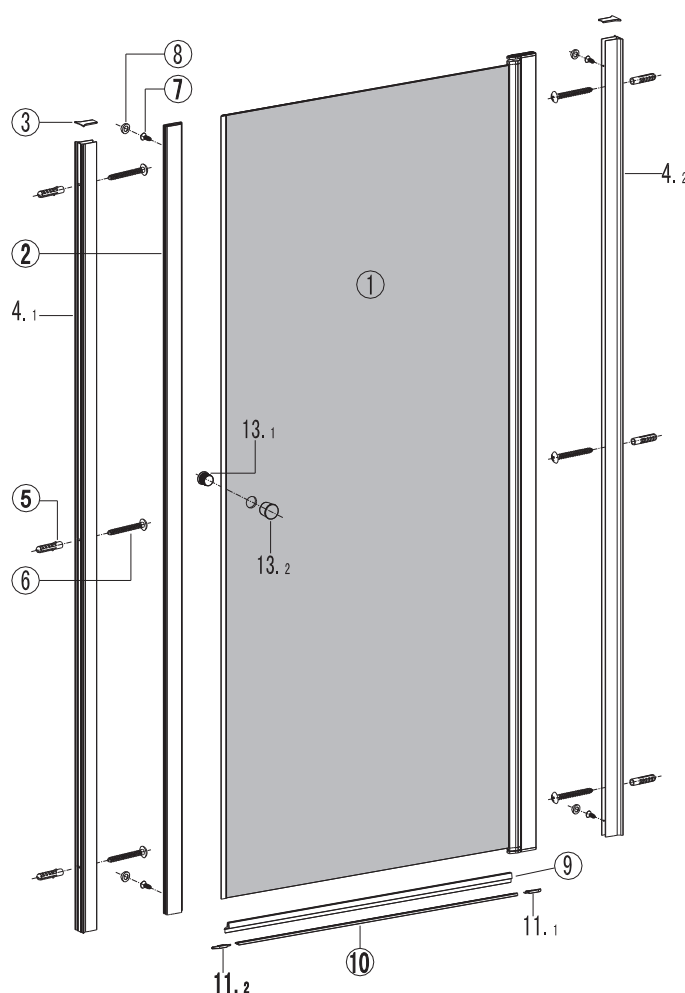

S 28 PORTA

No.	COD.	DESCRIZIONE DESCRIPTION ΠΕΡΙΓΡΑΦΗ	PREZZO PRICE PRIX ΤΙΜΗ
1, 2	5206836639710	Porta battente 1pz. / Pivot door 1pcs. / Porte pivotante 1pcs. / Ανοιγόμενη πόρτα 1τεμ.	299,00 €
3	5206836639734	Tappi 1pz. / Caps 1pcs. / Bouchons 1pcs. / Καπάκι 1τεμ.	29,00 €
4	5206836639727	Profilo a muro 1pz. / Wall profile 1pcs. / Profilé de mur 1pcs. / Προφίλ τοίχου 1τεμ.	69,90 €
9	5206836521466	Guarnizioni orizzontale 1pz. / Horizontal seal 1pcs. / Joints horizontaux 1pcs. / Οριζόντιο στεγανοποιητικό 1τεμ.	39,90 €
10	5206836521473	Profilo orizzontale / Horizontal profile / Profilé horizonta / Οριζόντιο προφίλ	39,90 €
11.1	5206836639567	Porta cerniera 1pz. / Hinge door 1pcs. / Charnière porte 1pcs. / Μεντεσέδες πόρτας 1τεμ.	29,00 €
11.2	5206836670966	Stopper profilo orizzontale 1pz. / Stop for horizontal profile 1pcs. / Stop pour profil horizontal 1pcs / Στοπ οριζόντιου προφίλ 1τεμ.	29,00 €
13	5206836639833	Maniglie 1pz. / Handles 1pcs. / Poignée 1pcs. / Χερούλι 1τεμ.	44,00 €
5-8	5206836639802	Viti e accessori / Accessories and screws / Vis et accessoires / Εξαρτήματα και βίδες	39,90 €