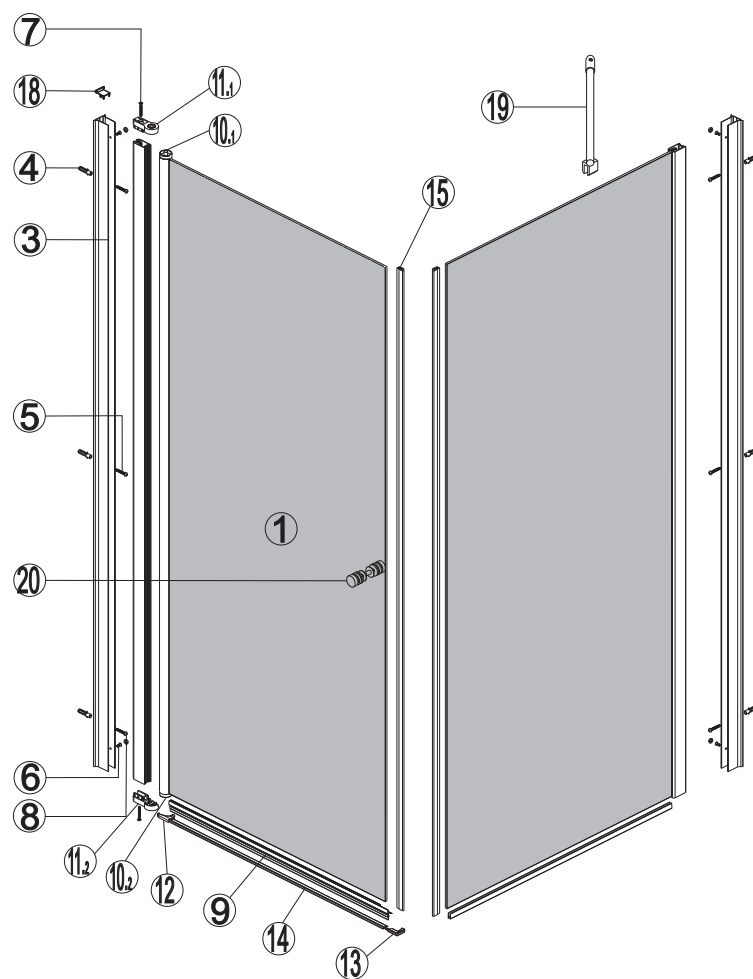

## S 28 & S 28F

No.	COD.	DESCRIZIONE DESCRIPTION ΠΕΡΙΓΡΑΦΗ	PREZZO PRICE PRIX ΤΙΜΗ
1	5206836639710	Porta battente 1pz. / Pivot door 1pcs. / Porte pivotante 1pcs. / Ανοιγόμενη πόρτα 1τεμ.	249,00 €
3	5206836639727	Profilo a muro 1pz. / Wall profile 1pcs. / Profilé de mur 1pcs. / Προφίλ τοίχου 1τεμ.	69,90 €
9	5206836521466	Guarnizioni orizzontale 1pz. / Horizontal seal 1pcs. / Joints horizontaux 1pcs. / Οριζόντιο στεγανοποιητικό 1τεμ.	69,90 €
10	5206836639741	Porta cerniera 2pz. / Hinge door 2pcs. / Charnière porte 2pcs. / Μεντεσεδες πόρτας 2τεμ.	29,00 €
11	5206836621685	Cerniera profilo 2pz. / Hinge profile 2pcs. / Charnière profil 1pcs. / Μεντεσεδες προφίλ 2τεμ.	39,90 €
12	5206836639567	Stopper profilo orizzontale 1pz. / Stop for horizontal profile 1pcs. / Stop pour profil horizontal 1pcs / Στοπ οριζόντιου προφίλ 1τεμ.	39,90 €
13	5206836639819	Angolo 1pz. / Corner 1pcs. / Angle 1pcs. / Γωνία 1τεμ.	29,00 €
14	5206836521473	Profilo orizzontale set di 2 pz. / Horizontal profile set of 2pcs. / Profilé horizontal jeu 2 pcs / Οριζόντια προφίλ σετ 2 τεμ.	44,00 €
15	5206836639796	Profilo magnetico 1pz. / Magnetic profile 1pcs. / Profilé magnétique 1pcs. / Μαγνητικό προφίλ 1τεμ.	39,90 €
18	5206836639734	Tappi 1pz. / Cups 1pcs. / Bouchons 1pcs. / Καπάκι 1τεμ.	29,00 €
19	5206836050430	Braccio / Arm / Bras / Βραχίονας   14x235	74,00 €
	5206836050447	Braccio / Arm / Bras / Βραχίονας   14x406	74,00 €
20	5206836639833	Maniglie 1pz. / Handles 1pcs. / Poignée 1pcs. / Χερούλι 1τεμ.	44,00 €
4-8	5206836639802	Viti e accessori / Accessories and screws / Vis et accessoires / Εξαρτήματα και βίδες	39,90 €