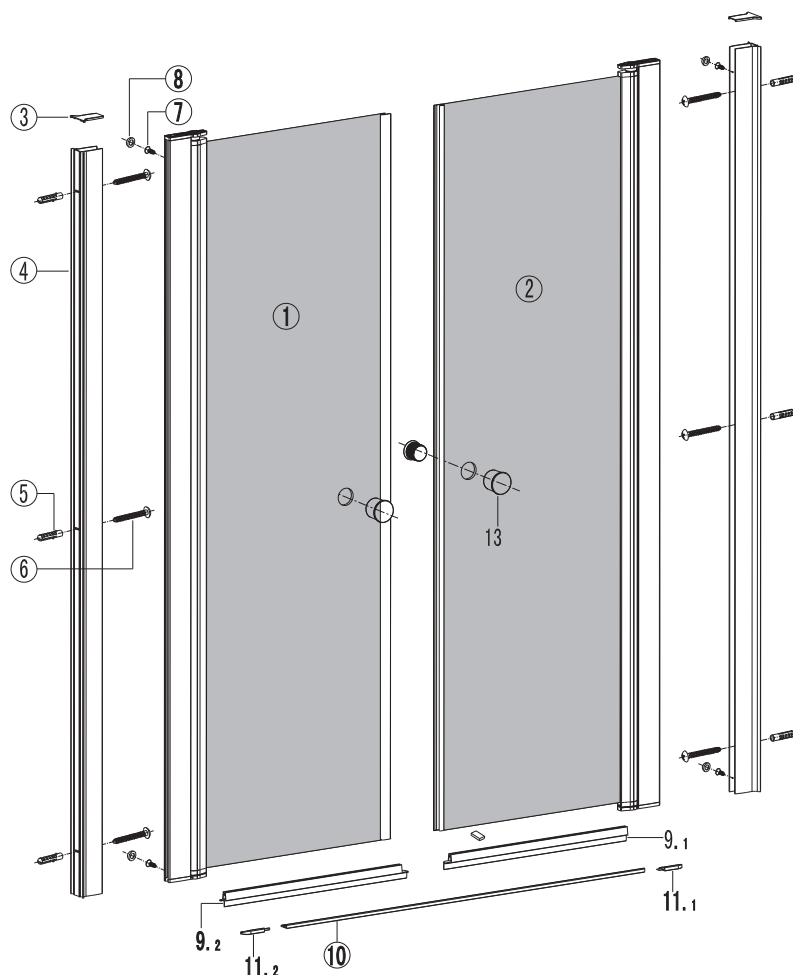

## RICAMBI BOX DOCCIA

SPARE PARTS OF SHOWER CABINS  
PIÈCES DÉTACHÉES PAROI DE DOUCHE  
ΑΝΤΑΛΛΑΚΤΙΚΑ ΚΑΜΠΙΝΩΝ

## S 28 SALLON

No.	COD.	DESCRIZIONE DESCRIPTION ΠΕΡΙΓΡΑΦΗ	PREZZO PRICE PRIX ΤΙΜΗ
1, 2	5206836644844	Porta battente 1pz. / Pivot door 1pcs. / Porte pivotante 1pcs. / Ανοιγόμενη πόρτα 1τεμ.	299,00 €
3	5206836639734	Tappi 1pz. / Caps 1pcs. / Bouchons 1pcs. / Καπάκι 1τεμ.	39,90 €
4	5206836639727	Profilo a muro 1pz. / Wall profile 1pcs. / Profilé de mur 1pcs. / Προφίλ τοίχου 1τεμ.	69,90 €
9	5206836521466	Guarnizioni orizzontale 1pz. / Horizontal seal 1pcs. / Joints horizontaux 1pcs. / Οριζόντιο στεγανοποιητικό 1τεμ.	29,00 €
10	5206836521473	Profilo orizzontale / Horizontal profile / Profilé horizonta / Οριζόντιο προφίλ	39,90 €
11	5206836639567	Stopper profilo orizzontale 2pz. / Stop for horizontal profile 2pcs. / Stop pour profil horizontal 2pcs / Στοπ οριζόντιου προφίλ 2τεμ.	29,00 €
13	5206836639833	Maniglie 1pz. / Handles 1pcs. / Poignée 1pcs. / Χερούλι 1τεμ.	44,00 €
5-8	5206836639802	Viti e accessori / Accessories and screws / Vis et accessoires / Εξαρτήματα και βίδες	39,90 €