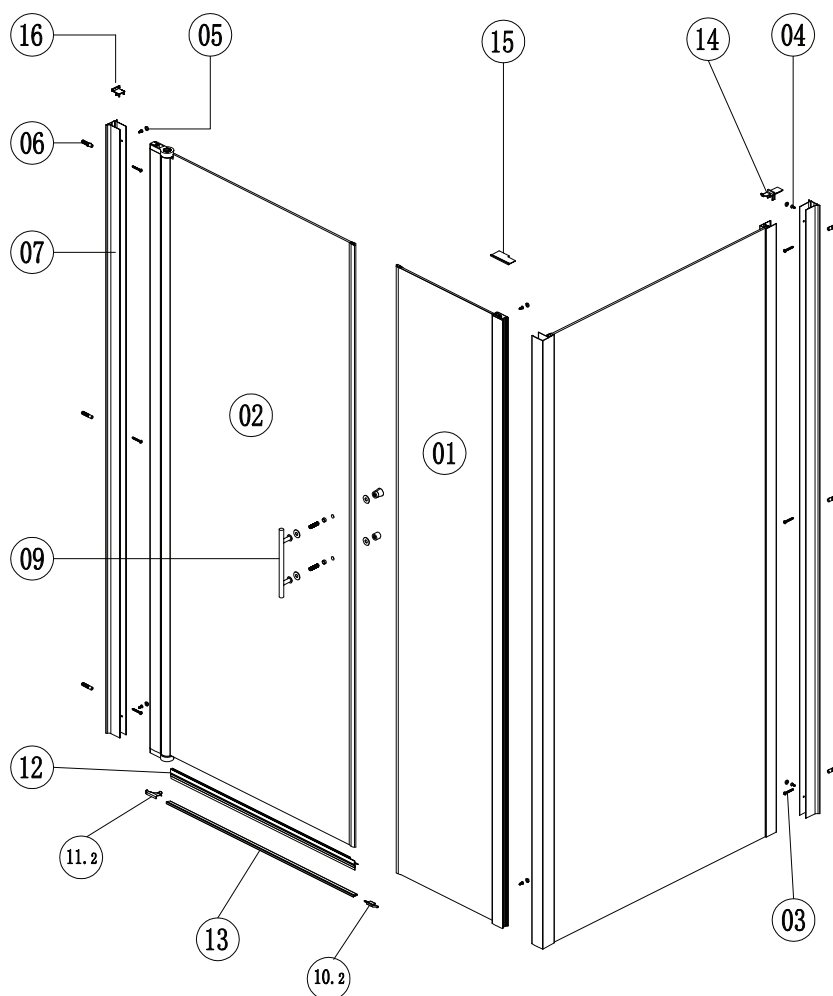

S 5 & S-10

No.	COD.	DESCRIZIONE DESCRIPTION ΠΕΡΙΓΡΑΦΗ	PREZZO PRICE PRIX ΤΙΜΗ
1	-	Fisso 1pz. / Fixed glass 1pcs. / Verre fixe 1pcs. / Σταθερό κρύσταλλο 1τεμ.	269,00 €
14-16	-	Tappi 2pz. / Cups 2pcs. / Bouchons 2pcs. / Καπάκια 2τεμ.	29,00 €
7	-	Profilo a muro 1pz. / Wall profile 1pcs. / Profilé de mur 1pcs. / Προφίλ τοίχου 1τεμ.	119,00 €
2	-	Porta battente 1pz. / Pivot door 1pcs. / Porte pivotante 1pcs. / Ανοιγόμενη πόρτα 1τεμ.	269,00 €
13	-	Profilo orizzontale set di 1pz. / Horizontal profile set of 1pcs. / Profilé horizontal jeu 1pcs / Οριζόντιο προφίλ σετ 1τεμ.	44,00 €
12	-	Guarnizioni orizzontale 1pz. / Horizontal seal 1pcs. / Joints horizontaux 1pcs. / Οριζόντιο στεγανοποιητικό 1τεμ.	39,90 €
10, 11	-	Stopper profilo orizzontale 2pz. / Stop for horizontal profile 2pcs. / Stop pour profil horizontal 2pcs / Στοπ οριζόντιου προφίλ 2τεμ.	29,00 €
9	-	Maniglie 1pz. / Handles 1pcs. / Poignée 1pcs. / Χερούλι 1τεμ.	44,00 €
3-6	-	Viti e accessori / Accessories and screws / Vis et accessoires / Εξαρτήματα και βίδες	39,90 €