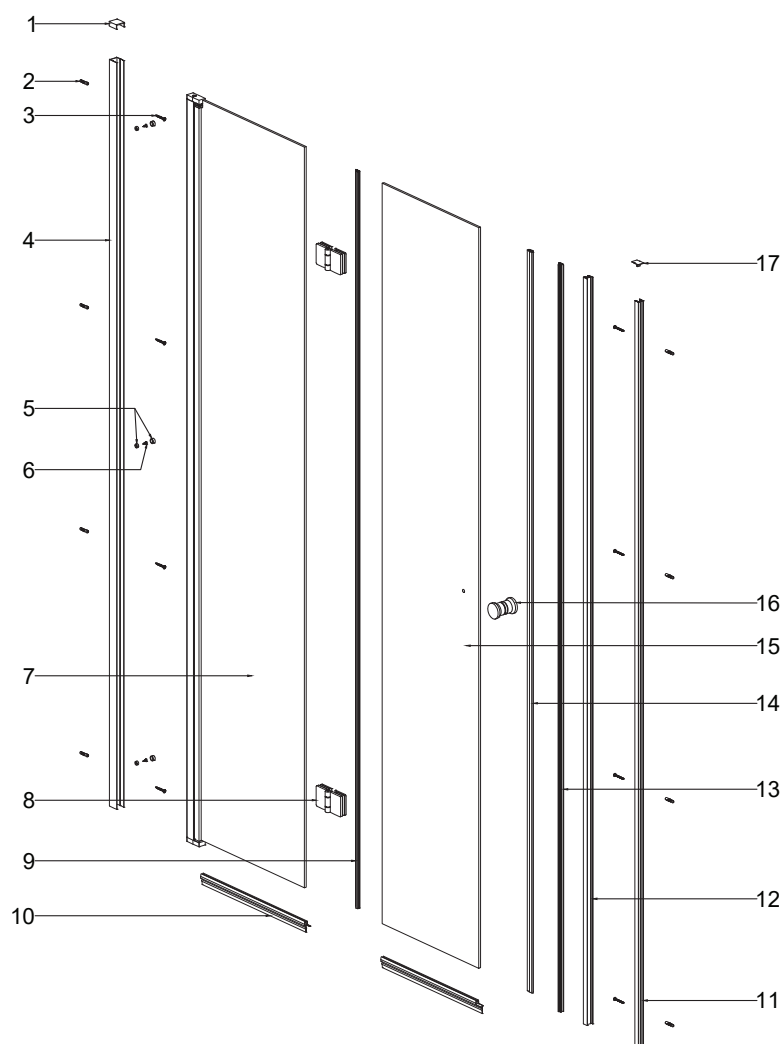

S 7 PORTA CROMO

No.	COD.	DESCRIZIONE DESCRIPTION ΠΕΡΙΓΡΑΦΗ	PREZZO PRICE ΠΡΙΧ ΤΙΜΗ
1	5206836673998	Profilo tappi muro / Cups wall profile / Couchons profilé de mur / Καπάκι προφίλ τοίχου	29,90 €
17	5206836674179	Profilo tappi / Cups profile / Profilé couchons / Καπάκι προφίλ	29,90 €
4	5206836674025	Profilo a muro 1pz. / Wall profile 1pcs. / Profilé de mur 1pcs. / Προφίλ τοίχου 1τεμ.	119,00 €
7	5206836674049	Porta battente 1pz. / Pivot door 1pcs. / Porte pivotante 1pcs. / Ανοιγόμενη πόρτα 1τεμ.	259,00 €
8	5206836674063	Porta cerniera 2pz. / Hinge door 2pcs. / Charnière porte 2pcs. / Μεντεσέδες πόρτας 2τεμ.	39,90 €
9	5206836674087	Guarnizioni verticali 1pz. / Vertical seal lists 1pcs. / Joints verticaux 1pcs. / Κάθετο λάστιχο στεγανοποίησης 1τεμ.	49,90 €
10	5206836674094	Guarnizioni orizzontale 2pz. / Horizontal seal 2pcs. / Joints horizontaux 2pcs. / Οριζόντιο στεγανοποιητικό 2τεμ.	29,00 €
11	-	Profilo a muro 1pz. / Wall profile 1pcs. / Profilé de mur 1pcs. / Προφίλ τοίχου 1τεμ.	119,00 €
12	5206836674100	Profilo verticali / Vertical profile / Profilé verticaux / Κάθετο προφίλ	79,90 €
13	5206836674124	Profilo magnetico 1pz. / Magnetic profile 1pcs. / Profilé magnétique 1pcs. / Μαγνητικό προφίλ 1τεμ.	74,00 €
14	5206836674131	Profilo magnetico 1pz. / Magnetic profile 1pcs. / Profilé magnétique 1pcs. / Μαγνητικό προφίλ 1τεμ.	74,00 €
15	5206836674148	Porta battente 1pz. / Pivot door 1pcs. / Porte pivotante 1pcs. / Ανοιγόμενη πόρτα 1τεμ.	299,00 €
16	5206836674155	Maniglie 1pz. / Handles 1pcs. / Poignée 1pcs. / Χερούλι 1τεμ.	44,00 €
2, 3 5, 6	5206836674018	Viti e accessori / Accessories and screws / Vis et accessoires / Εξαρτήματα και βίδες	79,90 €