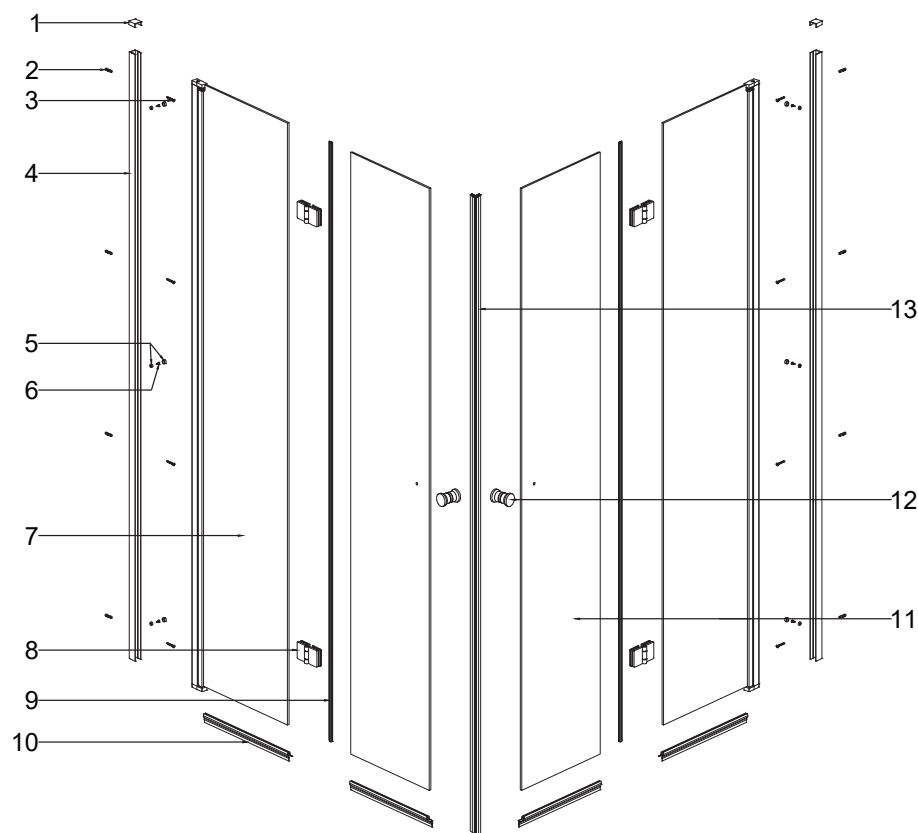

## S 7 CROMO

No.	COD.	DESCRIZIONE DESCRIPTION ΠΕΡΙΓΡΑΦΗ	PREZZO PRICE ΠΡΙΧ ΤΙΜΗ
1	5206836673998	Profilo tappi muro / Cups wall profile / Couchons profilé de mur / Καπάκι προφίλ τοίχου	29,00 €
4	5206836674025	Profilo a muro 1pz. / Wall profile 1pcs. / Profilé de mur 1pcs. / Προφίλ τοίχου 1τεμ.	119,00 €
7	5206836674049	Porta battente 1pz. / Pivot door 1pcs. / Porte pivotante 1pcs. / Ανοιγόμενη πόρτα 1τεμ.	224,00 €
8	5206836674063	Porta cerniera 2pz. / Hinge door 2pcs. / Charnière porte 2pcs. / Μεντεσέδες πόρτας 2τεμ.	29,00 €
9	5206836674087	Guarnizioni verticali 1pz. / Vertical seal lists 1pcs. / Joints verticaux 1pcs. / Κάθετο λάστιχο στεγανοποίησης 1τεμ.	44,00 €
10	5206836674094	Guarnizioni orizzontale 2pz. / Horizontal seal 2pcs. / Joints horizontaux 2pcs. / Οριζόντιο στεγανοποιητικό 2τεμ.	29,00 €
11	5206836674049	Porta battente 1pz. / Pivot door 1pcs. / Porte pivotante 1pcs. / Ανοιγόμενη πόρτα 1τεμ.	224,00 €
12	5206836674155	Maniglie 1pz. / Handles 1pcs. / Poignée 1pcs. / Χερούλι 1τεμ.	44,00 €
13	-	Profilo magnetico 2pz. / Magnetic profile 2pcs. / Profilé magnétique 2pcs. / Μαγνητικό προφίλ 2τεμ.	69,90 €
2, 3 5, 6	-	Viti e accessori / Accessories and screws / Vis et accessoires / Εξαρτήματα και βίδες	29,00 €