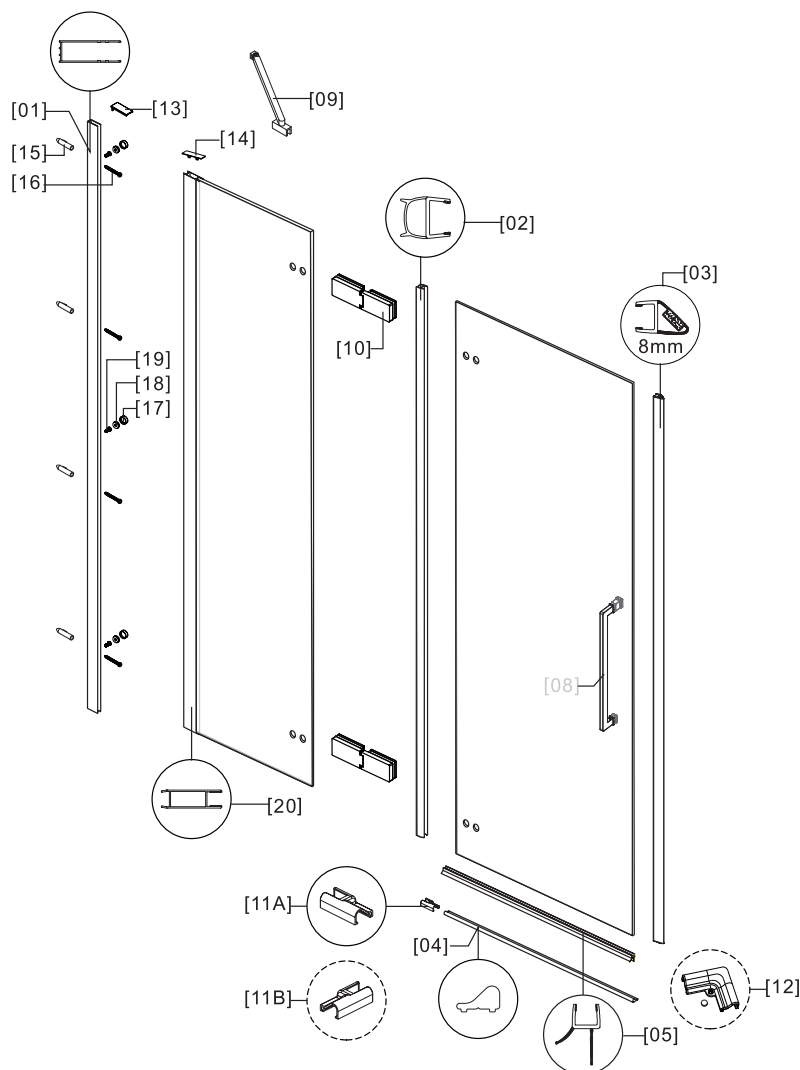

TINOS 100 & TINOS 400 CROMO

No.	COD.	DESCRIZIONE DESCRIPTION ΠΕΡΙΓΡΑΦΗ	PREZZO PRICE PRIX ΤΙΜΗ
1	5206836072326	Profilo a muro 1pz. / Wall profile 1pcs. / Profilé de mur 1pcs. / Προφίλ τοίχου 1τεμ.	99,90 €
2	5206836639123	Guarnizioni verticali con profilo / Vertical seal lists / Joints verticaux / Κάθετο λάστιχο στεγανοποίησης	44,00 €
10	5206836062600	Cerniere 2pz. / Hinges 2pcs. / Charnières 2pcs. / Μεντεσέδες 2τεμ.	299,00 €
20	5206836637501	Profilo fisso / Profile glass / Profilé fixe / Προφίλ κρυστάλλου	79,90 €
11A	5206836062549	Tappi, sinistra / Cup, left / Bouchon, gauche / Καπάκι νεροχύτη, αριστερό	39,90 €
11B	5206836062556	Tappi, destra / Cup, right / Bouchon, droite / Καπάκι νεροχύτη, δεξιό	39,90 €
13	5206836062488	Profilo tappi / Cups profile / Profilé couchons / Καπάκι προφίλ τοίχου	39,90 €
14	5206836062495	Profilo tappi fisso / Cups profile glass / Profilé couchons fixe / Καπάκι προφίλ κρυστάλλου	39,90 €
9	5206836062617	Braccio 1pz. / Arm 1pcs. / Bras 1pcs. / Βραχίονας 1τεμ.	74,00 €
8	5206836062624	Maniglie 1pz. / Handles 1pcs. / Poignée 1pcs. / Χερούλι 1τεμ.	149,00 €
12	5206836062563	Angolo 1pz. / Corner 1pcs. / Angle 1pcs. / Γωνία νεροχύτη 1τεμ.	29,00 €
4	5206836062594	Guarnizioni orizzontale / Horizontal seal / Joints horizontaux / Οριζόντιο στεγανοποιητικό	39,90 €
5	5206836062532	Profilo orizzontale / Horizontal profile / Profilé horizonta / Οριζόντια προφίλ	39,90 €
3	5206836062518	Profilo magnetico 1pz. / Magnetic profile 1pcs. / Profilé magnétique 1pcs. / Μαγνητικό προφίλ 1τεμ.	79,90 €
15-19	5206836062501	Viti e accessori / Accessories and screws / Vis et accessoires / Εξαρτήματα και βίδες	39,90 €