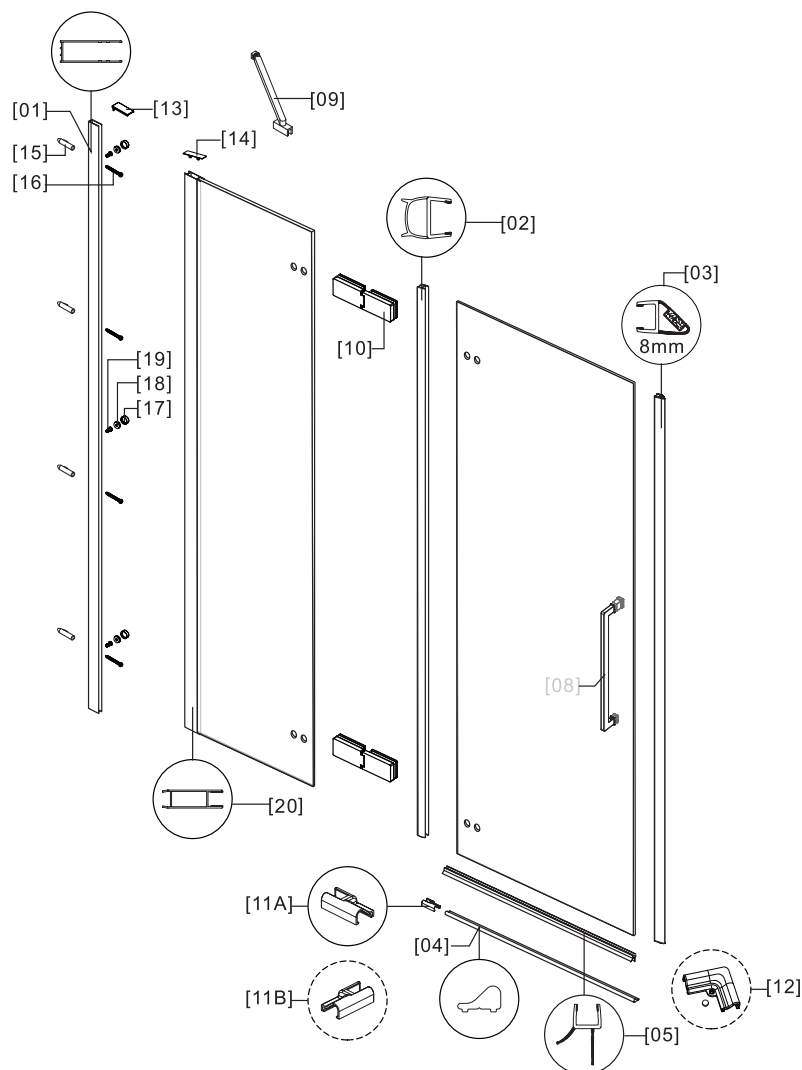

TINOS 100 & TINOS 400 ORO

No.	COD.	DESCRIZIONE DESCRIPTION ΠΕΡΙΓΡΑΦΗ	PREZZO PRICE PRIX ΤΙΜΗ
1	5206836671277	Profilo a muro 1pz. / Wall profile 1pcs. / Profilé de mur 1pcs. / Προφίλ τοίχου 1τεμ.	99,90 €
2	5206836639123	Guarnizioni verticali con profilo / Vertical seal lists / Joints verticaux / Κάθετο λάστιχο στεγανοποίησης	44,00 €
10	5206836673257	Cerniere 2pz. / Hinges 2pcs. / Charnières 2pcs. / Μεντεσέδες 2τεμ.	299,00 €
20	5206836671239	Profilo fisso / Profile glass / Profilé fixe / Προφίλ κρυστάλλου	99,90 €
11A	5206836671697	Tappi, sinistra / Cup, left / Bouchon, gauche / Καπάκι νεροχύτη, αριστερό	39,90 €
11B	5206836671741	Tappi, destra / Cup, right / Bouchon, droite / Καπάκι νεροχύτη, δεξιό	39,90 €
13	5206836671635	Profilo tappi / Cups profile / Profilé couchons / Καπάκι προφίλ τοίχου	39,90 €
14	5206836671581	Profilo tappi fisso / Cups profile glass / Profilé couchons fixe / Καπάκι προφίλ κρυστάλλου	39,90 €
9	5206836671512	Braccio 1pz. / Arm 1pcs. / Bras 1pcs. / Βραχίονας 1τεμ.	74,00 €
8	5206836671475	Maniglie 1pz. / Handles 1pcs. / Poignée 1pcs. / Χερούλι 1τεμ.	149,00 €
12	5206836673288	Angolo 1pz. / Corner 1pcs. / Angle 1pcs. / Γωνία νεροχύτη 1τεμ.	29,00 €
4	5206836671420	Guarnizioni orizzontale / Horizontal seal / Joints horizontaux / Οριζόντιο στεγανοποιητικό	39,90 €
5	5206836062532	Profilo orizzontale / Horizontal profile / Profilé horizonta / Οριζόντια προφίλ	39,90 €
3	5206836062518	Profilo magnetico 1pz. / Magnetic profile 1pcs. / Profilé magnétique 1pcs. / Μαγνητικό προφίλ 1τεμ.	79,90 €
15-19	5206836062501	Viti e accessori / Accessories and screws / Vis et accessoires / Εξαρτήματα και βίδες	39,90 €