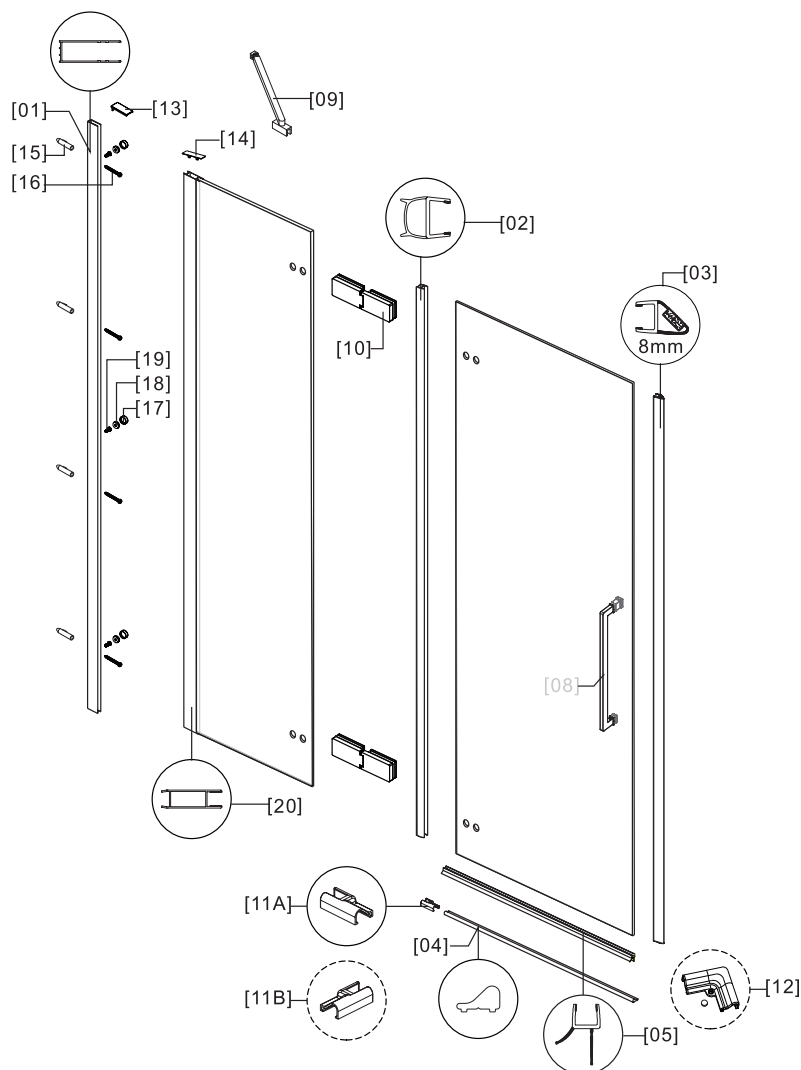

TINOS 100 & TINOS 400 GUN METAL

No.	COD.	DESCRIZIONE DESCRIPTION ΠΕΡΙΓΡΑΦΗ	PREZZO PRICE PRIX ΤΙΜΗ
1	5206836673134	Profilo a muro 1pz. / Wall profile 1pcs. / Profilé de mur 1pcs. / Προφίλ τοίχου 1τεμ.	99,90 €
2	5206836639123	Guarnizioni verticali con profilo / Vertical seal lists / Joints verticaux / Κάθετο λάστιχο στεγανοποίησης	44,00 €
10	5206836673233	Cerniere 2pz. / Hinges 2pcs. / Charnières 2pcs. / Μεντεσέδες 2τεμ.	299,00 €
20	5206836671215	Profilo fisso / Profile glass / Profilé fixe / Προφίλ κρυστάλλου	99,90 €
11A	5206836671673	Tappi, sinistra / Cup, left / Bouchon, gauche / Καπάκι νεροχύτη, αριστερό	39,90 €
11B	5206836671727	Tappi, destra / Cup, right / Bouchon, droite / Καπάκι νεροχύτη, δεξιό	39,90 €
13	5206836671611	Profilo tappi / Cups profile / Profilé couchons / Καπάκι προφίλ τοίχου	39,90 €
14	5206836671567	Profilo tappi fisso / Cups profile glass / Profilé couchons fixe / Καπάκι προφίλ κρυστάλλου	39,90 €
9	5206836671499	Braccio 1pz. / Arm 1pcs. / Bras 1pcs. / Βραχίονας 1τεμ.	74,00 €
8	5206836671451	Maniglie 1pz. / Handles 1pcs. / Poignée 1pcs. / Χερούλι 1τεμ.	149,00 €
12	5206836673295	Angolo 1pz. / Corner 1pcs. / Angle 1pcs. / Γωνία νεροχύτη 1τεμ.	29,00 €
4	5206836671413	Guarnizioni orizzontale / Horizontal seal / Joints horizontaux / Οριζόντιο στεγανοποιητικό	39,90 €
5	5206836062532	Profilo orizzontale / Horizontal profile / Profilé horizonta / Οριζόντια προφίλ	39,90 €
3	5206836062518	Profilo magnetico 1pz. / Magnetic profile 1pcs. / Profilé magnétique 1pcs. / Μαγνητικό προφίλ 1τεμ.	79,90 €
15-19	5206836062501	Viti e accessori / Accessories and screws / Vis et accessoires / Εξαρτήματα και βίδες	39,90 €