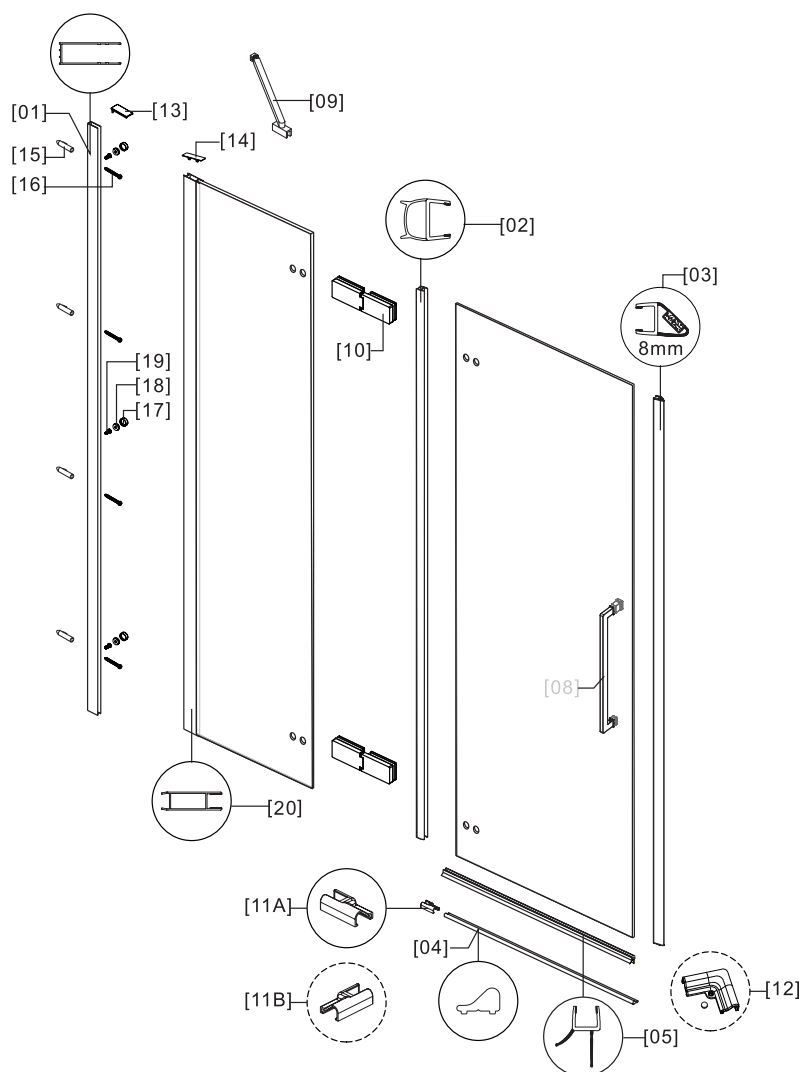

TINOS 100 & TINOS 400 BIANCO

No.	COD.	DESCRIZIONE DESCRIPTION ΠΕΡΙΓΡΑΦΗ	PREZZO PRICE PRIX ΤΙΜΗ
1	5206836671260	Profilo a muro 1pz. / Wall profile 1pcs. / Profilé de mur 1pcs. / Προφίλ τοίχου 1τεμ.	99,90 €
2	5206836639123	Guarnizioni verticali con profilo / Vertical seal lists / Joints verticaux / Κάθετο λάστιχο στεγανοποίησης	44,00 €
10	5206836673240	Cerniere 2pz. / Hinges 2pcs. / Charnières 2pcs. / Μεντεσέδες 2τεμ.	299,00 €
20	5206836671222	Profilo fisso / Profile glass / Profilé fixe / Προφίλ κρυστάλλου	99,90 €
11A	5206836671680	Tappi, sinistra / Cup, left / Bouchon, gauche / Καπάκι νεροχύτη, αριστερό	39,90 €
11B	5206836671734	Tappi, destra / Cup, right / Bouchon, droite / Καπάκι νεροχύτη, δεξιό	39,90 €
13	5206836671628	Profilo tappi / Cups profile / Profilé couchons / Καπάκι προφίλ τοίχου	39,90 €
14	5206836671574	Profilo tappi fisso / Cups profile glass / Profilé couchons fixe / Καπάκι προφίλ κρυστάλλου	39,90 €
9	5206836671505	Braccio 1pz. / Arm 1pcs. / Bras 1pcs. / Βραχίονας 1τεμ.	74,00 €
8	5206836671468	Maniglie 1pz. / Handles 1pcs. / Poignée 1pcs. / Χερούλι 1τεμ.	149,00 €
12	5206836671772	Angolo 1pz. / Corner 1pcs. / Angle 1pcs. / Γωνία νεροχύτη 1τεμ.	29,00 €
4	5206836673981	Guarnizioni orizzontale / Horizontal seal / Joints horizontaux / Οριζόντιο στεγανοποιητικό	39,90 €
5	5206836062532	Profilo orizzontale / Horizontal profile / Profilé horizonta / Οριζόντια προφίλ	39,90 €
3	5206836062518	Profilo magnetico 1pz. / Magnetic profile 1pcs. / Profilé magnétique 1pcs. / Μαγνητικό προφίλ 1τεμ.	79,90 €
15-19	5206836062501	Viti e accessori / Accessories and screws / Vis et accessoires / Εξαρτήματα και βίδες	39,90 €