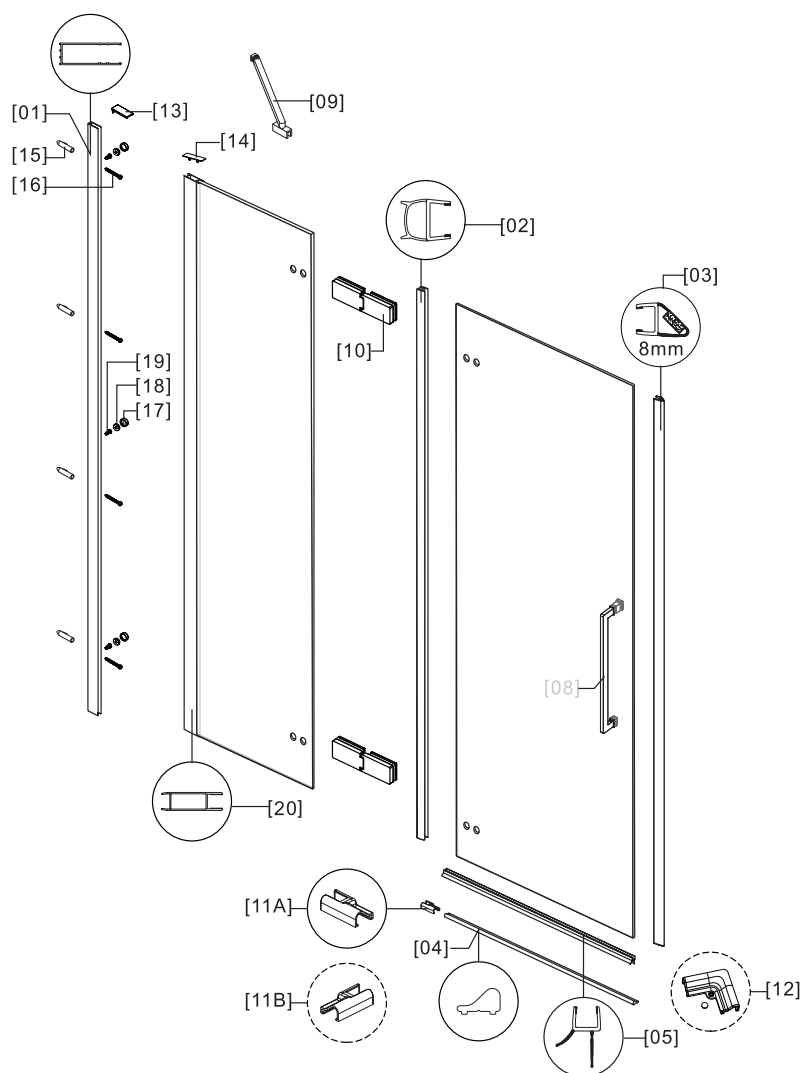

TINOS 100 & TINOS 400 NERO

No.	COD.	DESCRIZIONE DESCRIPTION ΠΕΡΙΓΡΑΦΗ	PREZZO PRICE ΠΡΟΤΙΜΗ
1	5206836671246	Profilo a muro 1pz. / Wall profile 1pcs. / Profilé de mur 1pcs. / Προφίλ τοίχου 1τεμ.	99,90 €
2	5206836639123	Guarnizioni verticali con profilo / Vertical seal lists / Joints verticaux / Κάθετο λάστιχο στεγανοποίησης	44,00 €
10	5206836653938	Cerniere 2pz. / Hinges 2pcs. / Charnières 2pcs. / Μεντεσέδες 2τεμ.	299,00 €
20	5206836671185	Profilo fisso / Profile glass / Profilé fixe / Προφίλ κρυστάλλου	79,90 €
11A	5206836671666	Tappi, sinistra / Cup, left / Bouchon, gauche / Καπάκι νεροχύτη, αριστερό	39,90 €
11B	5206836671710	Tappi, destra / Cup, right / Bouchon, droite / Καπάκι νεροχύτη, δεξιό	39,90 €
13	5206836671604	Profilo tappi / Cups profile / Profilé couchons / Καπάκι προφίλ τοίχου	39,90 €
14	5206836671550	Profilo tappi fisso / Cups profile glass / Profilé couchons fixe / Καπάκι προφίλ κρυστάλλου	39,90 €
9	5206836673226	Braccio 1pz. / Arm 1pcs. / Bras 1pcs. / Βραχίονας 1τεμ.	74,00 €
8	5206836671444	Maniglie 1pz. / Handles 1pcs. / Poignée 1pcs. / Χερούλι 1τεμ.	149,00 €
12	5206836671765	Angolo 1pz. / Corner 1pcs. / Angle 1pcs. / Γωνία νεροχύτη 1τεμ.	29,00 €
4	5206836671406	Guarnizioni orizzontale / Horizontal seal / Joints horizontaux / Οριζόντιο στεγανοποιητικό	39,90 €
5	5206836062532	Profilo orizzontale / Horizontal profile / Profilé horizonta / Οριζόντια προφίλ	39,90 €
3	5206836062518	Profilo magnetico 1pz. / Magnetic profile 1pcs. / Profilé magnétique 1pcs. / Μαγνητικό προφίλ 1τεμ.	79,90 €
15-19	5206836062501	Viti e accessori / Accessories and screws / Vis et accessoires / Εξαρτήματα και βίδες	39,90 €