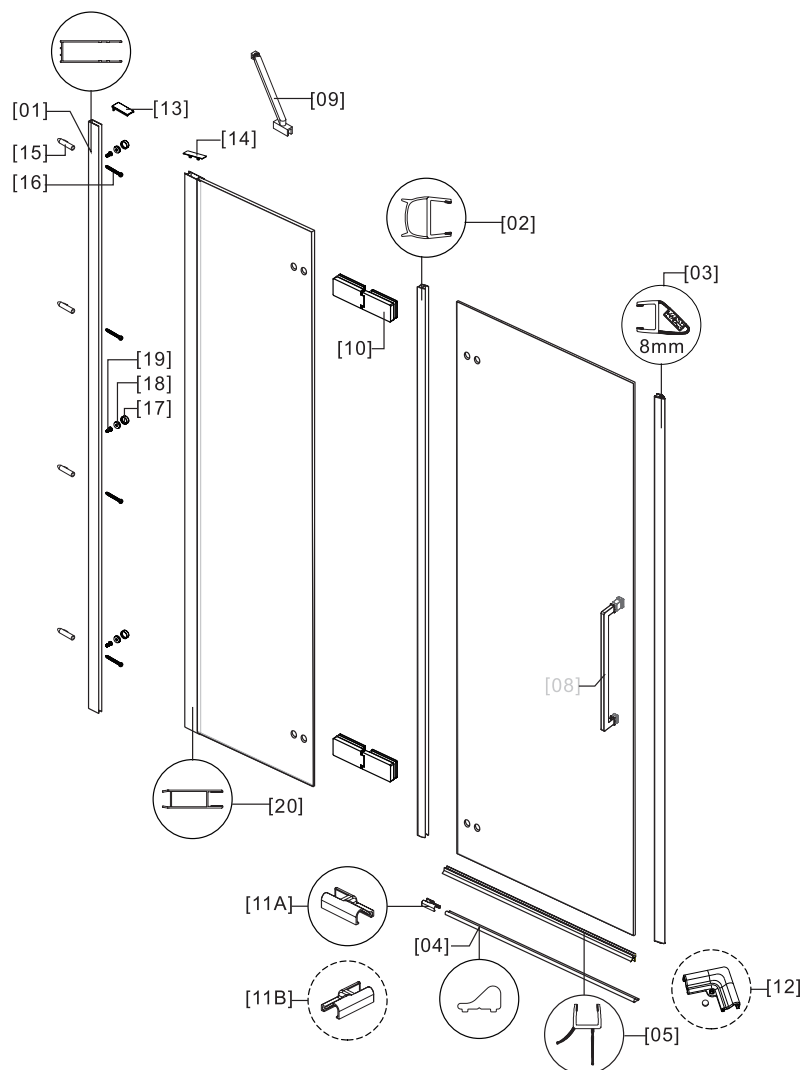

TINOS 100 & TINOS 400 ROSE GOLD

No.	COD.	DESCRIZIONE DESCRIPTION ΠΕΡΙΓΡΑΦΗ	PREZZO PRICE PRIX ΤΙΜΗ
1	5206836673141	Profilo a muro 1pz. / Wall profile 1pcs. / Profilé de mur 1pcs. / Προφίλ τοίχου 1τεμ.	99,90 €
2	5206836639123	Guarnizioni verticali con profilo / Vertical seal lists / Joints verticaux / Κάθετο λάστιχο στεγανοποίησης	44,00 €
10	5206836673264	Cerniere 2pz. / Hinges 2pcs. / Charnières 2pcs. / Μεντεσέδες 2τεμ.	299,00 €
20	5206836673127	Profilo fisso / Profile glass / Profilé fixe / Προφίλ κρυστάλλου	99,90 €
11A	5206836671758	Tappi, sinistra / Cup, left / Bouchon, gauche / Καπάκι νεροχύτη, αριστερό	39,90 €
11B	5206836062556	Tappi, destra / Cup, right / Bouchon, droite / Καπάκι νεροχύτη, δεξιό	39,90 €
13	5206836671642	Profilo tappi / Cups profile / Profilé couchons / Καπάκι προφίλ τοίχου	39,90 €
14	5206836671598	Profilo tappi fisso / Cups profile glass / Profilé couchons fixe / Καπάκι προφίλ κρυστάλλου	39,90 €
9	5206836671529	Braccio 1pz. / Arm 1pcs. / Bras 1pcs. / Βραχίονας 1τεμ.	74,00 €
8	5206836671482	Maniglie 1pz. / Handles 1pcs. / Poignée 1pcs. / Χερούλι 1τεμ.	149,00 €
12	5206836671789	Angolo 1pz. / Corner 1pcs. / Angle 1pcs. / Γωνία νεροχύτη 1τεμ.	29,00 €
4	5206836671437	Guarnizioni orizzontale / Horizontal seal / Joints horizontaux / Οριζόντιο στεγανοποιητικό	39,90 €
5	5206836062532	Profilo orizzontale / Horizontal profile / Profilé horizonta / Οριζόντια προφίλ	39,90 €
3	5206836062518	Profilo magnetico 1pz. / Magnetic profile 1pcs. / Profilé magnétique 1pcs. / Μαγνητικό προφίλ 1τεμ.	79,90 €
15-19	5206836062501	Viti e accessori / Accessories and screws / Vis et accessoires / Εξαρτήματα και βίδες	39,90 €