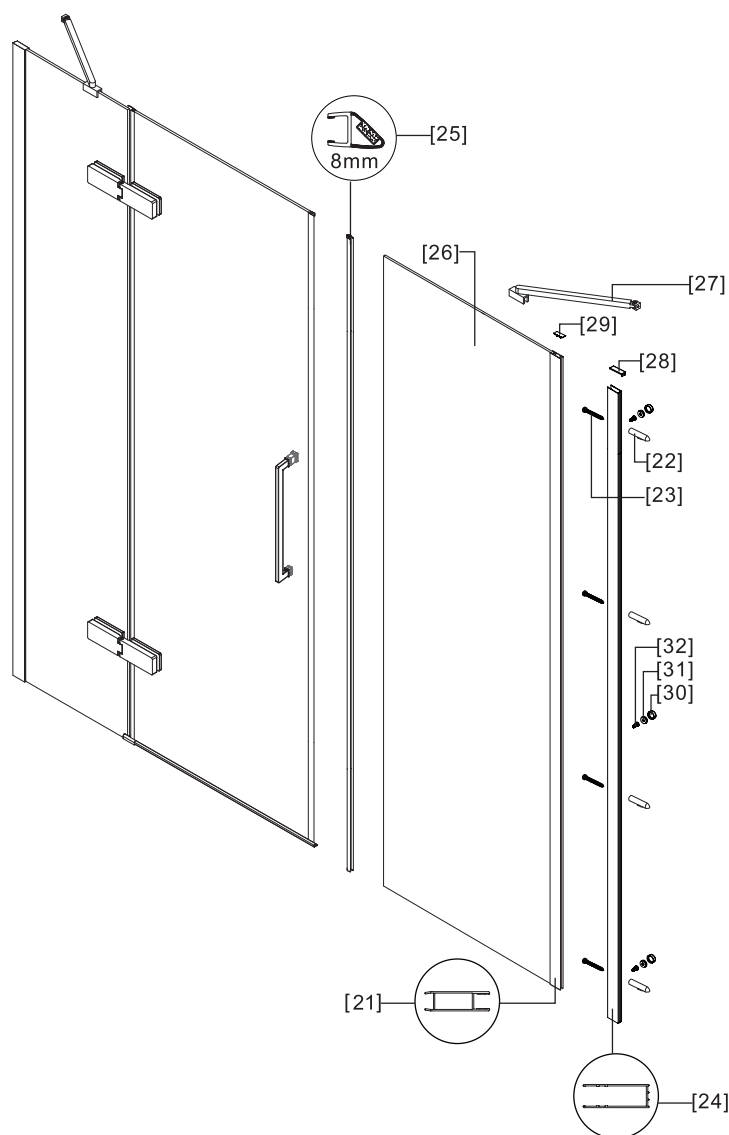

KARAG

esperienza bagno...

RICAMBI BOX DOCCIA

SPARE PARTS OF SHOWER CABINS
PIÈCES DÉTACHÉES PAROI DE DOUCHE
ΑΝΤΑΛΛΑΚΤΙΚΑ ΚΑΜΠΙΝΩΝ

TINOS 600 CROMO

No.	COD.	DESCRIZIONE DESCRIPTION ΠΕΡΙΓΡΑΦΗ	PREZZO PRICE PRIX ΤΙΜΗ
21	5206836637501	Profilo fisso / Profile glass / Profilé fixe / Προφίλ κρυστάλλου	79,90 €
24	5206836072326	Profilo a muro 1pz. / Wall profile 1pcs. / Profilé de mur 1pcs. / Προφίλ τοίχου 1τεμ.	99,90 €
26	5206836670898	Fisso 1pz. / Fixed glass 1pcs. / Verre fixe 1pcs. / Σταθερό κρύσταλλο 1τεμ.	269,00 €
28	5206836062488	Profilo tappi / Cups profile / Profilé couchons / Καπάκι προφίλ	39,90 €
29	5206836062495	Profilo tappi fisso / Cups profile glass / Profilé couchons fixe / Καπάκι προφίλ κρυστάλλου	39,90 €
27	5206836062617	Braccio 1pz. / Arm 1pcs. / Bras 1pcs. / Βραχίονας 1τεμ.	74,00 €
25	5206836062518	Profilo magnetico 1pz. / Magnetic profile 1pcs. / Profilé magnétique 1pcs. / Μαγνητικό προφίλ 1τεμ.	77,90 €
22, 23 30-32	5206836062501	Viti e accessori / Accessories and screws / Vis et accessoires / Εξαρτήματα και βίδες	39,90 €

TINOS 600 NERO

No.	COD.	DESCRIZIONE DESCRIPTION ΠΕΡΙΓΡΑΦΗ	PREZZO PRICE PRIX ΤΙΜΗ
21	5206836671185	Profilo fisso / Profile glass / Profilé fixe / Προφίλ κρυστάλλου	79,90 €
24	5206836671246	Profilo a muro 1pz. / Wall profile 1pcs. / Profilé de mur 1pcs. / Προφίλ τοίχου 1τεμ.	99,90 €
26	5206836670898	Fisso 1pz. / Fixed glass 1pcs. / Verre fixe 1pcs. / Σταθερό κρύσταλλο 1τεμ.	269,00 €
28	5206836671604	Profilo tappi / Cups profile / Profilé couchons / Καπάκι προφίλ	39,90 €
29	5206836671550	Profilo tappi fisso / Cups profile glass / Profilé couchons fixe / Καπάκι προφίλ κρυστάλλου	39,90 €
27	5206836673226	Braccio 1pz. / Arm 1pcs. / Bras 1pcs. / Βραχίονας 1τεμ.	74,00 €
25	5206836062518	Profilo magnetico 1pz. / Magnetic profile 1pcs. / Profilé magnétique 1pcs. / Μαγνητικό προφίλ 1τεμ.	77,90 €
22, 23 30-32	5206836062501	Viti e accessori / Accessories and screws / Vis et accessoires / Εξαρτήματα και βίδες	39,90 €