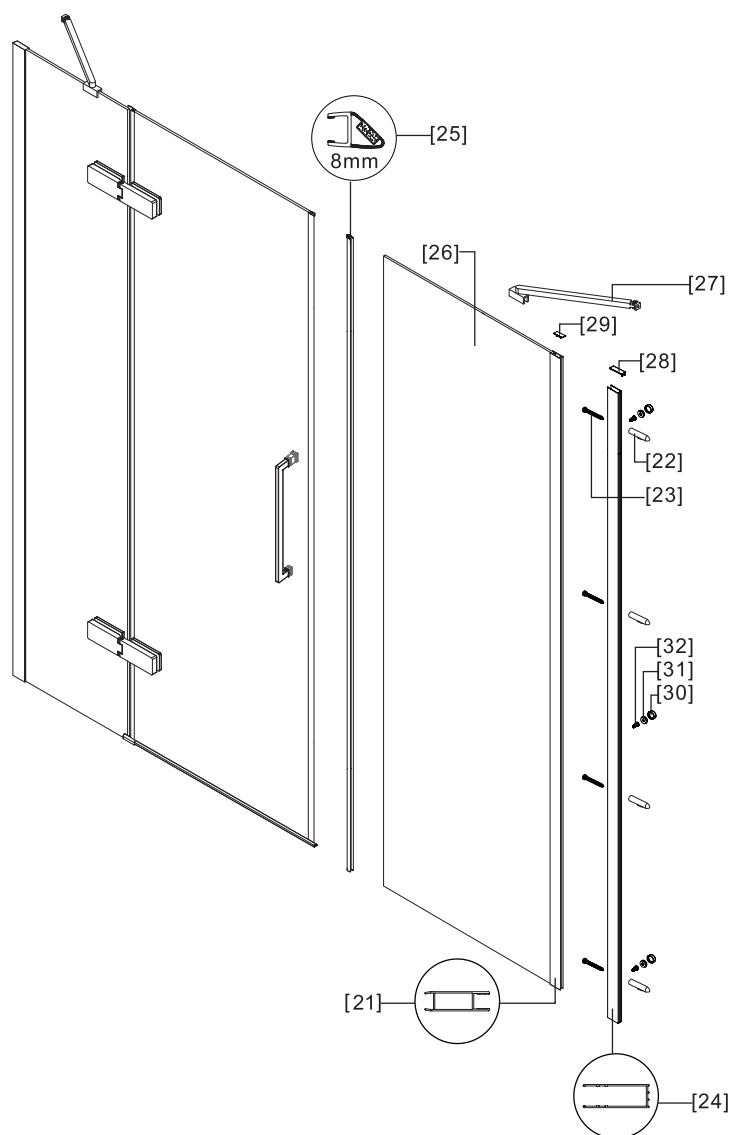

KARAG

esperienza bagno...

RICAMBI BOX DOCCIA

SPARE PARTS OF SHOWER CABINS
PIÈCES DÉTACHÉES PAROI DE DOUCHE
ΑΝΤΑΛΛΑΚΤΙΚΑ ΚΑΜΠΙΝΩΝ

TINOS 600 ROSE GOLD

No.	COD.	DESCRIZIONE DESCRIPTION ΠΕΡΙΓΡΑΦΗ	PREZZO PRICE PRIX ΤΙΜΗ
21	5206836673127	Profilo fisso / Profile glass / Profilé fixe / Προφίλ κρυστάλλου	99,90 €
24	5206836673141	Profilo a muro 1pz. / Wall profile 1pcs. / Profilé de mur 1pcs. / Προφίλ τοίχου 1τεμ.	99,90 €
26	5206836670898	Fisso 1pz. / Fixed glass 1pcs. / Verre fixe 1pcs. / Σταθερό κρύσταλλο 1τεμ.	269,00 €
28	5206836671642	Profilo tappi / Cups profile / Profilé couchons / Καπάκι προφίλ	39,90 €
29	5206836671598	Profilo tappi fisso / Cups profile glass / Profilé couchons fixe / Καπάκι προφίλ κρυστάλλου	39,90 €
27	5206836671529	Braccio 1pz. / Arm 1pcs. / Bras 1pcs. / Βραχίονας 1τεμ.	74,00 €
25	5206836062518	Profilo magnetico 1pz. / Magnetic profile 1pcs. / Profilé magnétique 1pcs. / Μαγνητικό προφίλ 1τεμ.	77,90 €
22, 23 30-32	5206836062501	Viti e accessori / Accessories and screws / Vis et accessoires / Εξαρτήματα και βίδες	39,90 €