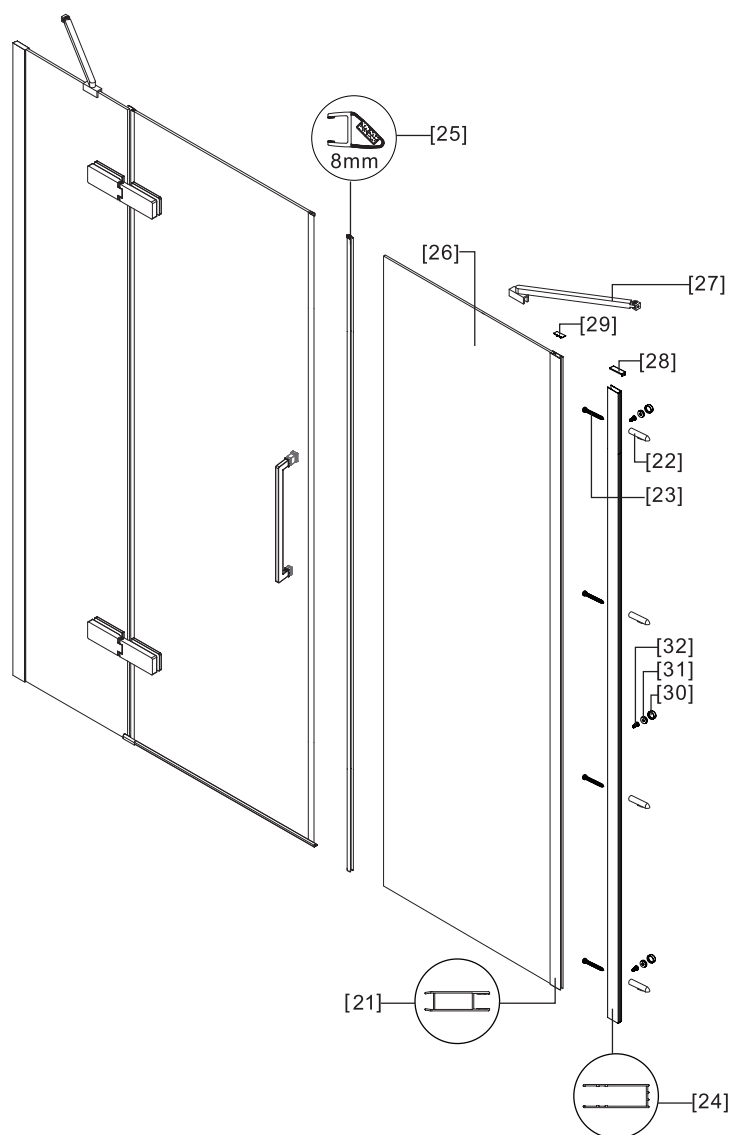

TINOS 600 ORO

No.	COD.	DESCRIZIONE DESCRIPTION ΠΕΡΙΓΡΑΦΗ	PREZZO PRICE PRIX ΤΙΜΗ
21	5206836671239	Profilo fisso / Profile glass / Profilé fixe / Προφίλ κρυστάλλου	99,90 €
24	5206836671277	Profilo a muro 1pz. / Wall profile 1pcs. / Profilé de mur 1pcs. / Προφίλ τοίχου 1τεμ.	99,90 €
26	5206836670898	Fisso 1pz. / Fixed glass 1pcs. / Verre fixe 1pcs. / Σταθερό κρύσταλλο 1τεμ.	269,00 €
28	5206836671635	Profilo tappi / Cups profile / Profilé couchons / Καπάκι προφίλ	39,90 €
29	5206836671581	Profilo tappi fisso / Cups profile glass / Profilé couchons fixe / Καπάκι προφίλ κρυστάλλου	39,90 €
27	5206836671512	Braccio 1pz. / Arm 1pcs. / Bras 1pcs. / Βραχίονας 1τεμ.	74,00 €
25	5206836062518	Profilo magnetico 1pz. / Magnetic profile 1pcs. / Profilé magnétique 1pcs. / Μαγνητικό προφίλ 1τεμ.	77,90 €
22, 23 30-32	5206836062501	Viti e accessori / Accessories and screws / Vis et accessoires / Εξαρτήματα και βίδες	39,90 €