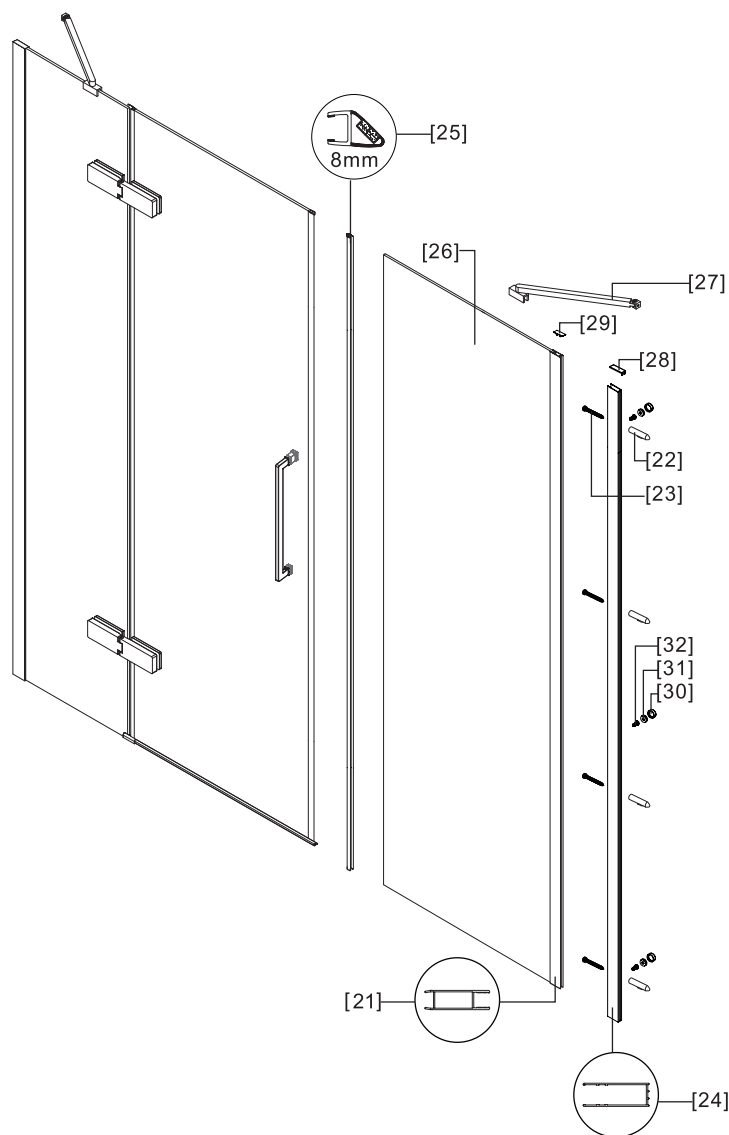

KARAG

esperienza bagno...

RICAMBI BOX DOCCIA

SPARE PARTS OF SHOWER CABINS
PIÈCES DÉTACHÉES PAROI DE DOUCHE
ΑΝΤΑΛΛΑΚΤΙΚΑ ΚΑΜΠΙΝΩΝ

TINOS 600 BIANCO

No.	COD.	DESCRIZIONE DESCRIPTION ΠΕΡΙΓΡΑΦΗ	PREZZO PRICE PRIX ΤΙΜΗ
21	5206836671222	Profilo fisso / Profile glass / Profilé fixe / Προφίλ κρυστάλλου	99,90 €
24	5206836671260	Profilo a muro 1pz. / Wall profile 1pcs. / Profilé de mur 1pcs. / Προφίλ τοίχου 1τεμ.	99,90 €
26	5206836670898	Fisso 1pz. / Fixed glass 1pcs. / Verre fixe 1pcs. / Σταθερό κρύσταλλο 1τεμ.	269,00 €
28	5206836671628	Profilo tappi / Cups profile / Profilé couchons / Καπάκι προφίλ	39,90 €
29	5206836671574	Profilo tappi fisso / Cups profile glass / Profilé couchons fixe / Καπάκι προφίλ κρυστάλλου	39,90 €
27	5206836671505	Braccio 1pz. / Arm 1pcs. / Bras 1pcs. / Βραχίονας 1τεμ.	74,00 €
25	5206836062518	Profilo magnetico 1pz. / Magnetic profile 1pcs. / Profilé magnétique 1pcs. / Μαγνητικό προφίλ 1τεμ.	77,90 €
22, 23 30-32	5206836062501	Viti e accessori / Accessories and screws / Vis et accessoires / Εξαρτήματα και βίδες	39,90 €