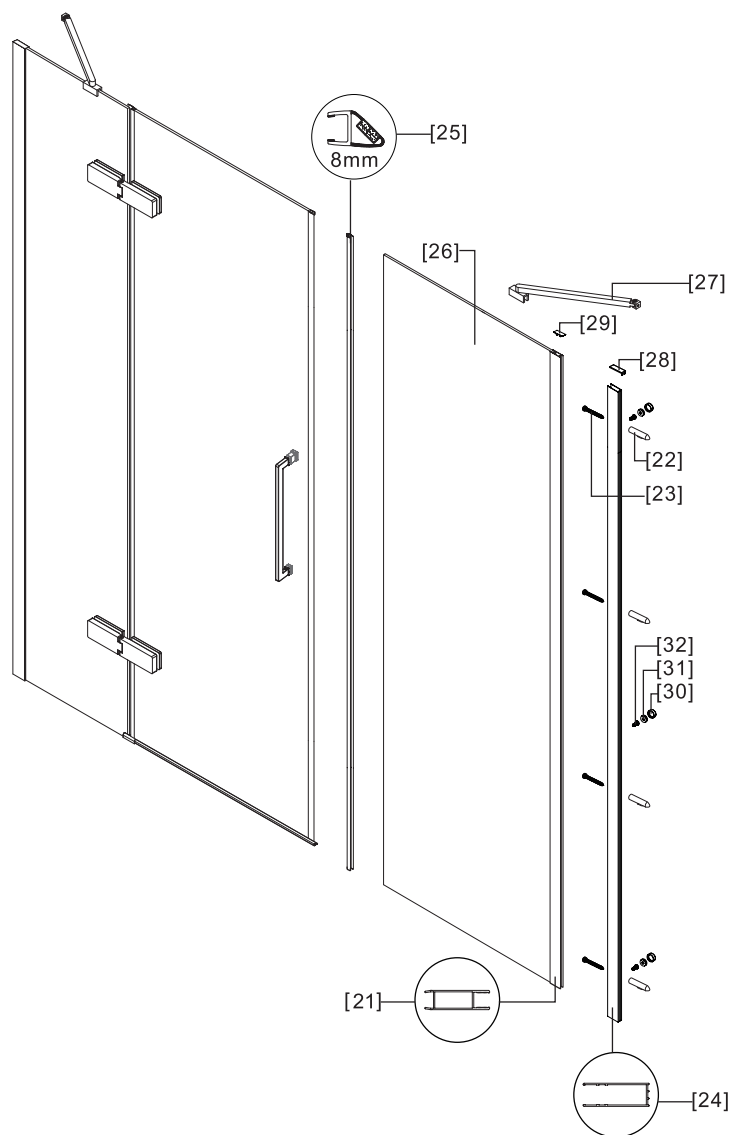

TINOS 600 NERO

No.	COD.	DESCRIZIONE DESCRIPTION ΠΕΡΙΓΡΑΦΗ	PREZZO PRICE PRIX ΤΙΜΗ
21	5206836671185	Profilo fisso / Profile glass / Profilé fixe / Προφίλ κρυστάλλου	79,90 €
24	5206836671246	Profilo a muro 1pz. / Wall profile 1pcs. / Profilé de mur 1pcs. / Προφίλ τοίχου 1τεμ.	99,90 €
26	5206836670898	Fisso 1pz. / Fixed glass 1pcs. / Verre fixe 1pcs. / Σταθερό κρύσταλλο 1τεμ.	269,00 €
28	5206836671604	Profilo tappi / Cups profile / Profilé couchons / Καπάκι προφίλ	39,90 €
29	5206836671550	Profilo tappi fisso / Cups profile glass / Profilé couchons fixe / Καπάκι προφίλ κρυστάλλου	39,90 €
27	5206836673226	Braccio 1pz. / Arm 1pcs. / Bras 1pcs. / Βραχίονας 1τεμ.	74,00 €
25	5206836062518	Profilo magnetico 1pz. / Magnetic profile 1pcs. / Profilé magnétique 1pcs. / Μαγνητικό προφίλ 1τεμ.	77,90 €
22, 23 30-32	5206836062501	Viti e accessori / Accessories and screws / Vis et accessoires / Εξαρτήματα και βίδες	39,90 €

KARAG

esperienza bagno...

RICAMBI BOX DOCCIA

SPARE PARTS OF SHOWER CABINS
PIÈCES DÉTACHÉES PAROI DE DOUCHE
ΑΝΤΑΛΛΑΚΤΙΚΑ ΚΑΜΠΙΝΩΝ

TINOS 600 GUN METAL

No.	COD.	DESCRIZIONE DESCRIPTION ΠΕΡΙΓΡΑΦΗ	PREZZO PRICE PRIX ΤΙΜΗ
21	5206836671215	Profilo fisso / Profile glass / Profilé fixe / Προφίλ κρυστάλλου	99,90 €
24	5206836673134	Profilo a muro 1pz. / Wall profile 1pcs. / Profilé de mur 1pcs. / Προφίλ τοίχου 1τεμ.	99,90 €
26	5206836670898	Fisso 1pz. / Fixed glass 1pcs. / Verre fixe 1pcs. / Σταθερό κρύσταλλο 1τεμ.	269,00 €
28	5206836671611	Profilo tappi / Cups profile / Profilé couchons / Καπάκι προφίλ	39,90 €
29	5206836671567	Profilo tappi fisso / Cups profile glass / Profilé couchons fixe / Καπάκι προφίλ κρυστάλλου	39,90 €
27	5206836671499	Braccio 1pz. / Arm 1pcs. / Bras 1pcs. / Βραχίονας 1τεμ.	74,00 €
25	5206836062518	Profilo magnetico 1pz. / Magnetic profile 1pcs. / Profilé magnétique 1pcs. / Μαγνητικό προφίλ 1τεμ.	77,90 €
22, 23 30-32	5206836062501	Viti e accessori / Accessories and screws / Vis et accessoires / Εξαρτήματα και βίδες	39,90 €