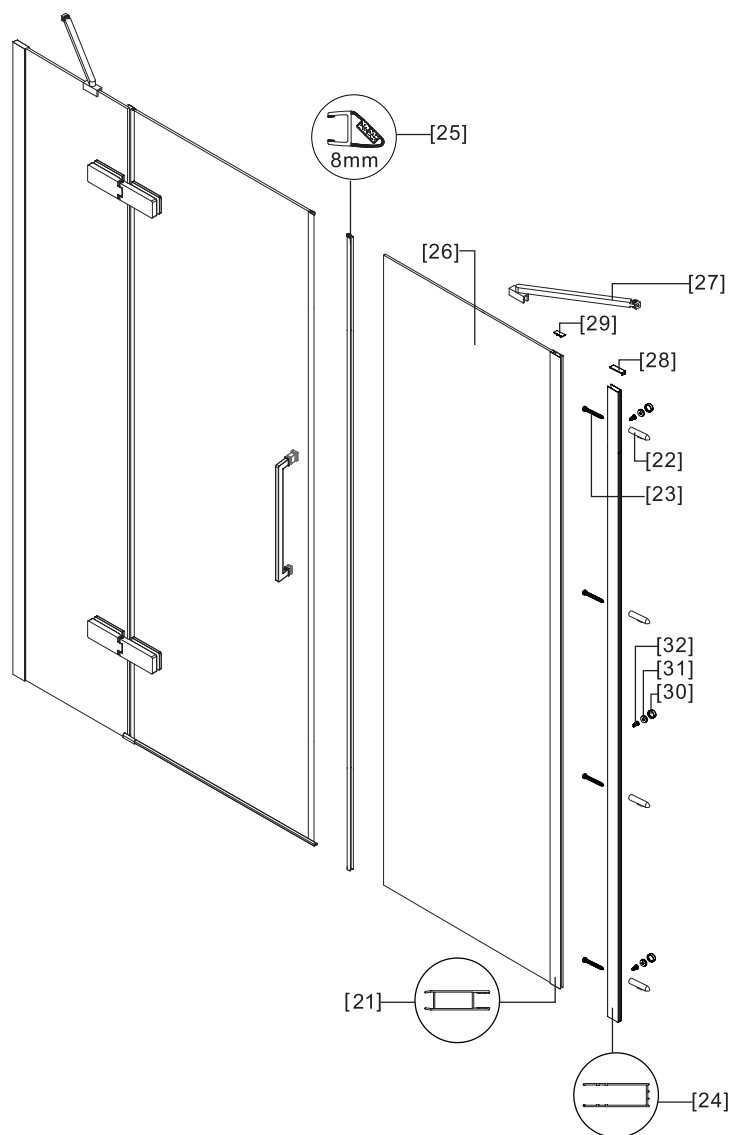

KARAG

esperienza bagno...

RICAMBI BOX DOCCIA

SPARE PARTS OF SHOWER CABINS
PIÈCES DÉTACHÉES PAROI DE DOUCHE
ΑΝΤΑΛΛΑΚΤΙΚΑ ΚΑΜΠΙΝΩΝ

TINOS 600 CROMO

No.	COD.	DESCRIZIONE DESCRIPTION ΠΕΡΙΓΡΑΦΗ	PREZZO PRICE PRIX ΤΙΜΗ
21	5206836637501	Profilo fisso / Profile glass / Profilé fixe / Προφίλ κρυστάλλου	79,90 €
24	5206836072326	Profilo a muro 1pz. / Wall profile 1pcs. / Profilé de mur 1pcs. / Προφίλ τοίχου 1τεμ.	99,90 €
26	5206836670898	Fisso 1pz. / Fixed glass 1pcs. / Verre fixe 1pcs. / Σταθερό κρύσταλλο 1τεμ.	269,00 €
28	5206836062488	Profilo tappi / Cups profile / Profilé couchons / Καπάκι προφίλ	39,90 €
29	5206836062495	Profilo tappi fisso / Cups profile glass / Profilé couchons fixe / Καπάκι προφίλ κρυστάλλου	39,90 €
27	5206836062617	Braccio 1pz. / Arm 1pcs. / Bras 1pcs. / Βραχίονας 1τεμ.	74,00 €
25	5206836062518	Profilo magnetico 1pz. / Magnetic profile 1pcs. / Profilé magnétique 1pcs. / Μαγνητικό προφίλ 1τεμ.	77,90 €
22, 23 30-32	5206836062501	Viti e accessori / Accessories and screws / Vis et accessoires / Εξαρτήματα και βίδες	39,90 €

TINOS 600 NERO

No.	COD.	DESCRIZIONE DESCRIPTION ΠΕΡΙΓΡΑΦΗ	PREZZO PRICE PRIX ΤΙΜΗ
21	5206836671185	Profilo fisso / Profile glass / Profilé fixe / Προφίλ κρυστάλλου	79,90 €
24	5206836671246	Profilo a muro 1pz. / Wall profile 1pcs. / Profilé de mur 1pcs. / Προφίλ τοίχου 1τεμ.	99,90 €
26	5206836670898	Fisso 1pz. / Fixed glass 1pcs. / Verre fixe 1pcs. / Σταθερό κρύσταλλο 1τεμ.	269,00 €
28	5206836671604	Profilo tappi / Cups profile / Profilé couchons / Καπάκι προφίλ	39,90 €
29	5206836671550	Profilo tappi fisso / Cups profile glass / Profilé couchons fixe / Καπάκι προφίλ κρυστάλλου	39,90 €
27	5206836673226	Braccio 1pz. / Arm 1pcs. / Bras 1pcs. / Βραχίονας 1τεμ.	74,00 €
25	5206836062518	Profilo magnetico 1pz. / Magnetic profile 1pcs. / Profilé magnétique 1pcs. / Μαγνητικό προφίλ 1τεμ.	77,90 €
22, 23 30-32	5206836062501	Viti e accessori / Accessories and screws / Vis et accessoires / Εξαρτήματα και βίδες	39,90 €