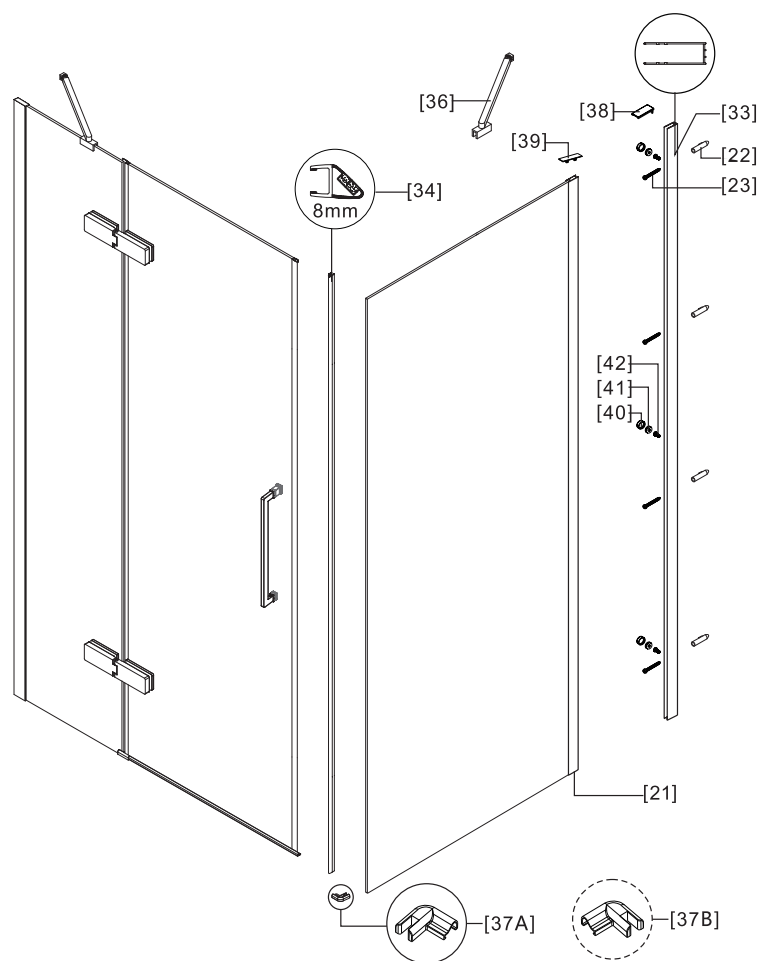

KARAG

esperienza bagno...

RICAMBI BOX DOCCIA

SPARE PARTS OF SHOWER CABINS
PIÈCES DÉTACHÉES PAROI DE DOUCHE
ΑΝΤΑΛΛΑΚΤΙΚΑ ΚΑΜΠΙΝΩΝ

TINOS TN-10 GUN METAL

No.	COD.	DESCRIZIONE DESCRIPTION ΠΕΡΙΓΡΑΦΗ	PREZZO PRICE PRIX ΤΙΜΗ
21	5206836671215	Profilo fisso / Profile glass / Profilé fixe / Προφίλ κρυστάλλου	99,90 €
33	5206836673134	Profilo a muro 1pz. / Wall profile 1pcs. / Profilé de mur 1pcs. / Προφίλ τοίχου 1τεμ.	99,90 €
38	5206836671611	Profilo tappi / Cups profile / Profilé couchons / Καπάκι προφίλ	39,90 €
39	5206836671567	Profilo tappi fisso / Cups profile glass / Profilé couchons fixe / Καπάκι προφίλ κρυστάλλου	39,90 €
36	5206836671499	Braccio 1pz. / Arm 1pcs. / Bras 1pcs. / Βραχίονας 1τεμ.	74,00 €
37A	5206836062570	Angolo 1pz. / Corner 1pcs. / Angle 1pcs. / Γωνία 1τεμ.	39,90 €
37B	5206836062587	Angolo 1pz. / Corner 1pcs. / Angle 1pcs. / Γωνία 1τεμ.	39,90 €
34	5206836062518	Profilo magnetico 1pz. / Magnetic profile 1pcs. / Profilé magnétique 1pcs. / Μαγνητικό προφίλ 1τεμ.	79,90 €
22, 23 40-42	5206836062501	Viti e accessori / Accessories and screws / Vis et accessoires / Εξαρτήματα και βίδες	39,90 €