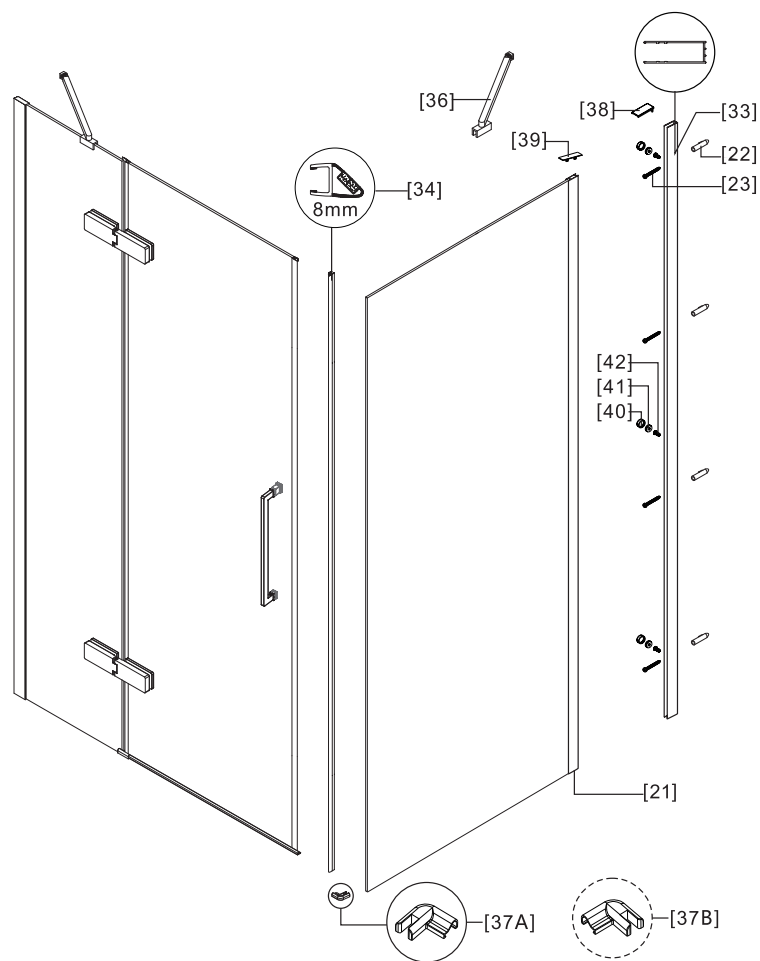

KARAG

esperienza bagno...

RICAMBI BOX DOCCIA

SPARE PARTS OF SHOWER CABINS
PIÈCES DÉTACHÉES PAROI DE DOUCHE
ΑΝΤΑΛΛΑΚΤΙΚΑ ΚΑΜΠΙΝΩΝ

TINOS TN-10 ORO

No.	COD.	DESCRIZIONE DESCRIPTION ΠΕΡΙΓΡΑΦΗ	PREZZO PRICE PRIX ΤΙΜΗ
21	5206836671239	Profilo fisso / Profile glass / Profilé fixe / Προφίλ κρυστάλλου	99,90 €
33	5206836671277	Profilo a muro 1pz. / Wall profile 1pcs. / Profilé de mur 1pcs. / Προφίλ τοίχου 1τεμ.	99,90 €
38	5206836671635	Profilo tappi / Cups profile / Profilé couchons / Καπάκι προφίλ	39,90 €
39	5206836671581	Profilo tappi fisso / Cups profile glass / Profilé couchons fixe / Καπάκι προφίλ κρυστάλλου	39,90 €
36	5206836671512	Braccio 1pz. / Arm 1pcs. / Bras 1pcs. / Βραχίονας 1τεμ.	74,00 €
37A	5206836062570	Angolo 1pz. / Corner 1pcs. / Angle 1pcs. / Γωνία 1τεμ.	39,90 €
37B	5206836062587	Angolo 1pz. / Corner 1pcs. / Angle 1pcs. / Γωνία 1τεμ.	39,90 €
34	5206836062518	Profilo magnetico 1pz. / Magnetic profile 1pcs. / Profilé magnétique 1pcs. / Μαγνητικό προφίλ 1τεμ.	79,90 €
22, 23 40-42	5206836062501	Viti e accessori / Accessories and screws / Vis et accessoires / Εξαρτήματα και βίδες	39,90 €