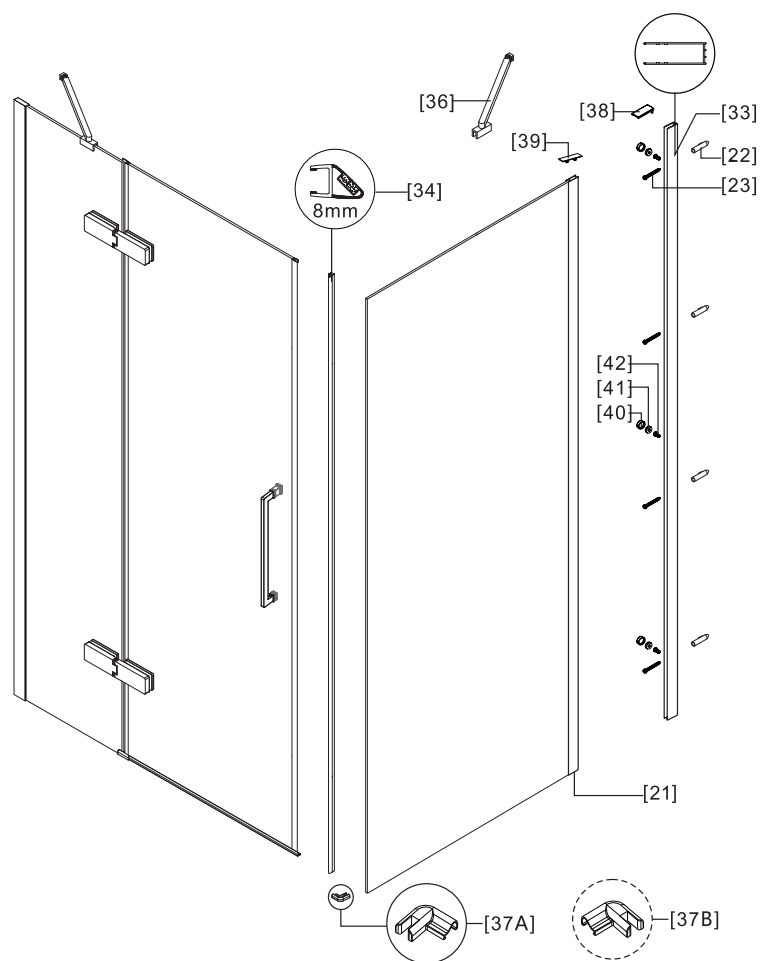

KARAG

esperienza bagno...

RICAMBI BOX DOCCIA

SPARE PARTS OF SHOWER CABINS
PIÈCES DÉTACHÉES PAROI DE DOUCHE
ΑΝΤΑΛΛΑΚΤΙΚΑ ΚΑΜΠΙΝΩΝ

TINOS TN-10 ROSE GOLD

No.	COD.	DESCRIZIONE DESCRIPTION ΠΕΡΙΓΡΑΦΗ	PREZZO PRICE PRIX ΤΙΜΗ
21	5206836673127	Profilo fisso / Profile glass / Profilé fixe / Προφίλ κρυστάλλου	99,90 €
33	5206836673141	Profilo a muro 1pz. / Wall profile 1pcs. / Profilé de mur 1pcs. / Προφίλ τοίχου 1τεμ.	99,90 €
38	5206836671642	Profilo tappi / Cups profile / Profilé couchons / Καπάκι προφίλ	39,90 €
39	5206836671598	Profilo tappi fisso / Cups profile glass / Profilé couchons fixe / Καπάκι προφίλ κρυστάλλου	39,90 €
36	5206836671529	Braccio 1pz. / Arm 1pcs. / Bras 1pcs. / Βραχίονας 1τεμ.	74,00 €
37A	5206836062570	Angolo 1pz. / Corner 1pcs. / Angle 1pcs. / Γωνία 1τεμ.	39,90 €
37B	5206836062587	Angolo 1pz. / Corner 1pcs. / Angle 1pcs. / Γωνία 1τεμ.	39,90 €
34	5206836062518	Profilo magnetico 1pz. / Magnetic profile 1pcs. / Profilé magnétique 1pcs. / Μαγνητικό προφίλ 1τεμ.	79,90 €
22, 23 40-42	5206836062501	Viti e accessori / Accessories and screws / Vis et accessoires / Εξαρτήματα και βίδες	39,90 €