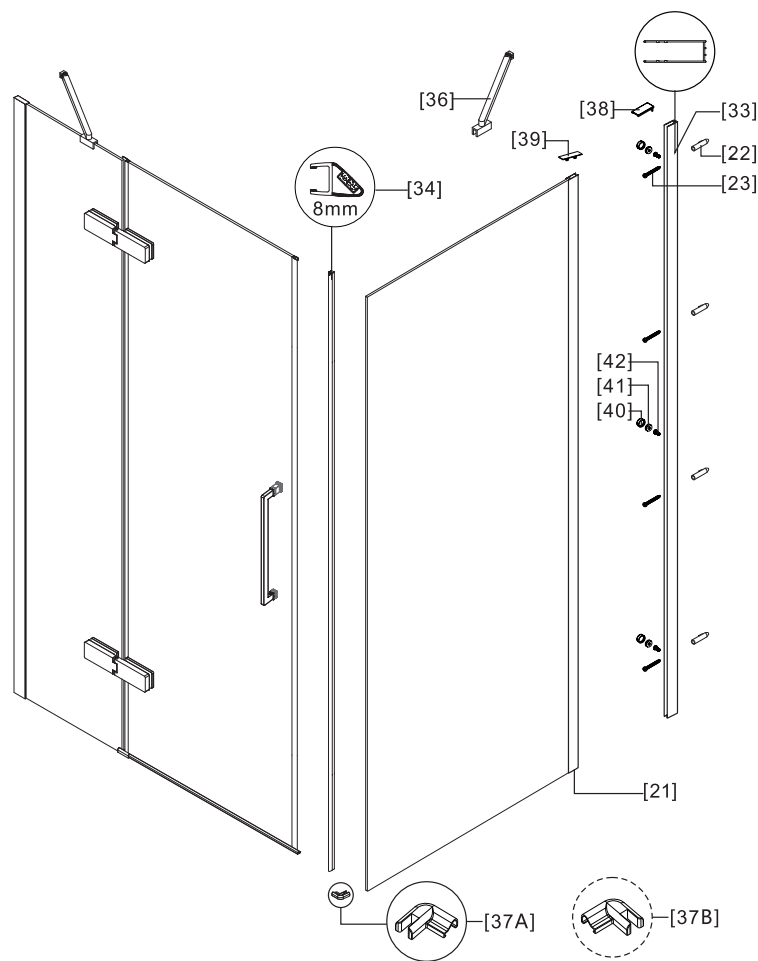

KARAG

esperienza bagno...

RICAMBI BOX DOCCIA

SPARE PARTS OF SHOWER CABINS
PIÈCES DÉTACHÉES PAROI DE DOUCHE
ΑΝΤΑΛΛΑΚΤΙΚΑ ΚΑΜΠΙΝΩΝ

TINOS TN-10 CROMO

No.	COD.	DESCRIZIONE DESCRIPTION ΠΕΡΙΓΡΑΦΗ	PREZZO PRICE PRIX ΤΙΜΗ
21	5206836637501	Profilo fisso / Profile glass / Profilé fixe / Προφίλ κρυστάλλου	79,90 €
33	5206836072326	Profilo a muro 1pz. / Wall profile 1pcs. / Profilé de mur 1pcs. / Προφίλ τοίχου 1τεμ.	99,90 €
38	5206836062488	Profilo tappi / Cups profile / Profilé couchons / Καπάκι προφίλ	39,90 €
39	5206836062495	Profilo tappi fisso / Cups profile glass / Profilé couchons fixe / Καπάκι προφίλ κρυστάλλου	39,90 €
36	5206836062617	Braccio 1pz. / Arm 1pcs. / Bras 1pcs. / Βραχίονας 1τεμ.	74,00 €
37A	5206836062570	Angolo 1pz. / Corner 1pcs. / Angle 1pcs. / Γωνία 1τεμ.	39,90 €
37B	5206836062587	Angolo 1pz. / Corner 1pcs. / Angle 1pcs. / Γωνία 1τεμ.	39,90 €
34	5206836062518	Profilo magnetico 1pz. / Magnetic profile 1pcs. / Profilé magnétique 1pcs. / Μαγνητικό προφίλ 1τεμ.	79,90 €
22, 23 40-42	5206836062501	Viti e accessori / Accessories and screws / Vis et accessoires / Εξαρτήματα και βίδες	39,90 €