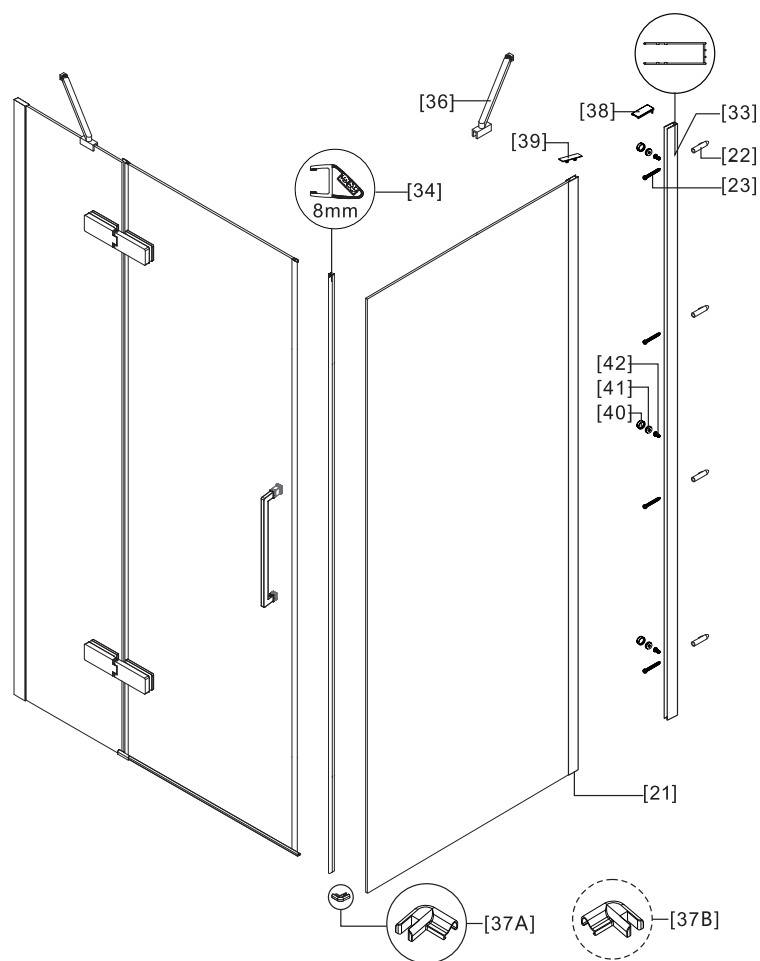

TINOS TN-10 NERO

No.	COD.	DESCRIZIONE DESCRIPTION ΠΕΡΙΓΡΑΦΗ	PREZZO PRICE PRIX ΤΙΜΗ
21	5206836671185	Profilo fisso / Profile glass / Profilé fixe / Προφίλ κρυστάλλου	79,90 €
33	5206836671246	Profilo a muro 1pz. / Wall profile 1pcs. / Profilé de mur 1pcs. / Προφίλ τοίχου 1τεμ.	99,90 €
38	5206836671604	Profilo tappi / Cups profile / Profilé couchons / Καπάκι προφίλ	39,90 €
39	5206836671550	Profilo tappi fisso / Cups profile glass / Profilé couchons fixe / Καπάκι προφίλ κρυστάλλου	39,90 €
36	5206836673226	Braccio 1pz. / Arm 1pcs. / Bras 1pcs. / Βραχίονας 1τεμ.	74,00 €
37A	5206836062570	Angolo 1pz. / Corner 1pcs. / Angle 1pcs. / Γωνία 1τεμ.	39,90 €
37B	5206836062587	Angolo 1pz. / Corner 1pcs. / Angle 1pcs. / Γωνία 1τεμ.	39,90 €
34	5206836062518	Profilo magnetico 1pz. / Magnetic profile 1pcs. / Profilé magnétique 1pcs. / Μαγνητικό προφίλ 1τεμ.	79,90 €
22, 23 40-42	5206836062501	Viti e accessori / Accessories and screws / Vis et accessoires / Εξαρτήματα και βίδες	39,90 €