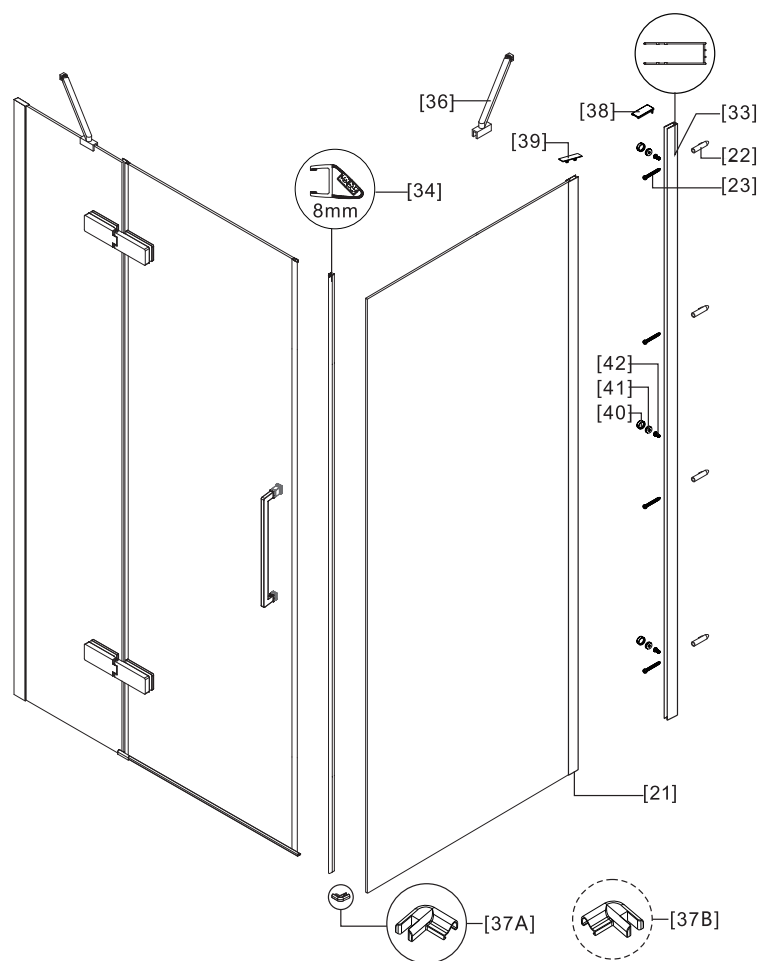

KARAG

esperienza bagno...

RICAMBI BOX DOCCIA

SPARE PARTS OF SHOWER CABINS
PIÈCES DÉTACHÉES PAROI DE DOUCHE
ΑΝΤΑΛΛΑΚΤΙΚΑ ΚΑΜΠΙΝΩΝ

TINOS TN-10 BIANCO

No.	COD.	DESCRIZIONE DESCRIPTION ΠΕΡΙΓΡΑΦΗ	PREZZO PRICE PRIX ΤΙΜΗ
21	5206836671222	Profilo fisso / Profile glass / Profilé fixe / Προφίλ κρυστάλλου	99,90 €
33	5206836671260	Profilo a muro 1pz. / Wall profile 1pcs. / Profilé de mur 1pcs. / Προφίλ τοίχου 1τεμ.	99,90 €
38	5206836671628	Profilo tappi / Cups profile / Profilé couchons / Καπάκι προφίλ	39,90 €
39	5206836671574	Profilo tappi fisso / Cups profile glass / Profilé couchons fixe / Καπάκι προφίλ κρυστάλλου	39,90 €
36	5206836671505	Braccio 1pz. / Arm 1pcs. / Bras 1pcs. / Βραχίονας 1τεμ.	74,00 €
37A	5206836062570	Angolo 1pz. / Corner 1pcs. / Angle 1pcs. / Γωνία 1τεμ.	39,90 €
37B	5206836062587	Angolo 1pz. / Corner 1pcs. / Angle 1pcs. / Γωνία 1τεμ.	39,90 €
34	5206836062518	Profilo magnetico 1pz. / Magnetic profile 1pcs. / Profilé magnétique 1pcs. / Μαγνητικό προφίλ 1τεμ.	79,90 €
22, 23 40-42	5206836062501	Viti e accessori / Accessories and screws / Vis et accessoires / Εξαρτήματα και βίδες	39,90 €