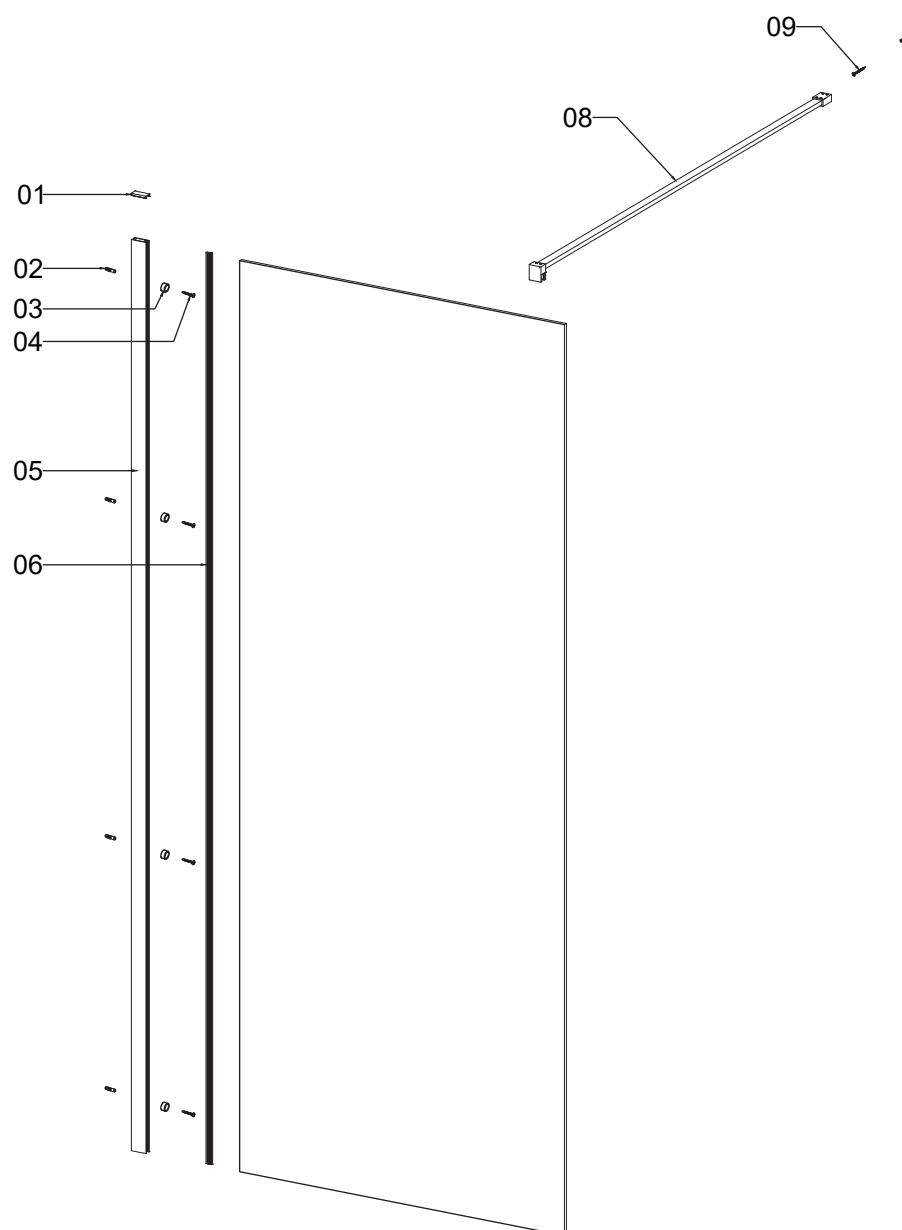

KARAG

esperienza bagno...

RICAMBI BOX DOCCIA

SPARE PARTS OF SHOWER CABINS
PIÈCES DÉTACHÉES PAROI DE DOUCHE
ΑΝΤΑΛΛΑΚΤΙΚΑ ΚΑΜΠΙΝΩΝ

WALKIN 1 NERO

No.	COD.	DESCRIZIONE DESCRIPTION ΠΕΡΙΓΡΑΦΗ	PREZZO PRICE ΠΡΙΧ ΤΙΜΗ
1	5206836674292	Tappi 1pz. / Cup 1pcs. / Bouchon 1pcs. / Καπάκι 1τεμ.	39,90 €
5	5206836027333	Profilo a muro 1pz. / Wall profile 1pcs. / Profilé de mur 1pcs. / Προφίλ τοίχου 1τεμ.	119,00 €
8	5206836027319	Braccio 1pz. / Arm 1pcs. / Bras 1pcs. / Βραχίονας 1τεμ.	99,90 €
6	5206836674346	Guarnizioni verticali 1pz. / Vertical lists 1pcs. / Joints verticaux 1pcs. / Κάθετο λάστιχο σταθεροποίησης 1τεμ.	49,90 €
2-4, 9	5206836674353	Viti e accessori / Accessories and screws / Vis et accessoires / Εξαρτήματα και βίδες	39,90 €