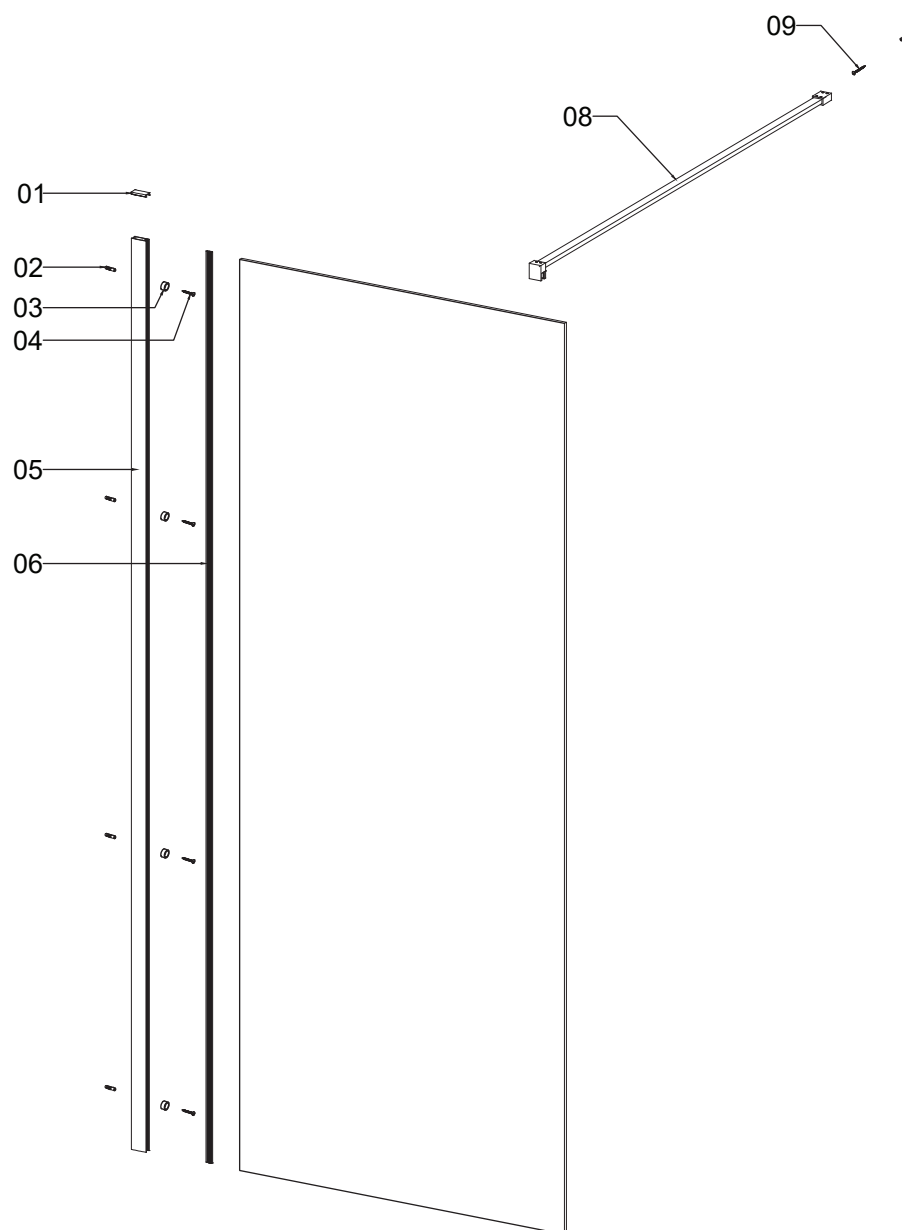

KARAG

esperienza bagno...

RICAMBI BOX DOCCIA

SPARE PARTS OF SHOWER CABINS
PIÈCES DÉTACHÉES PAROI DE DOUCHE
ΑΝΤΑΛΛΑΚΤΙΚΑ ΚΑΜΠΙΝΩΝ

WALKIN 1 ORO

No.	COD.	DESCRIZIONE DESCRIPTION ΠΕΡΙΓΡΑΦΗ	PREZZO PRICE PRIX ΤΙΜΗ
1	5206836674315	Tappi 1pz. / Cup 1pcs. / Bouchon 1pcs. / Καπάκι 1τεμ.	39,90 €
5	5206836060873	Profilo a muro 1pz. / Wall profile 1pcs. / Profilé de mur 1pcs. / Προφίλ τοίχου 1τεμ.	119,00 €
8	5206836060347	Braccio 1pz. / Arm 1pcs. / Bras 1pcs. / Βραχίονας 1τεμ.	99,90 €
6	5206836674346	Guarnizioni verticali 1pz. / Vertical lists 1pcs. / Joints verticaux 1pcs. / Κάθετο λάστιχο σταθεροποίησης 1τεμ.	49,90 €
2-4, 9	5206836674353	Viti e accessori / Accessories and screws / Vis et accessoires / Εξαρτήματα και βίδες	39,90 €