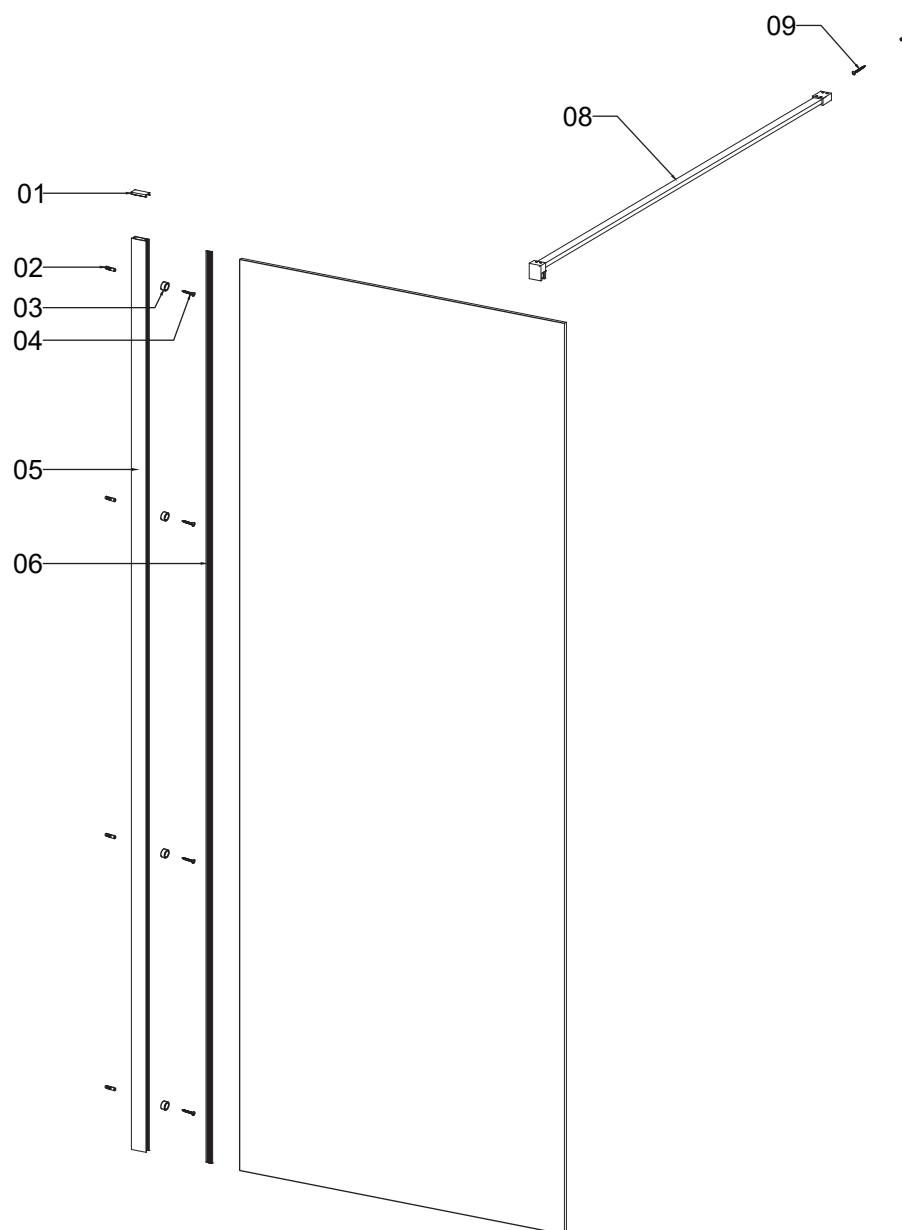

KARAG

esperienza bagno...

RICAMBI BOX DOCCIA

SPARE PARTS OF SHOWER CABINS
PIÈCES DÉTACHÉES PAROI DE DOUCHE
ΑΝΤΑΛΛΑΚΤΙΚΑ ΚΑΜΠΙΝΩΝ

WALKIN 1 ROSE GOLD

No.	COD.	DESCRIZIONE DESCRIPTION ΠΕΡΙΓΡΑΦΗ	PREZZO PRICE ΠΡΙΧ ΤΙΜΗ
1	5206836674322	Tappi 1pz. / Cup 1pcs. / Bouchon 1pcs. / Καπάκι 1τεμ.	39,90 €
5	5206836674278	Profilo a muro 1pz. / Wall profile 1pcs. / Profilé de mur 1pcs. / Προφίλ τοίχου 1τεμ.	119,00 €
8	5206836674360	Braccio 1pz. / Arm 1pcs. / Bras 1pcs. / Βραχίονας 1τεμ.	99,90 €
6	5206836674346	Guarnizioni verticali 1pz. / Vertical lists 1pcs. / Joints verticaux 1pcs. / Κάθετο λάστιχο σταθεροποίησης 1τεμ.	49,90 €
2-4, 9	5206836674353	Viti e accessori / Accessories and screws / Vis et accessoires / Εξαρτήματα και βίδες	39,90 €