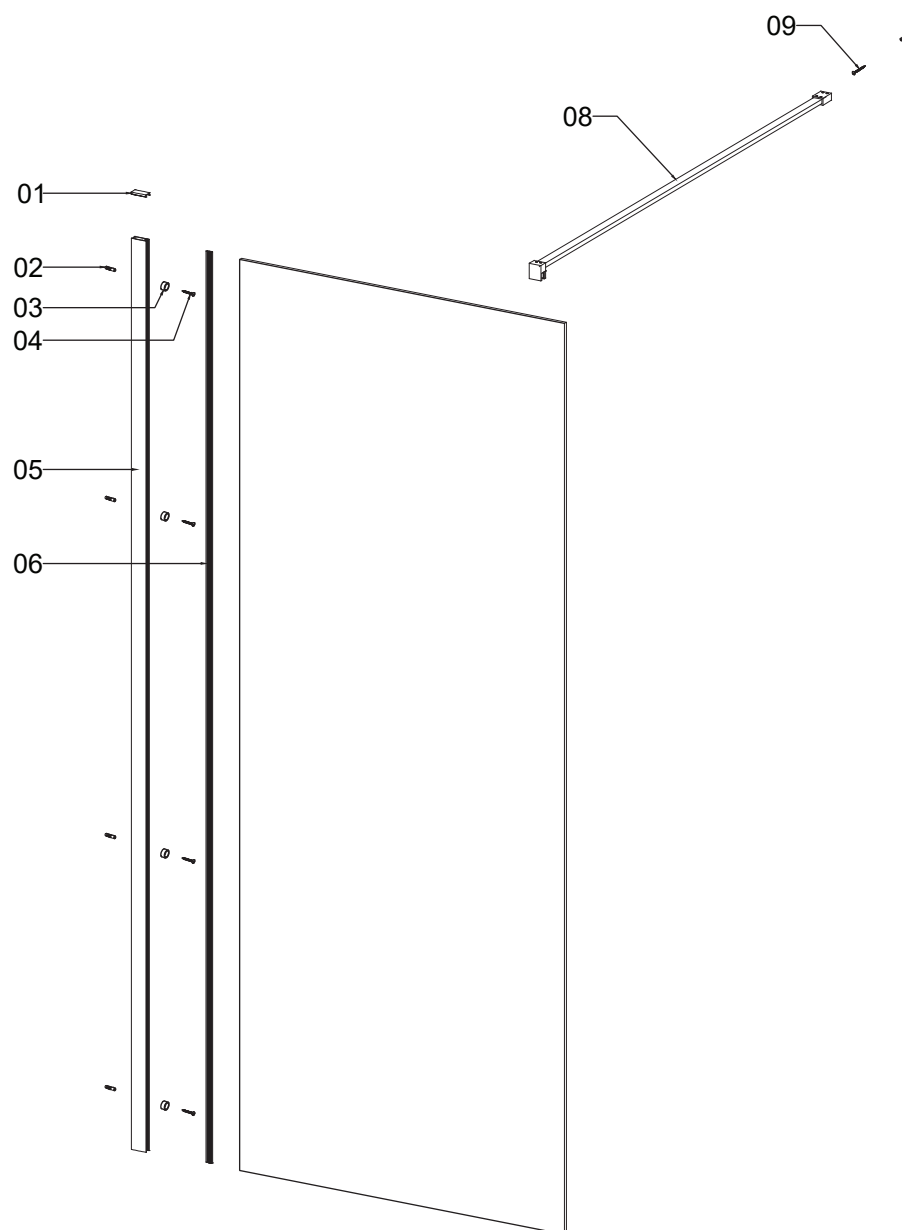

KARAG

esperienza bagno...

RICAMBI BOX DOCCIA

SPARE PARTS OF SHOWER CABINS
PIÈCES DÉTACHÉES PAROI DE DOUCHE
ΑΝΤΑΛΛΑΚΤΙΚΑ ΚΑΜΠΙΝΩΝ

WALKIN 1 GUN METAL

No.	COD.	DESCRIZIONE DESCRIPTION ΠΕΡΙΓΡΑΦΗ	PREZZO PRICE ΠΡΙΧ ΤΙΜΗ
1	5206836674339	Tappi 1pz. / Cup 1pcs. / Bouchon 1pcs. / Καπάκι 1τεμ.	39,90 €
5	5206836674261	Profilo a muro 1pz. / Wall profile 1pcs. / Profilé de mur 1pcs. / Προφίλ τοίχου 1τεμ.	119,00 €
8	5206836674377	Braccio 1pz. / Arm 1pcs. / Bras 1pcs. / Βραχίονας 1τεμ.	99,90 €
6	5206836674346	Guarnizioni verticali 1pz. / Vertical lists 1pcs. / Joints verticaux 1pcs. / Κάθετο λάστιχο σταθεροποίησης 1τεμ.	49,90 €
2-4, 9	5206836674353	Viti e accessori / Accessories and screws / Vis et accessoires / Εξαρτήματα και βίδες	39,90 €