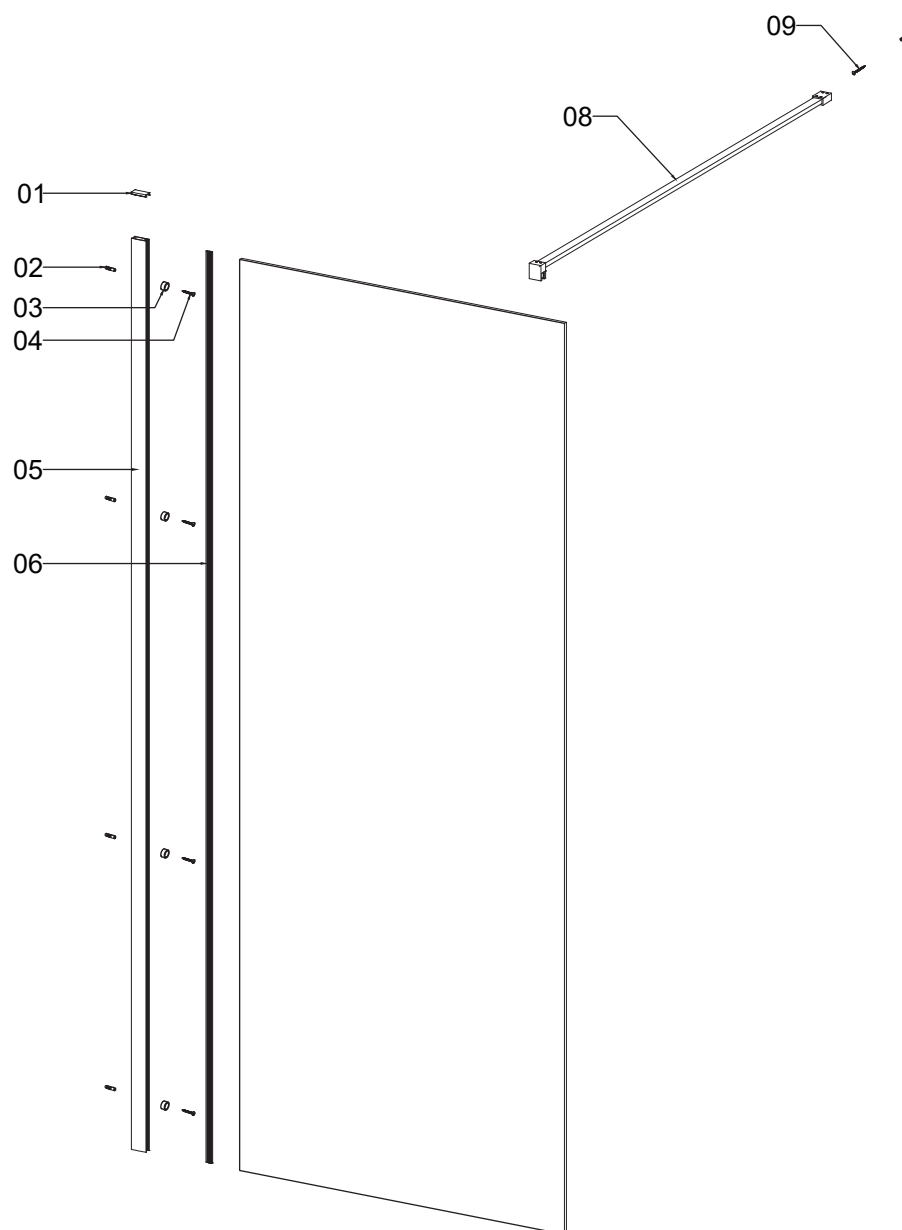

## WALKIN 1 CROMO

No.	COD.	DESCRIZIONE DESCRIPTION ΠΕΡΙΓΡΑΦΗ	PREZZO PRICE ΠΡΙΧ ΤΙΜΗ
1	5206836674285	Tappi 1pz. / Cup 1pcs. / Bouchon 1pcs. / Καπάκι 1τεμ.	39,90 €
5	5206836003900	Profilo a muro 1pz. / Wall profile 1pcs. / Profilé de mur 1pcs. / Προφίλ τοίχου 1τεμ.	119,00 €
8	5206836003924	Braccio 1pz. / Arm 1pcs. / Bras 1pcs. / Βραχίονας 1τεμ.	99,90 €
6	5206836674346	Guarnizioni verticali 1pz. / Vertical lists 1pcs. / Joints verticaux 1pcs. / Κάθετο λάστιχο σταθεροποίησης 1τεμ.	49,90 €
2-4, 9	5206836674353	Viti e accessori / Accessories and screws / Vis et accessoires / Εξαρτήματα και βίδες	39,90 €