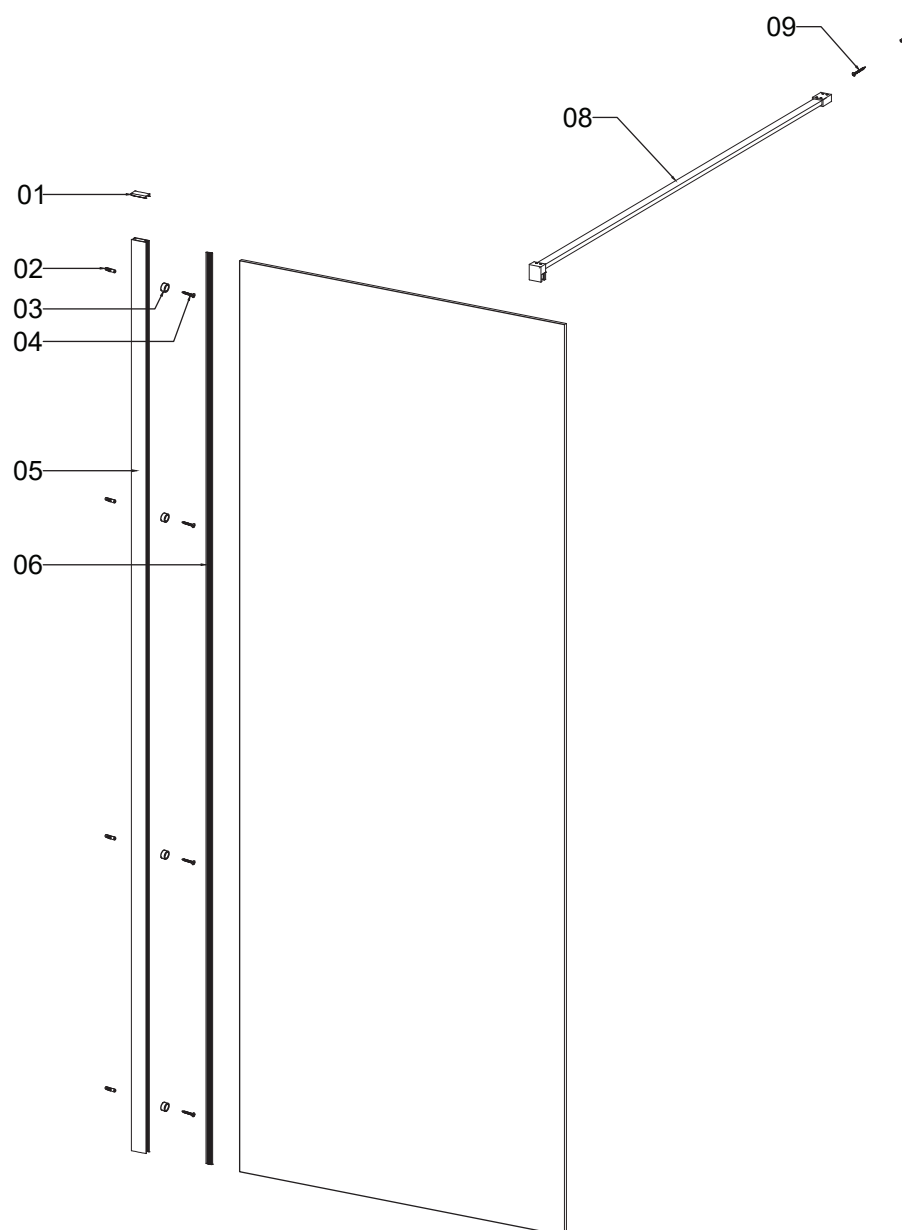

KARAG

esperienza bagno...

RICAMBI BOX DOCCIA

SPARE PARTS OF SHOWER CABINS
PIÈCES DÉTACHÉES PAROI DE DOUCHE
ΑΝΤΑΛΛΑΚΤΙΚΑ ΚΑΜΠΙΝΩΝ

WALKIN 1 BIANCO

No.	COD.	DESCRIZIONE DESCRIPTION ΠΕΡΙΓΡΑΦΗ	PREZZO PRICE ΠΡΙΧ ΤΙΜΗ
1	5206836674308	Tappi 1pz. / Cup 1pcs. / Bouchon 1pcs. / Καπάκι 1τεμ.	39,90 €
5	5206836060866	Profilo a muro 1pz. / Wall profile 1pcs. / Profilé de mur 1pcs. / Προφίλ τοίχου 1τεμ.	119,00 €
8	5206836060330	Braccio 1pz. / Arm 1pcs. / Bras 1pcs. / Βραχίονας 1τεμ.	99,90 €
6	5206836674346	Guarnizioni verticali 1pz. / Vertical lists 1pcs. / Joints verticaux 1pcs. / Κάθετο λάστιχο σταθεροποίησης 1τεμ.	49,90 €
2-4, 9	5206836674353	Viti e accessori / Accessories and screws / Vis et accessoires / Εξαρτήματα και βίδες	39,90 €