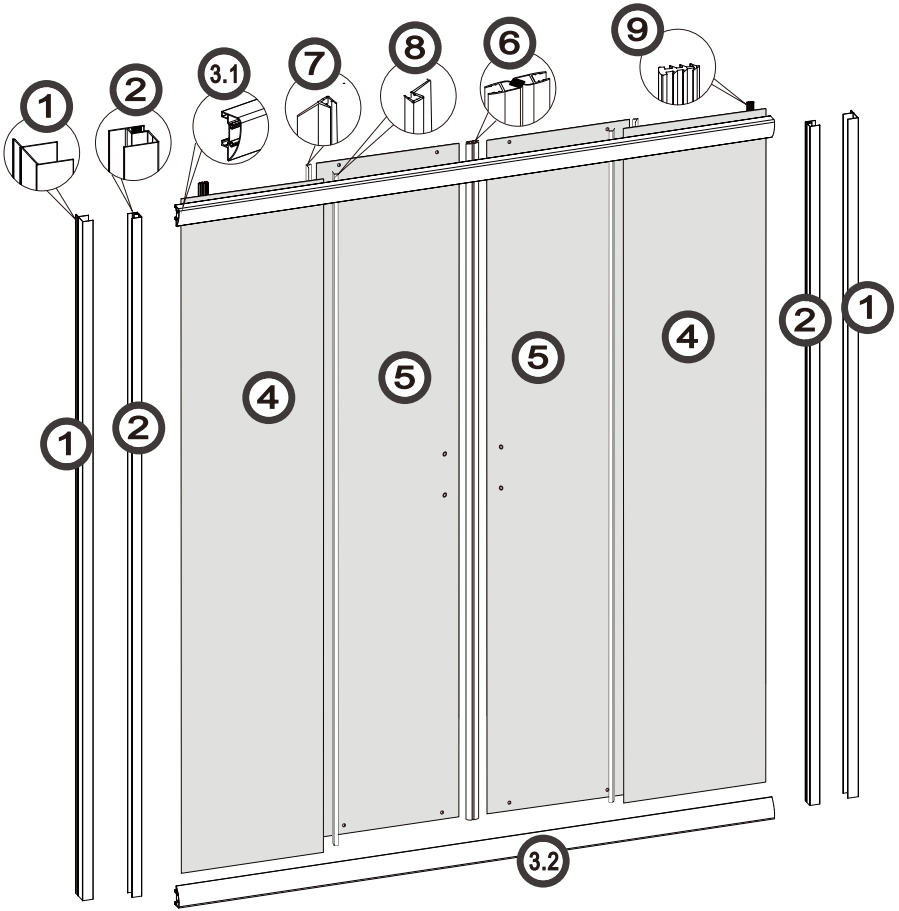

# KARAG

bathroom experience...

NEW FLORA 600

INSTALLATION MANUAL

<p>A1</p>  <p>x12</p>	<p>A2</p>  <p>x12</p>	<p>A3</p>  <p>ST4x10</p> <p>x10</p>	<p>A4</p>  <p>x4</p>
<p>C</p>  <p>ST4x30</p> <p>x14</p>	<p>C1</p>  <p>x6</p>	<p>D</p>  <p>x4</p>	<p>F</p>  <p>x4</p>

C

ST4x30

x8

<p>C</p>  <p>ST4x30</p> <p>x6</p>	<p>C1</p>  <p>x6</p>	<p>A1</p>  <p>x6</p>	<p>A2</p>  <p>x6</p>
---	--	--	--

<p>C</p>  <p>ST4x30</p> <p>x6</p>	<p>C1</p>  <p>x6</p>	<p>A1</p>  <p>x6</p>	<p>A2</p>  <p>x6</p>
---	--	--	--