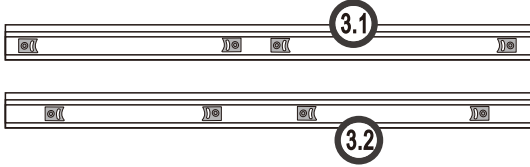

# KARAG

bathroom experience...

NEW FLORA 600

INSTALLATION MANUAL

<p>A1</p>  <p>x12</p>	<p>A2</p>  <p>x12</p>	<p>A3</p>  <p>ST4x10</p> <p>x10</p>	<p>A4</p>  <p>x4</p>
<p>C</p>  <p>ST4x30</p> <p>x14</p>	<p>C1</p>  <p>x6</p>	<p>D</p>  <p>x4</p>	<p>F</p>  <p>x4</p>

C

ST4x30

x8

<p>C</p>  <p>ST4x30</p> <p>x6</p>	<p>C1</p>  <p>x6</p>	<p>A1</p>  <p>x6</p>	<p>A2</p>  <p>x6</p>
---	--	--	--

<p>C</p>  <p>ST4x30</p> <p>x6</p>	<p>C1</p>  <p>x6</p>	<p>A1</p>  <p>x6</p>	<p>A2</p>  <p>x6</p>
---	--	--	--