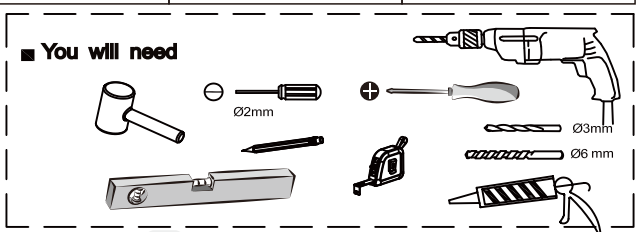

# KARAG

bathroom experience...

NEW FLORA 600

INSTALLATION MANUAL

<p>A1</p>  <p>x12</p>	<p>A2</p>  <p>x12</p>	<p>A3</p>  <p>ST4x10</p> <p>x10</p>	<p>A4</p>  <p>x4</p>
<p>C</p>  <p>ST4x30</p> <p>x14</p>	<p>C1</p>  <p>x6</p>	<p>D</p>  <p>x4</p>	<p>F</p>  <p>x4</p>

C

ST4x30

x8

<p>C</p>  <p>ST4x30</p> <p>x6</p>	<p>C1</p>  <p>x6</p>	<p>A1</p>  <p>x6</p>	<p>A2</p>  <p>x6</p>
---	--	--	--

<p>C</p>  <p>ST4x30</p> <p>x6</p>	<p>C1</p>  <p>x6</p>	<p>A1</p>  <p>x6</p>	<p>A2</p>  <p>x6</p>
---	--	--	--