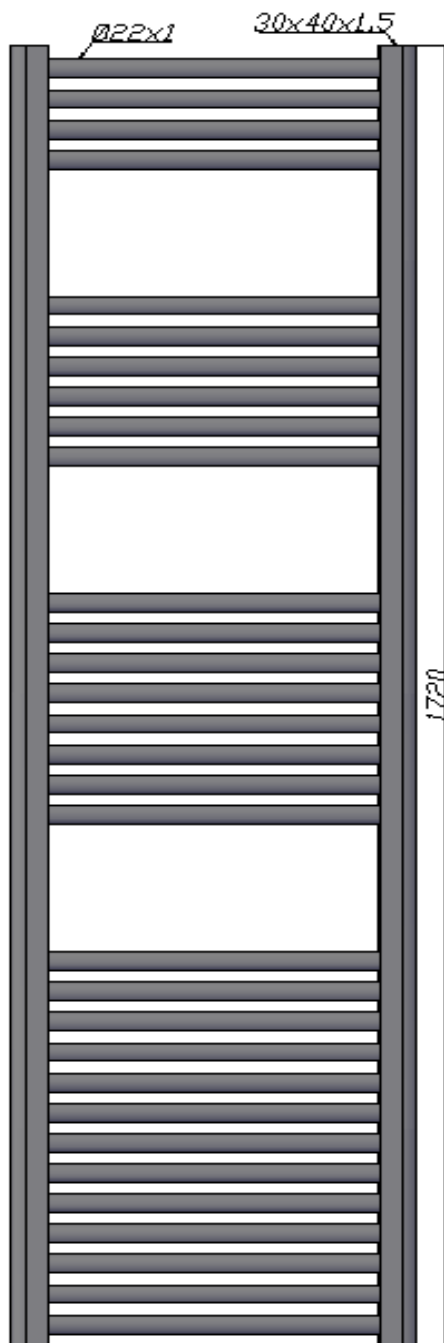

KARAG

esperienza bagno...

DISEGNI TECNICI
PLANS TECHNIQUES
TECHNICAL DRAWINGS
ΤΕΧΝΙΚΑ ΣΧΕΔΙΑ

NILE 1720

A	B
450	405
600	555