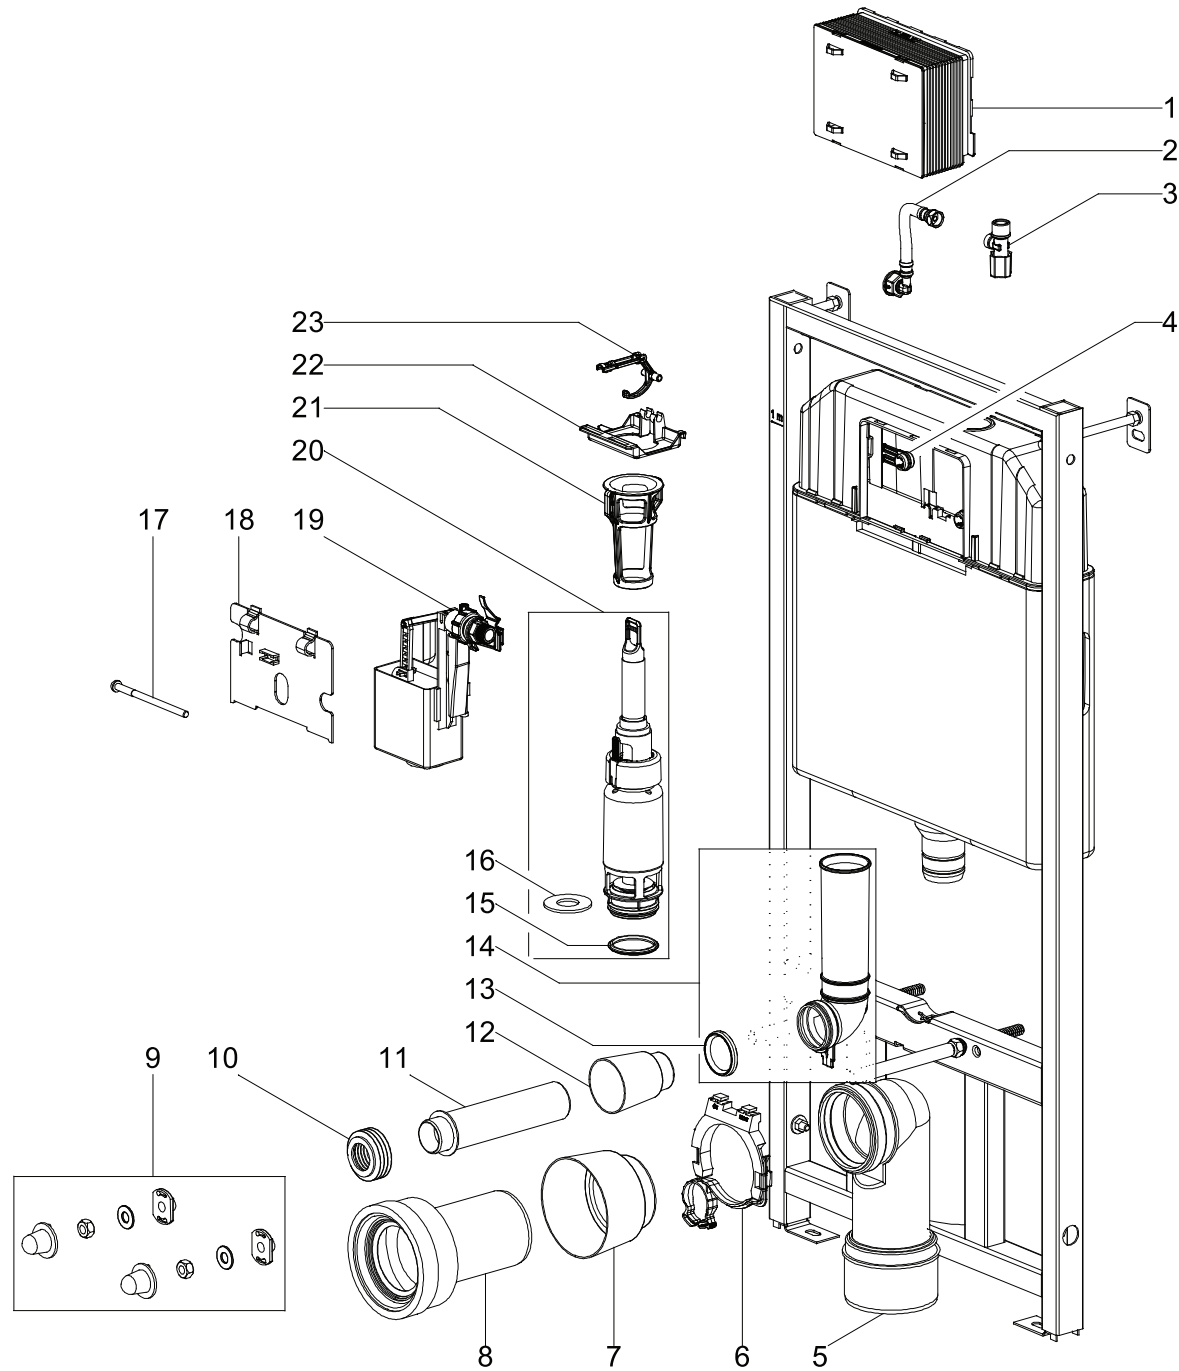

# KARAG

esperienza bagno...

T112-001  
CASSETTE DA INCASSO

RESERVOIRS ENCASTRES • BUILT - IN CISTERN • KAZANAKIA ENTOIXISMOY

RICAMBI  
PIÈCES DÉTACHÉES  
SPARE PARTS  
ΑΝΤΑΛΛΑΚΤΙΚΑ

No.	DESCRIZIONE DESCRIPTION ΠΕΡΙΓΡΑΦΗ	PART CODE	COD.	PREZZO PRIX PRICE ΤΙΜΗ
1	<b>Protezione cantiere</b> Vitrine • Window case • Κυτίο πλακέτας	170-518	5206836692296	10,90 €
2	<b>Tubo flessibile</b> Tuyau flexible • Flexible hose • Λάστιχο παροχής νερού	460-004	5206836692302	14,90 €
3	<b>Valvola ad angolo</b> Soupape d'angle • Angle valve • Γωνιακή βαλβίδα	170-760	5206836692319	24,90 €
4	<b>Dado telaio</b> Cadre vis ecrou • Frame screw nut • Βάση στήριξης πλακέτας	170-503	5206836692326	5,90 €
5	<b>Curva tubo scarico</b> Coude de tuyau de sol • Soil pipe elbow • Γωνία αποχέτευσης	170-763	5206836692333	19,90 €
6	<b>Morsetto a gomito scarico</b> Collier coude pour tuyau de sol • Soil pipe elbow clamp • Σφικτήρας εξόδου λυμάτων	170-511	5206836692357	5,90 €
7	<b>Tappo del tubo di scarico (grande)</b> Bouchon coude pour tuyau de sol (grand) • Soil pipe elbow stopper (big) • Στόπερ σωλήνα αποχέτευσης (μεγάλο)	170-523	5206836692364	4,90 €
8	<b>Prolunga per tubo di scarico</b> Tuyau d'extension de coude de tuyau de sol • Soil pipe elbow extension pipe • Προέκταση αποχέτευσης	170-764	5206836692371	13,90 €
9	<b>Copriviti</b> Couvercle de tiges (jeu) • Rods cover (set) • Κάλυμμα βιδών	902-004	5206836692388	5,90 €
10	<b>Flangia</b> Joint adaptateur cuve WC • WC pan adapter seal • Φλάντζα	170-742	5206836666808	4,90 €
11	<b>Raccordo scarico wc</b> Tuyau d'extension d'évacuation d'eau • Water discharge extension pipe • Σύνδεση εκροής λεκάνης	160-522	5206836684277	6,90 €
12	<b>Tappo scarico acqua (piccolo)</b> Bouchon coude d'évacuation d'eau (petit) • Water discharge elbow stopper (small) • Στόπερ έκκρισης νερού (μικρό)	170-524	5206836692395	4,90 €
13	<b>Flangia tubo di uscita</b> Joint coude d'évacuation d'eau • Water discharge elbow seal • Φλάντζα σωλήνα εκροής	170-541	5206836666815	3,90 €
14	<b>Curva scarico acqua</b> Coude d'évacuation d'eau • Water discharge elbow • Κατεβατός σωλήνας εκροής νερού	150-585	5206836689685	9,90 €
15	<b>Guarnizione bacinella</b> Joint corps groupe de recharge • Discharge group body seal • Φλάντζα μηχανισμού	150-741	5206836692401	3,40 €
16	<b>Guarnizione campana</b> Joint de fermeture du groupe de décharge • Discharge group shutting seal • Φλάντζα μηχανισμού εξόδου	460-740	5206836692418	3,90 €
17	<b>Vite di comando placca</b> Vis de plaque de commande réglable • Adjustable flush plate screw • Ρυθμιζόμενη βίδα έκπλυσης νερού	170-506	5206836689661	4,40 €
18	<b>Coperchio protezione cantiere</b> Couvercle de fenêtre • Window cover • Κάλυμμα κυτίου πλακέτας	170-505	5206836692425	6,90 €
19	<b>Ctalleggiarante</b> Soupape d'admission (g 1/2) • Inlet valve (g 1/2) • Φλοτέρ	652-003	5206836666792	14,90 €
20	<b>Campana</b> Groupe de décharge à double chasse • Dual flush discharge group • Μηχανισμός εξόδου	900-003	5206836666785	69,90 €
21	<b>Riduttore</b> Pièce de poussée • Thrust part • Μειωτής	150-578	5206836692432	6,90 €
22	<b>Ponte</b> Pont • Bridge • Γέφυρα πλακέτας	150-579	5206836692456	5,90 €
23	<b>Braccio attivazione del macchinismo</b> Ensemble de cintre • Hanger set • Μπράτσο ενεργοποίησης μηχανισμού	900-005	5206836692463	4,90 €