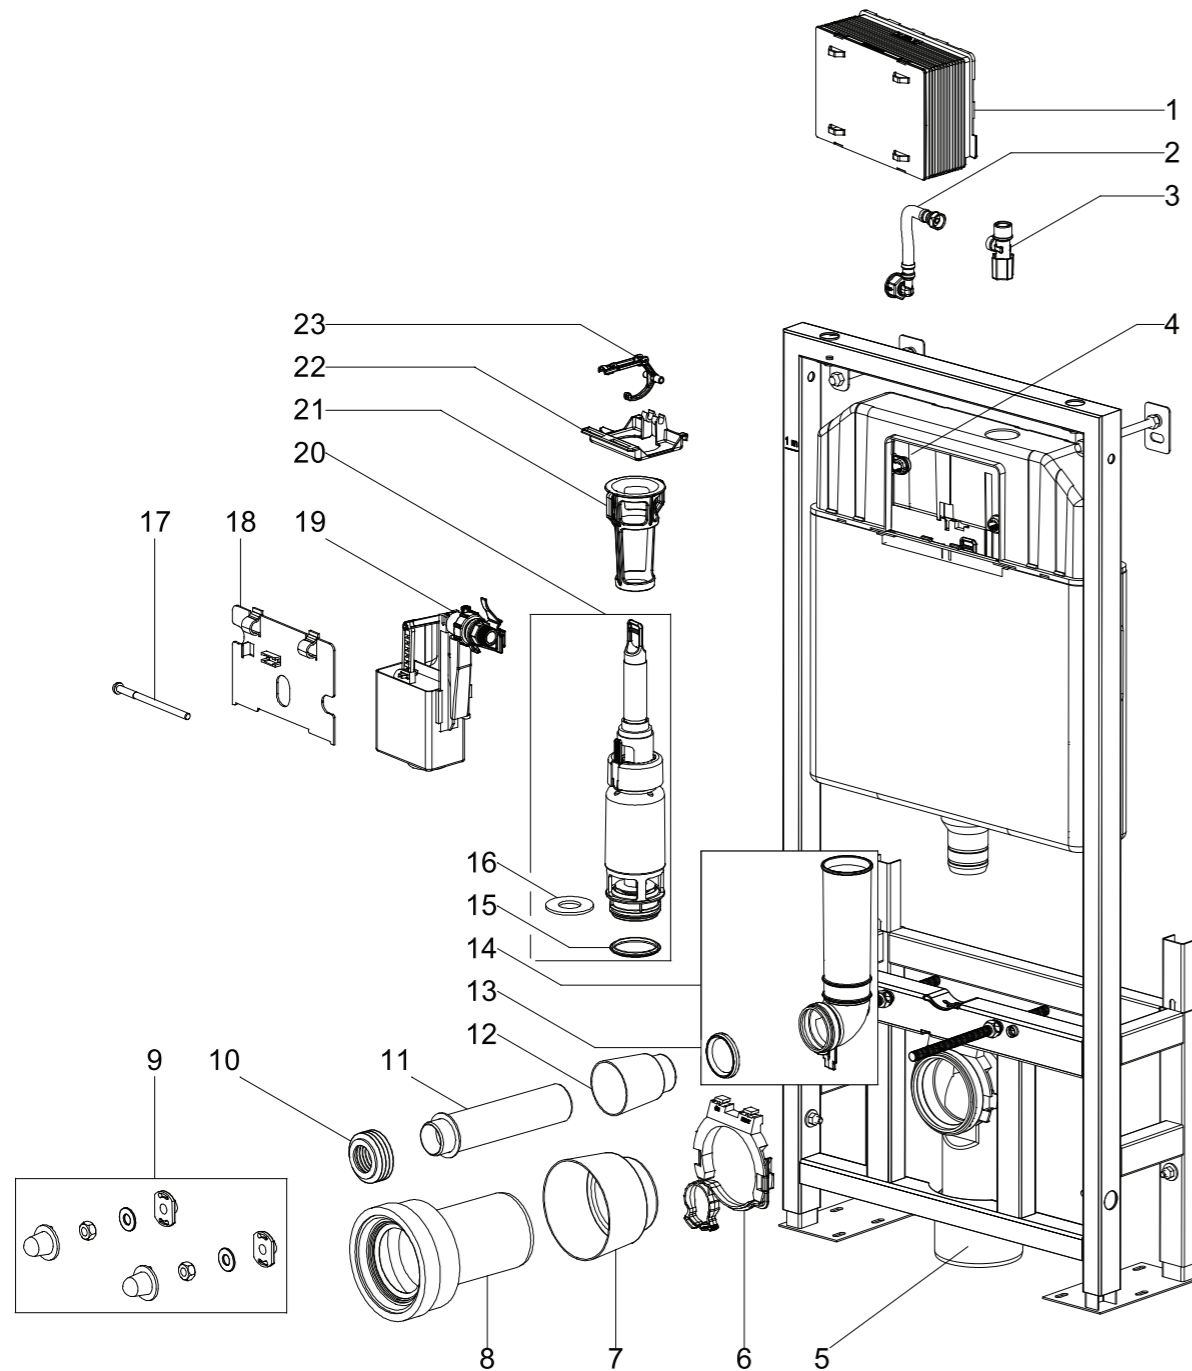

KARAG

esperienza bagno...

T113-001 / T112-002
CASSETTE DA INCASSO

RESERVOIRS ENCASTRES • BUILT - IN CISTERN • KAZANAKIA ENTOIXISMOY

RICAMBI
PIÈCES DÉTACHÉES
SPARE PARTS
ΑΝΤΑΛΛΑΚΤΙΚΑ

No.	DESCRIZIONE DESCRIPTION ΠΕΡΙΓΡΑΦΗ	PART CODE	COD.	PREZZO PRIX PRICE ΤΙΜΗ
1	Protezione cantiere Vitrine • Window case • Κυτίο πλακέτας	170-518	5206836692296	10,90 €
2	Tubo flessibile Tuyau flexible • Flexible hose • Λάστικο παροχής νερού	460-004	5206836692302	14,90 €
3	Valvola ad angolo Soupape d'angle • Angle valve • Γωνιακή βαλβίδα	170-760	5206836692319	24,90 €
4	Dado telaio Cadre vis ecrou • Frame screw nut • Βάση στήριξης πλακέτας	170-503	5206836692326	5,90 €
5	Curva tubo scarico Coude de tuyau de sol • Soil pipe elbow • Γωνία αποχέτευσης	170-763	5206836692333	19,90 €
6	Morsetto a gomito scarico Collier coude pour tuyau de sol • Soil pipe elbow clamp • Σφικτήρας εξόδου λυμάτων	170-511	5206836692357	5,90 €
7	Tappo del tubo di scarico (grande) Bouchon coude pour tuyau de sol (grand) • Soil pipe elbow stopper (big) • Στόπερ σωλήνα αποχέτευσης (μεγάλο)	170-523	5206836692364	4,90 €
8	Prolunga per tubo di scarico Tuyau d'extension de coude de tuyau de sol • Soil pipe elbow extension pipe • Προέκταση αποχέτευσης	170-764	5206836692371	13,90 €
9	Copriviti Couvercle de tiges (jeu) • Rods cover (set) • Κάλυμμα βιδών	902-004	5206836692388	5,90 €
10	Flangia Joint adaptateur cuve WC • WC pan adapter seal • Φλάντζα	170-742	5206836666808	4,90 €
11	Raccordo scarico wc Tuyau d'extension d'évacuation d'eau • Water discharge extension pipe • Σύνδεση εκροής λεκάνης	160-522	5206836684277	6,90 €
12	Tappo scarico acqua (piccolo) Bouchon coude d'évacuation d'eau (petit) • Water discharge elbow stopper (small) • Στόπερ έκκρισης νερού (μικρό)	170-524	5206836692395	4,90 €
13	Flangia tubo di uscita Joint coude d'évacuation d'eau • Water discharge elbow seal • Φλάντζα σωλήνα εκροής	170-541	5206836666815	3,90 €
14	Curva scarico acqua Coude d'évacuation d'eau • Water discharge elbow • Κατεβατός σωλήνας εκροής νερού	150-585	5206836689685	9,90 €
15	Guarnizione bacinella Joint corps groupe de recharge • Discharge group body seal • Φλάντζα μηχανισμού	150-741	5206836692401	3,40 €
16	Guarnizione campana Joint de fermeture du groupe de décharge • Discharge group shutting seal • Φλάντζα μηχανισμού εξόδου	460-740	5206836692418	3,90 €
17	Vite di comando placca Vis de plaque de commande réglable • Adjustable flush plate screw • Ρυθμιζόμενη βίδα έκπλυσης νερού	170-506	5206836689661	4,40 €
18	Coperchio protezione cantiere Couvercle de fenêtre • Window cover • Κάλυμμα κυτίου πλακέτας	170-505	5206836692425	6,90 €
19	Ctalleggiarante Soupape d'admission (g 1/2) • Inlet valve (g 1/2) • Φλοτέρ	652-003	5206836666792	14,90 €
20	Campana Groupe de décharge à double chasse • Dual flush discharge group • Μηχανισμός εξόδου	900-003	5206836666785	69,90 €
21	Riduttore Pièce de poussée • Thrust part • Μειωτής	150-578	5206836692432	6,90 €
22	Ponte Pont • Bridge • Γέφυρα πλακέτας	150-579	5206836692456	5,90 €
23	Braccio attivazione del macchinario Ensemble de cintre • Hanger set • Μηράτσο ενεργοποίησης μηχανισμού	900-005	5206836692463	4,90 €