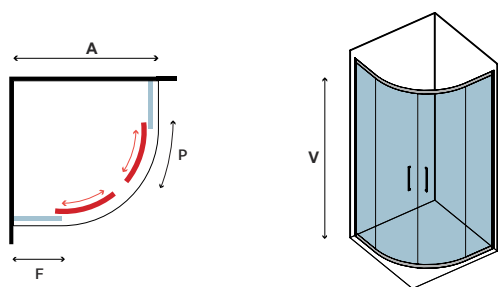

VETRO FISSO • VERRE FIXE • FIXED GLASS • ΣΤΑΘΕΡΟ ΚΡΥΣΤΑΛΛΟ | ICY - 6mm

F	A	F	V	PZ PCS • TEM	COD.	PREZZO PRIX • PRICE • TIMH
	800	191	1813	1	5206836644387	244,00 €
	900	291	1813	1	5206836644394	244,00 €

PORTA SCORREVOLE • PORTE COULISSANTE • SLIDING DOOR • ΣΥΡΟΜΕΝΗ ΠΟΡΤΑ | ICY - 6mm

P	A	P	V	PZ PCS • TEM	COD.	PREZZO PRIX • PRICE • TIMH
	800	385	1876	1	5206836644363	284,00 €
	900	385	1876	1	5206836644363	284,00 €