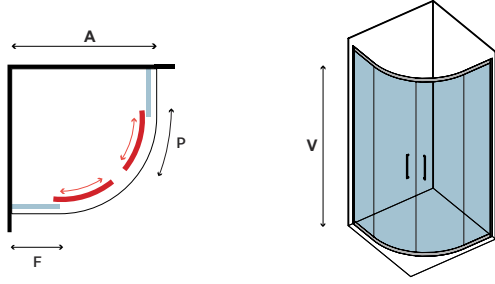

KARAG

esperienza bagno...

RICAMBI BOX DOCCIA
PIÈCES DÉTACHÉES PAROI DE DOUCHE
SPARE PARTS OF SHOWER CABINS
ΑΝΤΑΛΛΑΚΤΙΚΑ ΚΑΜΠΙΝΩΝ

FLORA 200 CROMO

VETRO FISSO • VERRE FIXE • FIXED GLASS • ΣΤΑΘΕΡΟ ΚΡΥΣΤΑΛΛΟ | **TRASPARENTE - 6mm**

F	A	F	V	PZ PCS • TEM	COD.	PREZZO PRIX • PRICE • TIMH
	800	191	1813	1	5206836638812	224,00 €
	900	291	1813	1	5206836644370	224,00 €

PORTA SCORREVOLE • PORTE COULISSANTE • SLIDING DOOR • ΣΥΡΟΜΕΝΗ ΠΟΡΤΑ | **TRASPARENTE - 6mm**