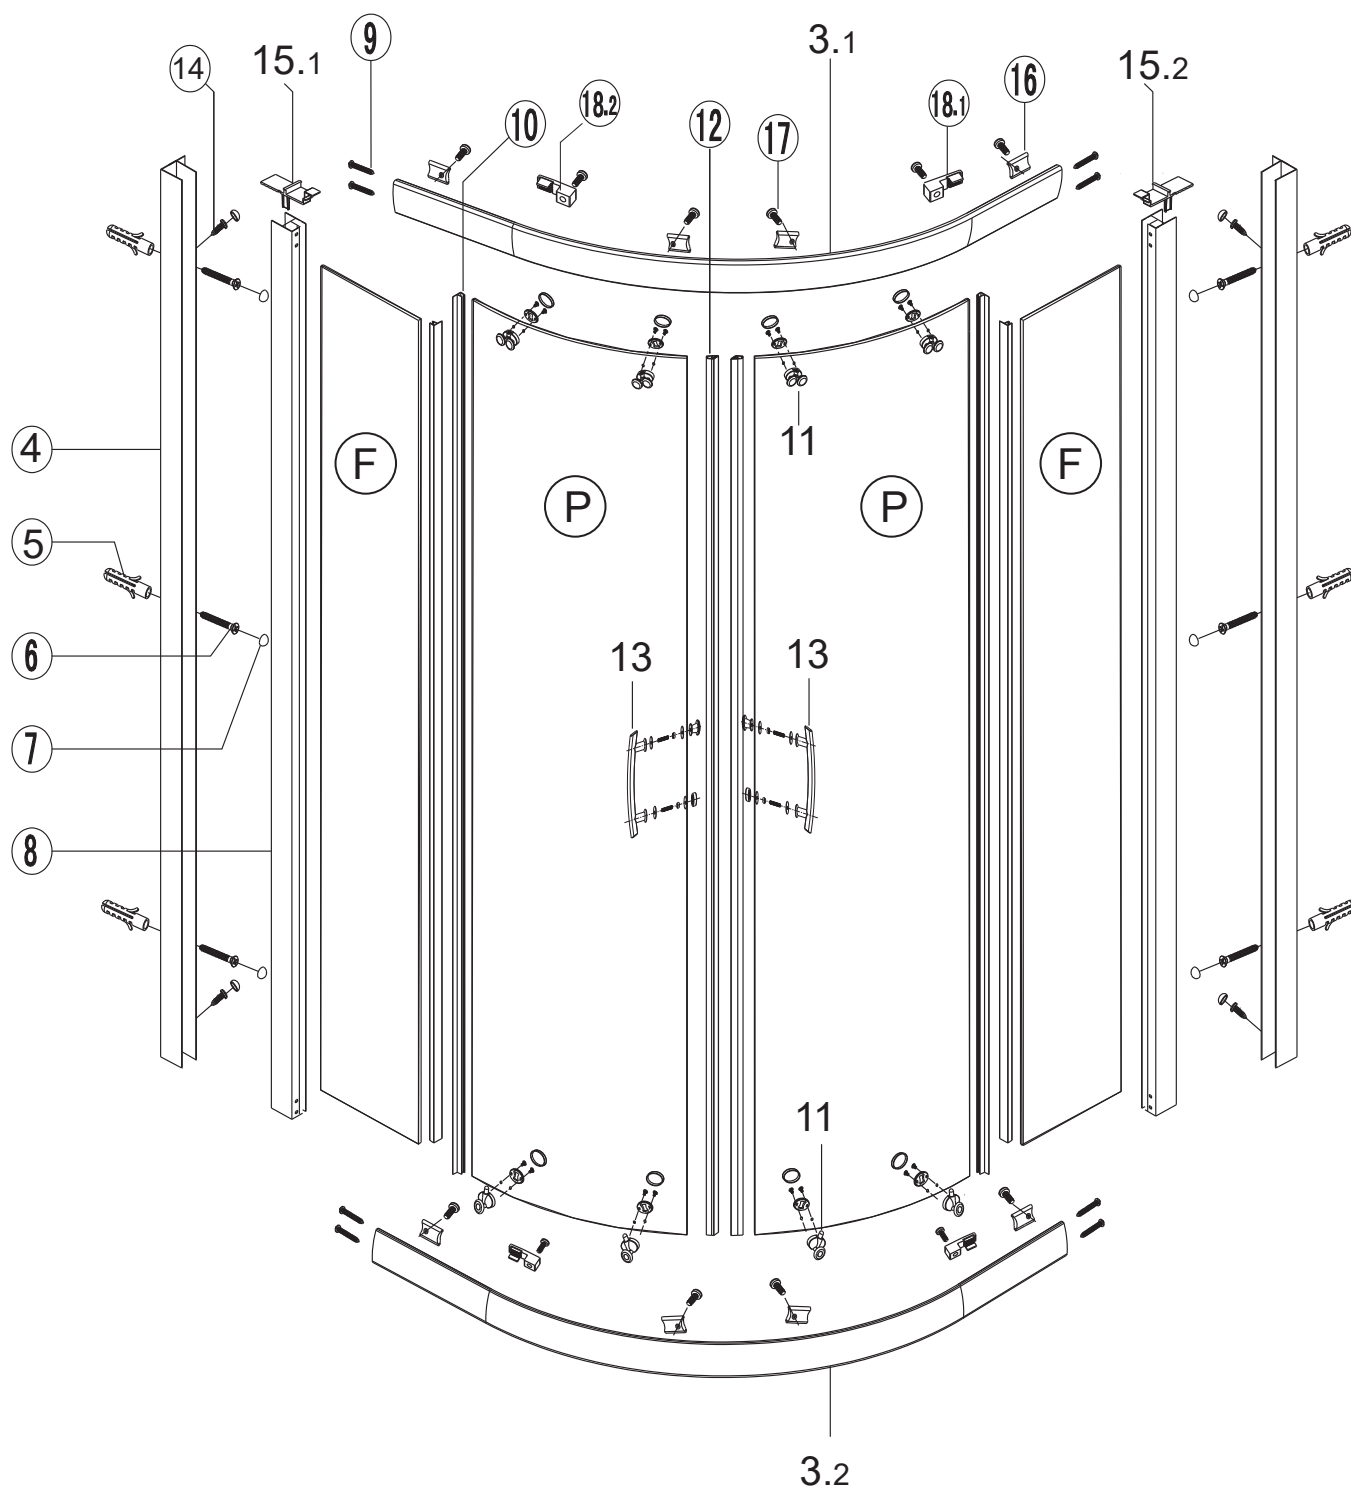

KARAG

esperienza bagno...

RICAMBI BOX DOCCIA
PIÈCES DÉTACHÉES PAROI DE DOUCHE
SPARE PARTS OF SHOWER CABINS
ΑΝΤΑΛΛΑΚΤΙΚΑ ΚΑΜΠΙΝΩΝ

FLORA 200 CROMO

VETRO FISSO • VERRE FIXE • FIXED GLASS • ΣΤΑΘΕΡΟ ΚΡΥΣΤΑΛΛΟ | **TRASPARENTE - 6mm**

F	A	F	V	PZ PCS • TEM	COD.	PREZZO PRIX • PRICE • TIMH
	800	191	1813	1	5206836638812	224,00 €
	900	291	1813	1	5206836644370	224,00 €

PORTA SCORREVOLE • PORTE COULISSANTE • SLIDING DOOR • ΣΥΡΟΜΕΝΗ ΠΟΡΤΑ | **TRASPARENTE - 6mm**

2P	A	2P	V	PZ PCS • TEM	COD.	PREZZO PRIX • PRICE • TIMH
	800	385	1876	1	5206836638829	254,00 €
	900	385	1876	1	5206836638829	254,00 €

VETRO FISSO • VERRE FIXE • FIXED GLASS • ΣΤΑΘΕΡΟ ΚΡΥΣΤΑΛΛΟ | ICY - 6mm