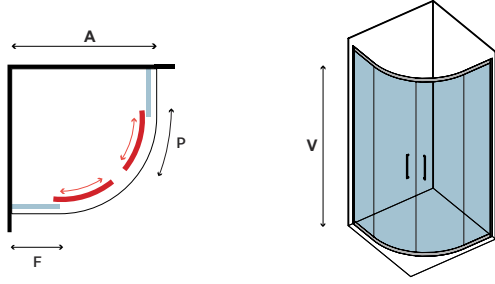

KARAG

esperienza bagno...

RICAMBI BOX DOCCIA
PIÈCES DÉTACHÉES PAROI DE DOUCHE
SPARE PARTS OF SHOWER CABINS
ΑΝΤΑΛΛΑΚΤΙΚΑ ΚΑΜΠΙΝΩΝ

FLORA 200 NERO

VETRO FISSO • VERRE FIXE • FIXED GLASS • ΣΤΑΘΕΡΟ ΚΡΥΣΤΑΛΛΟ | **TRASPARENTE - 6mm**

F	A	F	V	PZ PCS • TEM	COD.	PREZZO PRIX • PRICE • TIMH
	800	191	1813	1	5206836638812	224,00 €
	900	291	1813	1	5206836644370	224,00 €

PORTA SCORREVOLE • PORTE COULISSANTE • SLIDING DOOR • ΣΥΡΟΜΕΝΗ ΠΟΡΤΑ | **TRASPARENTE - 6mm**