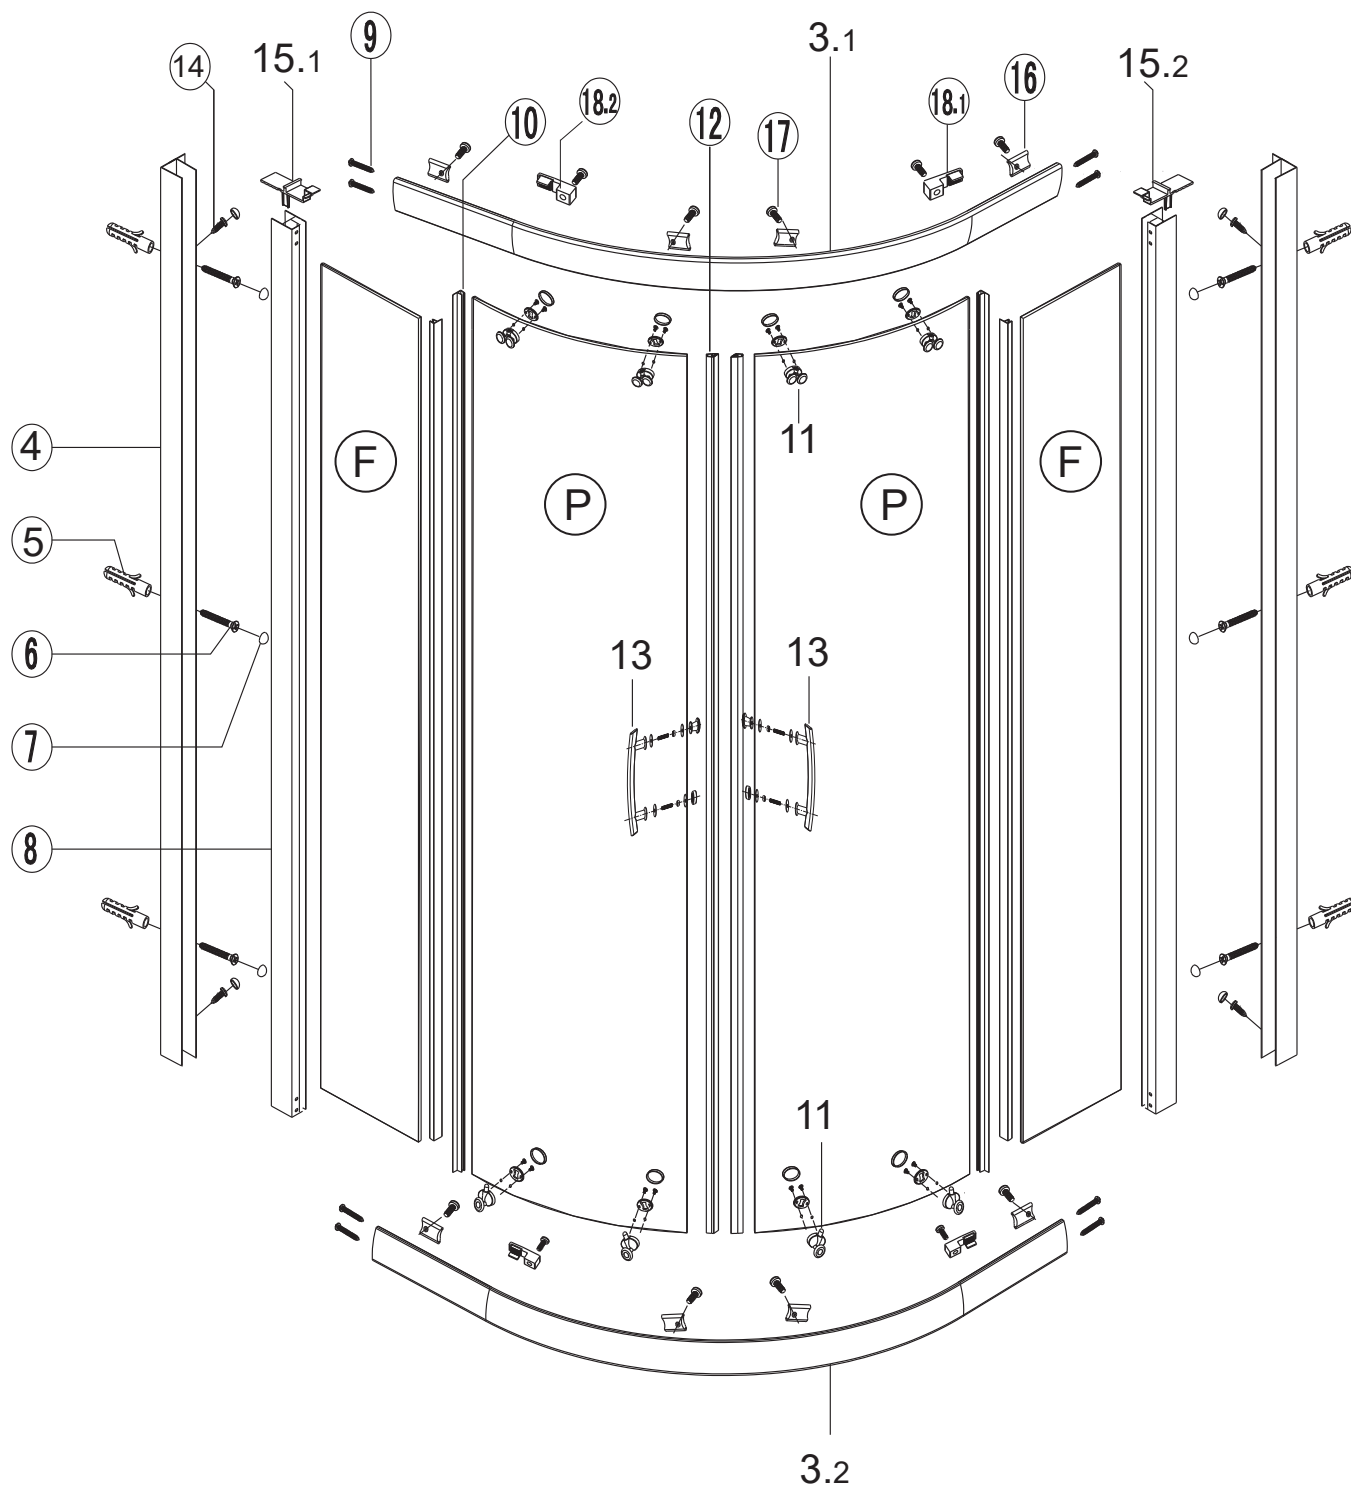

KARAG

esperienza bagno...

RICAMBI BOX DOCCIA
PIÈCES DÉTACHÉES PAROI DE DOUCHE
SPARE PARTS OF SHOWER CABINS
ΑΝΤΑΛΛΑΚΤΙΚΑ ΚΑΜΠΙΝΩΝ

FLORA 200 NERO

VETRO FISSO • VERRE FIXE • FIXED GLASS • ΣΤΑΘΕΡΟ ΚΡΥΣΤΑΛΛΟ | **TRASPARENTE - 6mm**

F	A	F	V	PZ PCS • TEM	COD.	PREZZO PRIX • PRICE • TIMH
	800	191	1813	1	5206836638812	224,00 €
	900	291	1813	1	5206836644370	224,00 €

PORTA SCORREVOLE • PORTE COULISSANTE • SLIDING DOOR • ΣΥΡΟΜΕΝΗ ΠΟΡΤΑ | **TRASPARENTE - 6mm**

2P	A	2P	V	PZ PCS • TEM	COD.	PREZZO PRIX • PRICE • TIMH
	800	385	1876	1	5206836638829	254,00 €
	900	385	1876	1	5206836638829	254,00 €

VETRO FISSO • VERRE FIXE • FIXED GLASS • ΣΤΑΘΕΡΟ ΚΡΥΣΤΑΛΛΟ | ICY - 6mm