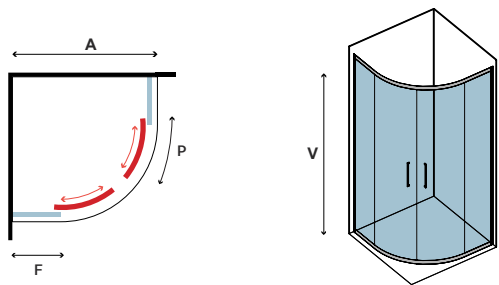

VETRO FISSO • VERRE FIXE • FIXED GLASS • ΣΤΑΘΕΡΟ ΚΡΥΣΤΑΛΛΟ | ICY - 6mm

F	A	F	V	PZ PCS • TEM	COD.	PREZZO PRIX • PRICE • TIMH
	800	191	1813	1	5206836644387	244,00 €
	900	291	1813	1	5206836644394	244,00 €

PORTA SCORREVOLE • PORTE COULISSANTE • SLIDING DOOR • ΣΥΡΟΜΕΝΗ ΠΟΡΤΑ | ICY - 6mm

P	A	P	V	PZ PCS • TEM	COD.	PREZZO PRIX • PRICE • TIMH
	800	385	1876	1	5206836644363	284,00 €
	900	385	1876	1	5206836644363	284,00 €