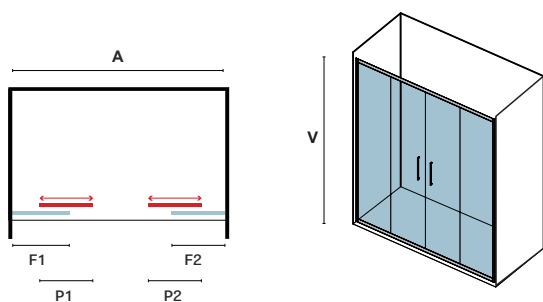

KARAG

esperienza bagno...

RICAMBI BOX DOCCIA
PIÈCES DÉTACHÉES PAROI DE DOUCHE
SPARE PARTS OF SHOWER CABINS
ΑΝΤΑΛΛΑΚΤΙΚΑ ΚΑΜΠΙΝΩΝ

FLORA 600 NERO

VETRO FISSO • VERRE FIXE • FIXED GLASS • ΣΤΑΘΕΡΟ ΚΡΥΣΤΑΛΛΟ | TRASPARENTE - 6mm

PORTA SCORREVOLE • PORTE COULISSANTE • SLIDING DOOR • ΣΥΡΟΜΕΝΗ ΠΟΡΤΑ | TRASPARENTE - 6mm

P	A	P1	P2	V	PZ PCS • TEM	COD.	PREZZO PRIX • PRICE • TIMH
	1500	393	-	1876	1	5206836514604	254,00 €
		-	393	1876	1	5206836514604	254,00 €
	1600	393	-	1876	1	5206836514604	254,00 €
		-	443	1876	1	5206836638805	254,00 €
	1700	443	-	1876	1	5206836638805	254,00 €
		-	443	1876	1	5206836638805	254,00 €
	1800	443	-	1876	1	5206836638805	254,00 €
		-	493	1876	1	5206836644042	254,00 €
	1900	493	-	1876	1	5206836644042	254,00 €
		-	493	1876	1	5206836644042	254,00 €
	2000	493	-	1876	1	5206836644042	254,00 €
		-	543	1876	1	5206836644059	254,00 €
	2100	543	-	1876	1	5206836644059	254,00 €
		-	543	1876	1	5206836644059	254,00 €
2200	543	-	1876	1	5206836644059	254,00 €	
	-	593	1876	1	5206836644066	254,00 €	