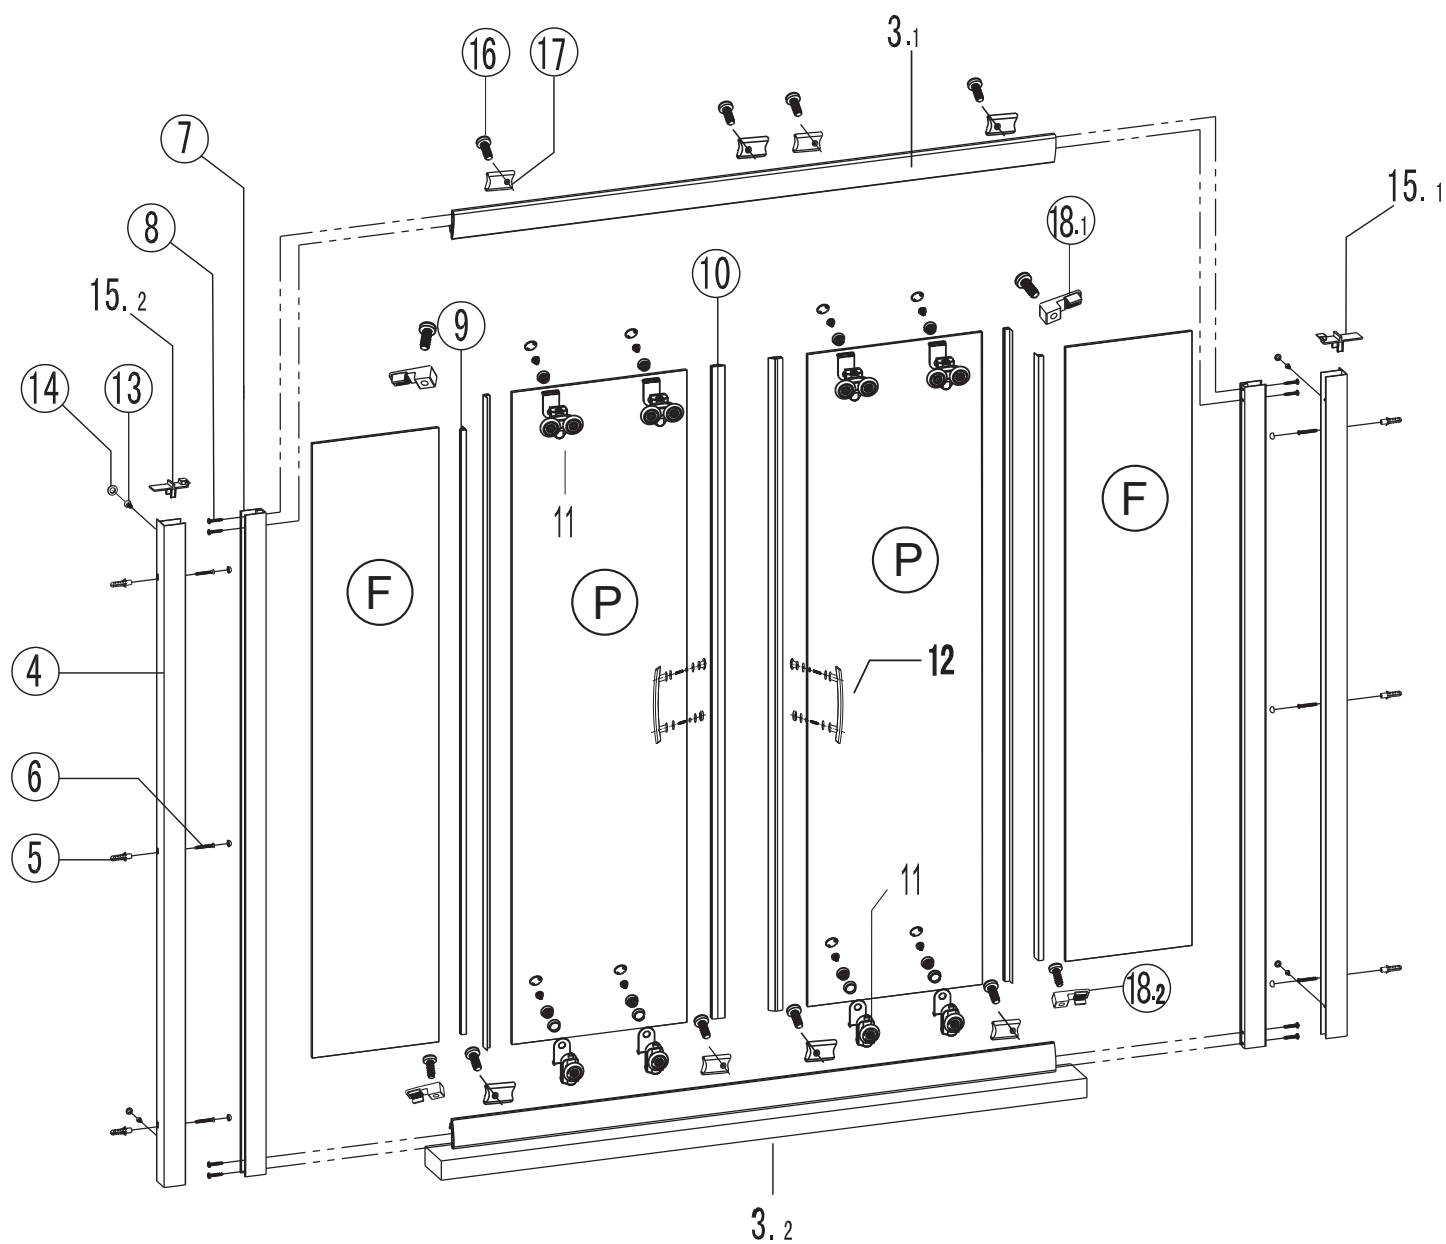

KARAG

esperienza bagno...

RICAMBI BOX DOCCIA
PIÈCES DÉTACHÉES PAROI DE DOUCHE
SPARE PARTS OF SHOWER CABINS
ΑΝΤΑΛΛΑΚΤΙΚΑ ΚΑΜΠΙΝΩΝ

FLORA 600 NERO

VETRO FISSO • VERRE FIXE • FIXED GLASS • ΣΤΑΘΕΡΟ ΚΡΥΣΤΑΛΛΟ | TRASPARENTE - 6mm

PORTA SCORREVOLE • PORTE COULISSANTE • SLIDING DOOR • ΣΥΡΟΜΕΝΗ ΠΟΡΤΑ | TRASPARENTE - 6mm

P	A	P1	P2	V	PZ PCS • TEM	COD.	PREZZO PRIX • PRICE • TIMH
	1500	393	-	1876	1	5206836514604	254,00 €
		-	393	1876	1	5206836514604	254,00 €
	1600	393	-	1876	1	5206836514604	254,00 €
		-	443	1876	1	5206836638805	254,00 €
	1700	443	-	1876	1	5206836638805	254,00 €
		-	443	1876	1	5206836638805	254,00 €
	1800	443	-	1876	1	5206836638805	254,00 €
		-	493	1876	1	5206836644042	254,00 €
	1900	493	-	1876	1	5206836644042	254,00 €
		-	493	1876	1	5206836644042	254,00 €
	2000	493	-	1876	1	5206836644042	254,00 €
		-	543	1876	1	5206836644059	254,00 €
	2100	543	-	1876	1	5206836644059	254,00 €
		-	543	1876	1	5206836644059	254,00 €
2200	543	-	1876	1	5206836644059	254,00 €	
	-	593	1876	1	5206836644066	254,00 €	