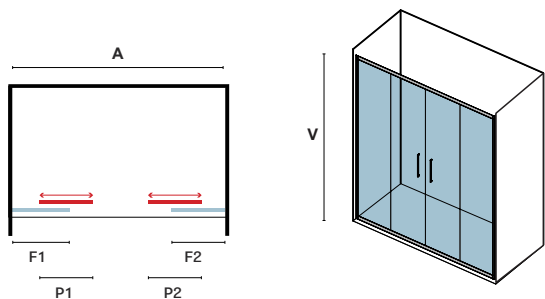

KARAG

esperienza bagno...

RICAMBI BOX DOCCIA
PIÈCES DÉTACHÉES PAROI DE DOUCHE
SPARE PARTS OF SHOWER CABINS
ΑΝΤΑΛΛΑΚΤΙΚΑ ΚΑΜΠΙΝΩΝ

FLORA 600 NERO

VETRO FISSO • VERRE FIXE • FIXED GLASS • ΣΤΑΘΕΡΟ ΚΡΥΣΤΑΛΛΟ | TRASPARENTE - 6mm

PORTA SCORREVOLE • PORTE COULISSANTE • SLIDING DOOR • ΣΥΡΟΜΕΝΗ ΠΟΡΤΑ | TRASPARENTE - 6mm

P	A	P1	P2	V	PZ PCS • TEM	COD.	PREZZO PRIX • PRICE • TIMH
	1500	393	-	1876	1	5206836514604	254,00 €
		-	393	1876	1	5206836514604	254,00 €
	1600	393	-	1876	1	5206836514604	254,00 €
		-	443	1876	1	5206836638805	254,00 €
	1700	443	-	1876	1	5206836638805	254,00 €
		-	443	1876	1	5206836638805	254,00 €
	1800	443	-	1876	1	5206836638805	254,00 €
		-	493	1876	1	5206836644042	254,00 €
	1900	493	-	1876	1	5206836644042	254,00 €
		-	493	1876	1	5206836644042	254,00 €
	2000	493	-	1876	1	5206836644042	254,00 €
		-	543	1876	1	5206836644059	254,00 €
	2100	543	-	1876	1	5206836644059	254,00 €
		-	543	1876	1	5206836644059	254,00 €
2200	543	-	1876	1	5206836644059	254,00 €	
	-	593	1876	1	5206836644066	254,00 €	